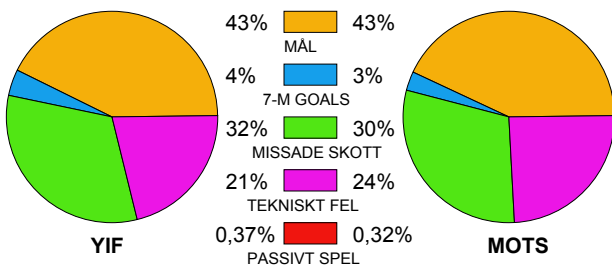

LAG SAMMANDRAG YSTADS IF

Ingående matcher:

ARA-YIF 20110925
HKM-YIF 20111009
YIF-AHK 20111111
YIF-HKM 20111206

DRO-YIF 20111211
KRI-YIF 20111130
YIF-ARA 20111214
YIF-KRI 20111012

GUI-YIF 20111108
LUG-YIF 20111222
YIF-CAP 20111023
YIF-LUG 20110918

H43-YIF 20110913
RIK-YIF 20111026
YIF-DRO 20110930
YIF-SKO 20111030

HAM-YIF 20111218
SAV-YIF 20111114
YIF-H43 20111125

Snittfördelning av Mål och Skott

Gbr = Genombrott. 1:a = 1:a väg kontring. 2:a = 2:a väg kontring.

Anfallen slutade med:

Skotten resulterade i:

Tekn. Fel

2 MIN

Assist

Figures Per Game