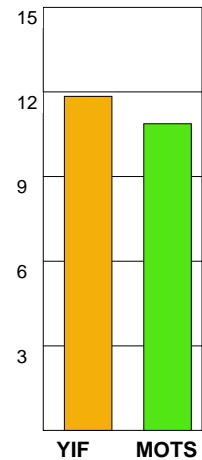

HAM-YIF 20100224
LIF-YIF 20091126
SÄV-YIF 20100315
YIF-H43 20100213
YIF-KRI 20091209
YIF-SKÖ 20100310

Snittfördelning av Mål och Skott

Gbr = Genombrott. 1:a = 1:a väg kontrung. 2:a = 2:a väg kontrung.

Anfallen slutade med

Skotten resulterade i

Tekn. Fel

2 MIN

Assist

Legend:
Red = REGELFEL
Blue = TAPPAD BOLL
Pink = PASSMISS

Figures Per Game