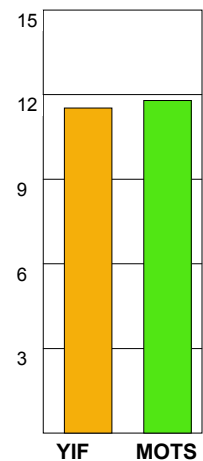

H43-YIF 20110913
RIK-YIF 20111026
YIF-DRO 20110930
YIF-SKO 20111030

HAM-YIF 20111218
SAV-YIF 20111114
YIF-H43 20111125

Snittfördelning av Mål och Skott

Gbr = Genombrott. 1:a = 1:a väg kontring. 2:a = 2:a väg kontring.

Anfallen slutade med:

Skotten resulterade i:

Tekn. Fel

2 MIN

Assist

Figures Per Game