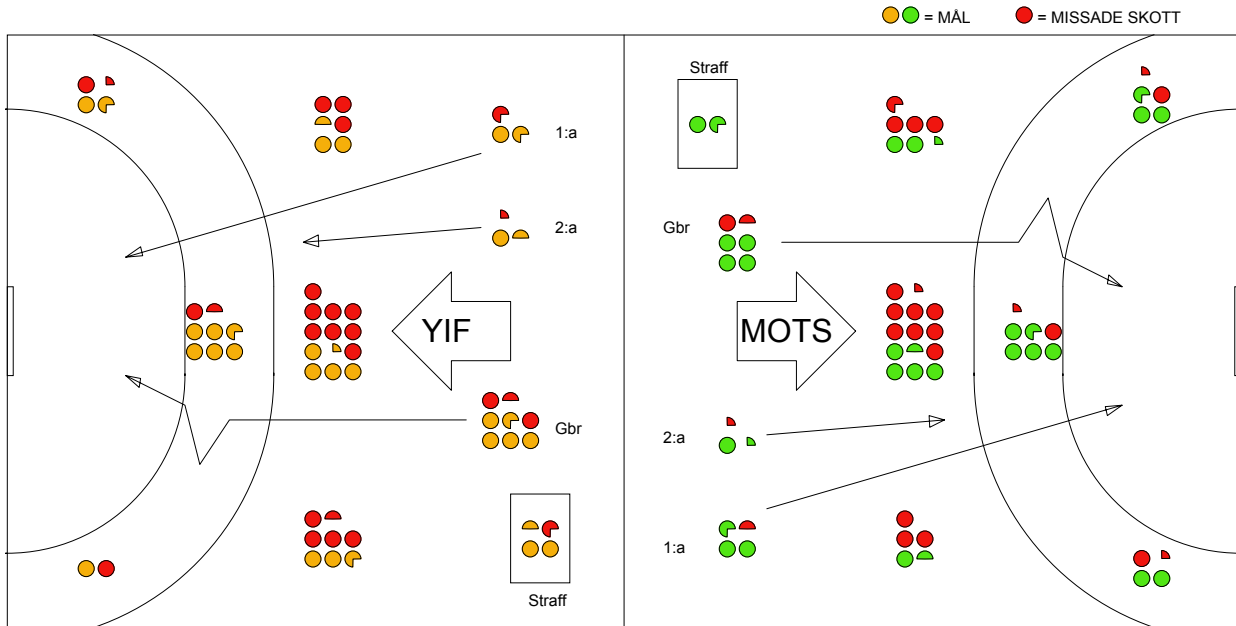

LAG SAMMANDRAG YSTADS IF

Ingående matcher:

ARA-YIF 20110925
HKM-YIF 20111009
YIF-AHK 20111111
YIF-HKM 20111206

DRO-YIF 20111211
KRI-YIF 20111130
YIF-ARA 20111214
YIF-KRI 20111012

GUI-YIF 20111108
LUG-YIF 20111222
YIF-CAP 20111023
YIF-LUG 20110918

H43-YIF 20110913
RIK-YIF 20111026
YIF-DRO 20110930
YIF-SKO 20111030

HAM-YIF 20111218
SAV-YIF 20111114
YIF-H43 20111125

Snittfördelning av Mål och Skott

Gbr = Genombrott. 1:a = 1:a väg kontring. 2:a = 2:a väg kontring.

Anfallen slutade med:

Skotten resulterade i:

Tekn. Fel

2 MIN

Assist

Figures Per Game