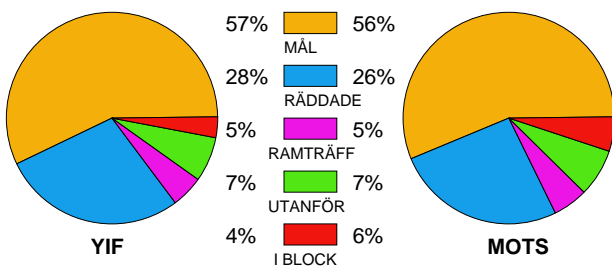

HAM-YIF 20100224
LIF-YIF 20091126
SÄV-YIF 20100315
YIF-H43 20100213
YIF-KRI 20091209
YIF-SKÖ 20100310

Snittfördelning av Mål och Skott

Gbr = Genombrott. 1:a = 1:a väg kontrung. 2:a = 2:a väg kontrung.

Anfallen slutade med

Skotten resulterade i

Tekn. Fel

2 MIN

Assist

Legend:
Red = REGELFEL
Blue = TAPPAD BOLL
Pink = PASSMISS

Figures Per Game