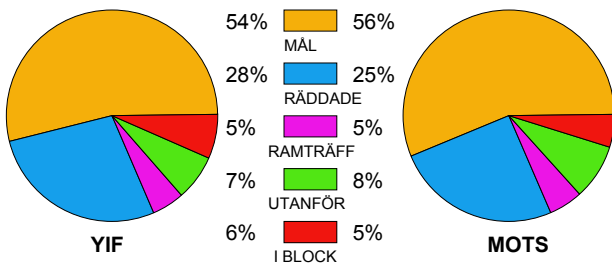

H43-YIF 20110913
RIK-YIF 20111026
YIF-DRO 20110930
YIF-SKO 20111030

HAM-YIF 20111218
SAV-YIF 20111114
YIF-H43 20111125

Snittfördelning av Mål och Skott

Gbr = Genombrott. 1:a = 1:a väg kontring. 2:a = 2:a väg kontring.

Anfallen slutade med:

Skotten resulterade i:

Tekn. Fel

2 MIN

Assist

Figures Per Game