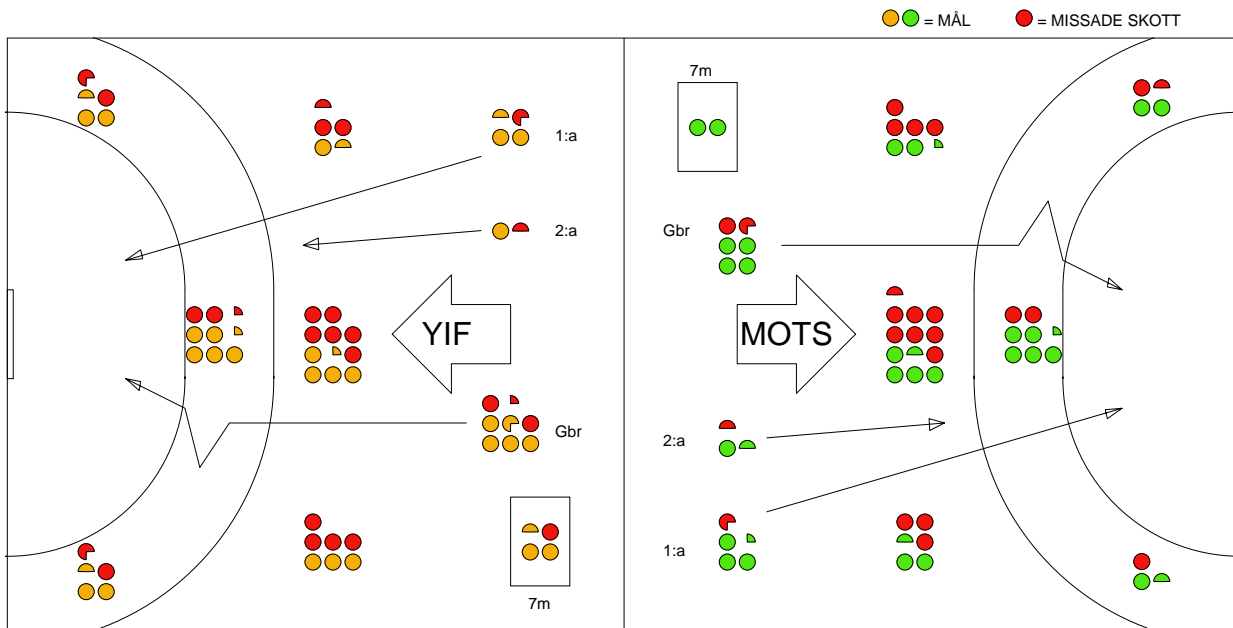

LAG SAMMANDRAG YSTADS IF

Ingående matcher:

AHK-YIF 20091205
HAM-YIF 20100325
LUG-YIF 20091227
SÄV-YIF 20100412
YIF-HAM 20091023
YIF-LIF 20100203
YIF-SÄV 20090927

DRO-YIF 20100228
HKM-YIF 20091110
OVH-YIF 20090923
YIF-AHK 20091216
YIF-HAM 20100406
YIF-LUG 20091129
YIF-SÄV 20100321

HAM-YIF 20100224
LIF-YIF 20091126
SÄV-YIF 20100315
YIF-H43 20100213
YIF-KRI 20091209
YIF-SKÖ 20100310

Snittfördelning av Mål och Skott

Gbr = Genombrott. 1:a = 1:a väg kontrung. 2:a = 2:a väg kontrung.

Anfallen slutade med

Skotten resulterade i

Tekn. Fel

2 MIN

Assist

Legend:
Red = REGELFEL
Blue = TAPPAD BOLL
Pink = PASSMISS

Figures Per Game