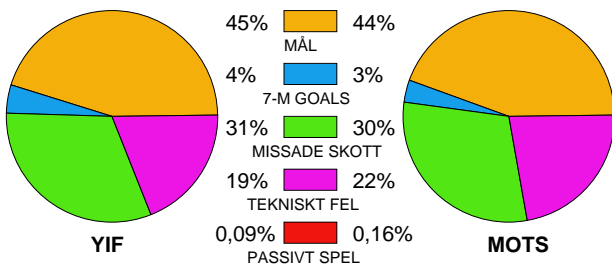

GUI-YIF 20100307
HKM-YIF 20100331
RIK-YIF 20100208
YIF-DRO 20091107
YIF-HKM 20100210
YIF-OVH 20100317

H43-YIF 20091016
KRI-YIF 20091213
SKÖ-YIF 20091006
YIF-GUI 20091011
YIF-HKM 20100328
YIF-RIK 20091218

HAM-YIF 20100224
LIF-YIF 20091126
SÄV-YIF 20100315
YIF-H43 20100213
YIF-KRI 20091209
YIF-SKÖ 20100310

Snittfördelning av Mål och Skott

Gbr = Genombrott. 1:a = 1:a väg kontrung. 2:a = 2:a väg kontrung.

Anfallen slutade med