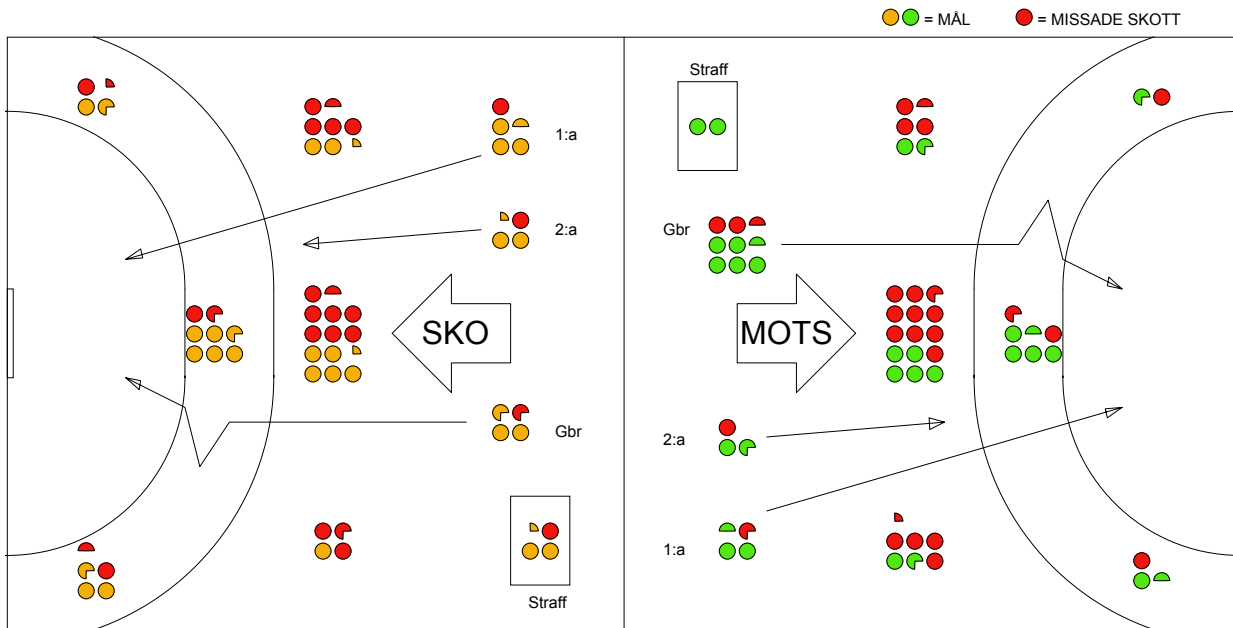

## Ingående matcher:

AHK-SKO 20110921  
SKO-ARA 20111026  
YIF-SKO 20111030

CAP-SKO 20111113  
SKO-CAP 20111003

DRO-SKO 20111020  
SKO-GUI 20110918

HAM-SKO 20111001  
SKO-LUG 20111109

RIK-SKO 20111012  
SKO-SAV 20110926

## Snittfördelning av Mål och Skott

Gbr = Genombrott. 1:a = 1:a väg kontring. 2:a = 2:a väg kontring.