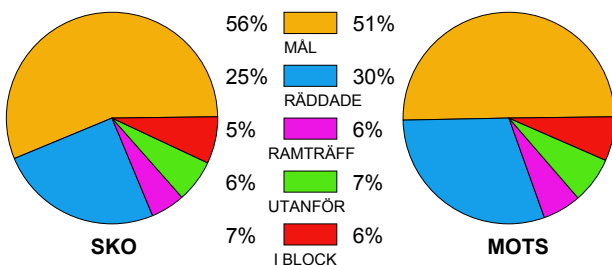

## Ingående matcher:

AHK-SKO 20110921  
SKO-ARA 20111026  
YIF-SKO 20111030

CAP-SKO 20111113  
SKO-CAP 20111003

DRO-SKO 20111020  
SKO-GUI 20110918

HAM-SKO 20111001  
SKO-LUG 20111109

RIK-SKO 20111012  
SKO-SAV 20110926

## Snittfördelning av Mål och Skott

Gbr = Genombrott. 1:a = 1:a väg kontring. 2:a = 2:a väg kontring.

## Anfallen slutade med:

## Skotten resulterade i: