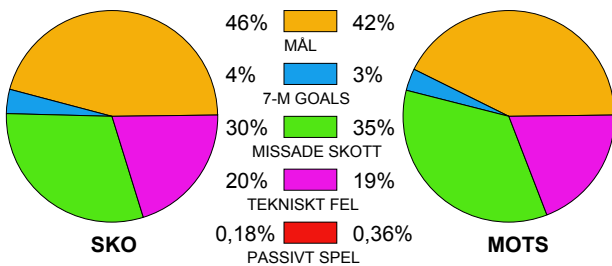

Anfallen slutade med: