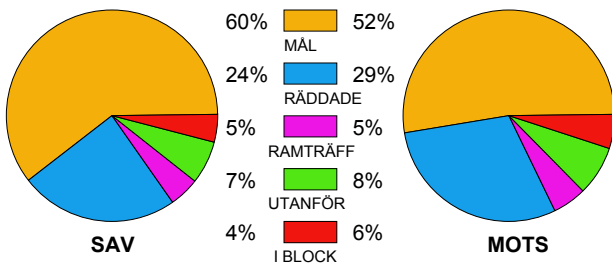

GUI-SAV 20111214
RIK-SAV 20111206
SAV-HAM 20110914
SKO-SAV 20110926

H43-SAV 20111023
SAV-AHK 20111219
SAV-KRI 20111026

Snittfördelning av Mål och Skott

Gbr = Genombrott. 1:a = 1:a våg kontring. 2:a = 2:a våg kontring.

Anfallen slutade med:

Skotten resulterade i:

Tekn. Fel

2 MIN

Assist

Legend: ● = REGELFEL (Rule violation), ● = TAPPAD BOLL (Lost ball), ● = PASSMISS (Pass miss)

Figures Per Game