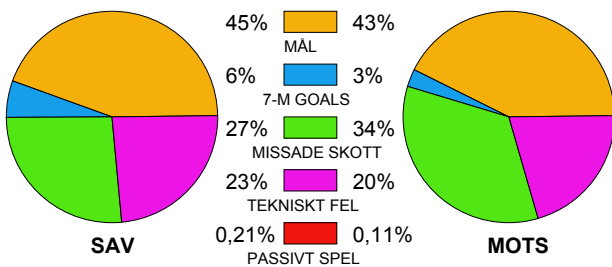

GUI-SAV 20111214
RIK-SAV 20111206
SAV-HAM 20110914
SKO-SAV 20110926

H43-SAV 20111023
SAV-AHK 20111219
SAV-KRI 20111026

Snittfördelning av Mål och Skott

Gbr = Genombrott. 1:a = 1:a våg kontring. 2:a = 2:a våg kontring.

Anfallen slutade med:

Skotten resulterade i:

Tekn. Fel

2 MIN

Assist

Legend: ● = REGELFEL (Rule violation), ● = TAPPAD BOLL (Lost ball), ● = PASSMISS (Pass miss)

Figures Per Game