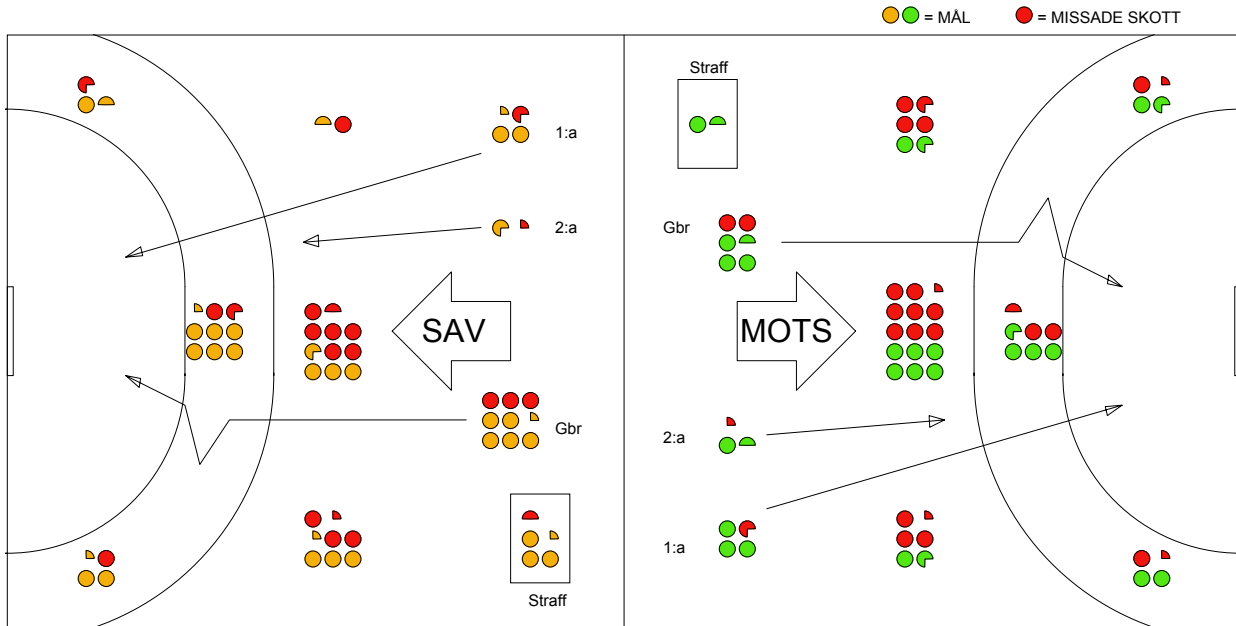

LAG SAMMANDRAG IK SÄVEHOF

Ingående matcher:

AHK-SAV 20111005
HAM-SAV 20111222
SAV-CAP 20111130
SAV-RIK 20110921

ARA-SAV 20111111
HKM-SAV 20111030
SAV-DRO 20111108
SAV-SKO 20111212

CAP-SAV 20110917
LUG-SAV 20111127
SAV-GUI 20111003
SAV-YIF 20111114

GUI-SAV 20111214
RIK-SAV 20111206
SAV-HAM 20110914
SKO-SAV 20110926

H43-SAV 20111023
SAV-AHK 20111219
SAV-KRI 20111026

Snittfördelning av Mål och Skott

Gbr = Genombrott. 1:a = 1:a våg kontring. 2:a = 2:a våg kontring.

Anfallen slutade med:

Skotten resulterade i:

Tekn. Fel

2 MIN

Assist

Legend: ● = REGELFEL (Rule violation), ● = TAPPAD BOLL (Lost ball), ● = PASSMISS (Pass miss)

Figures Per Game