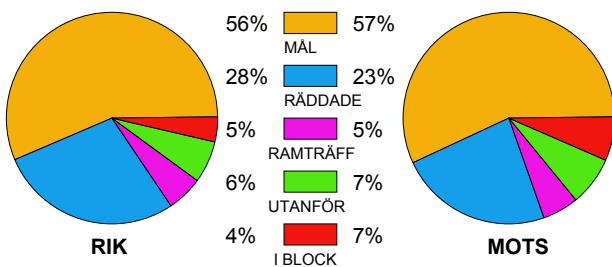

## Snittfördelning av Mål och Skott

Gbr = Genombrott. 1:a = 1:a väg kontrung. 2:a = 2:a väg kontrung.

## Anfallen slutade med

## Skotten resulterade i