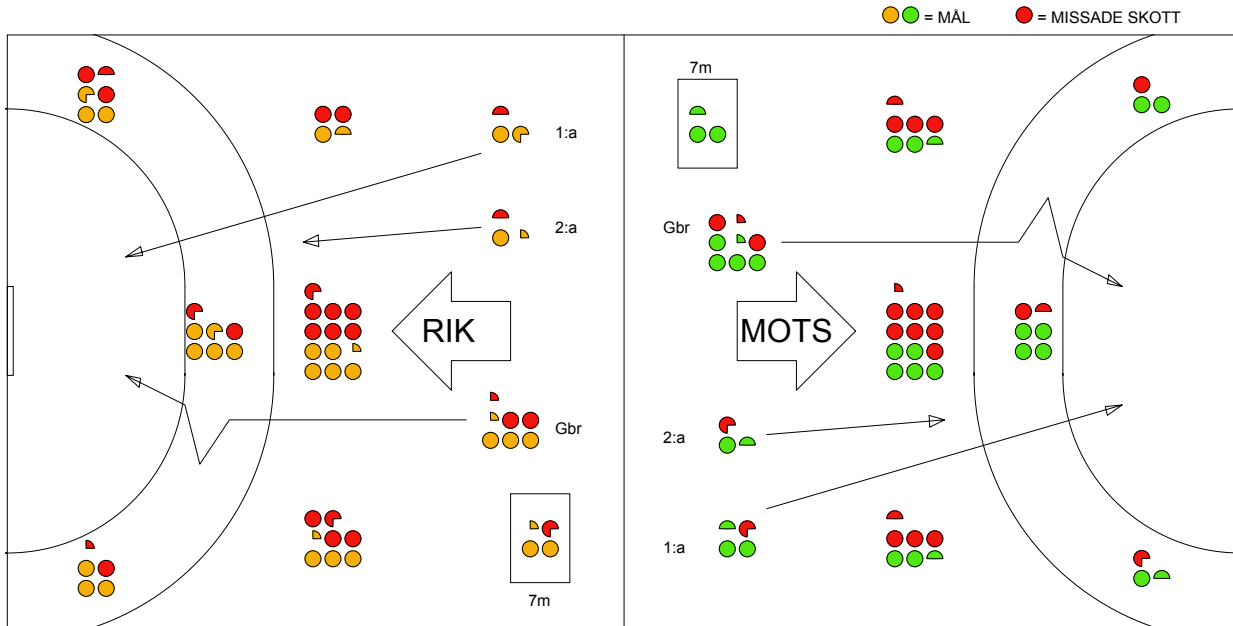

## Ingående matcher:

AHK-RIK 20101118  
HAM-RIK 20101128  
RIK-AHK 20100915  
RIK-HAM 20100922  
RIK-LUG 20101226  
SAV-RIK 20110204

ARA-RIK 20101107  
HKM-RIK 20110306  
RIK-AHK 20110223  
RIK-HAM 20110216  
RIK-SAV 20101124  
SKO-RIK 20101011

## Snittfördelning av Mål och Skott

Gbr = Genombrott. 1:a = 1:a väg kontrung. 2:a = 2:a väg kontrung.