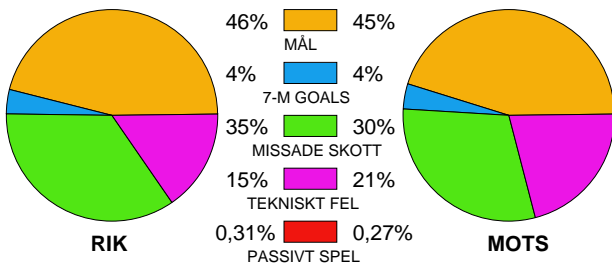

LAG SAMMANDRAG REDBERGLIDS IK

Ingående matcher:

AHK-RIK 20090920
HKM-RIK 20100203
RIK-AHK 20100317
RIK-HKM 20091125
RIK-SKÖ 20100301
YIF-RIK 20091218

DRO-RIK 20091227
KRI-RIK 20100314
RIK-DRO 20091129
RIK-KRI 20090928
RIK-SÄV 20091007

GUI-RIK 20100224
LIF-RIK 20091203
RIK-GUI 20091102
RIK-LIF 20091216
RIK-YIF 20100208

H43-RIK 20091108
LUG-RIK 20091212
RIK-H43 20100217
RIK-LUG 20091209
SKÖ-RIK 20091021

HAM-RIK 20100213
OVH-RIK 20090930
RIK-HAM 20091112
RIK-OVH 20100311
SÄV-RIK 20100308

Snittfördelning av Mål och Skott

Gbr = Genombrott. 1:a = 1:a väg kontring. 2:a = 2:a väg kontring.

Anfallen slutade med

Skotten resulterade i

Tekn. Fel

2 MIN

Assist

RIK MOTS
= REGELFEL
= TAPPAD BOLL
= PASSMISS

Figures Per Game