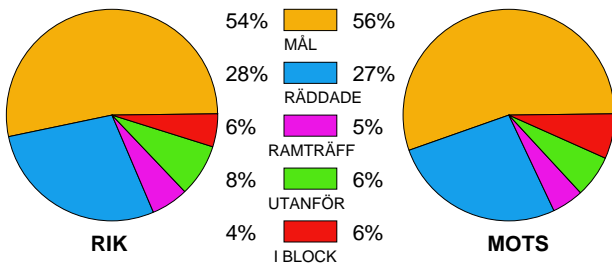

Snittfördelning av Mål och Skott

Gbr = Genombrott. 1:a = 1:a väg kontring. 2:a = 2:a väg kontring.

Anfallen slutade med

Skotten resulterade i

Tekn. Fel

2 MIN

Assist

RIK MOTS
= REGELFEL
= TAPPAD BOLL
= PASSMISS

Figures Per Game