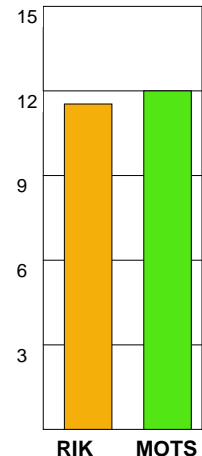

LAG SAMMANDRAG REDBERGLIDS IK

Ingående matcher:

AHK-RIK 20090920
HKM-RIK 20100203
RIK-AHK 20100317
RIK-HKM 20091125
RIK-SKÖ 20100301
YIF-RIK 20091218

DRO-RIK 20091227
KRI-RIK 20100314
RIK-DRO 20091129
RIK-KRI 20090928
RIK-SÄV 20091007

Snittfördelning av Mål och Skott

Gbr = Genombrott. 1:a = 1:a väg kontring. 2:a = 2:a väg kontring.

Anfallen slutade med

Skotten resulterade i

Tekn. Fel

2 MIN

Assist

RIK MOTS
= REGELFEL
= TAPPAD BOLL
= PASSMISS

Figures Per Game