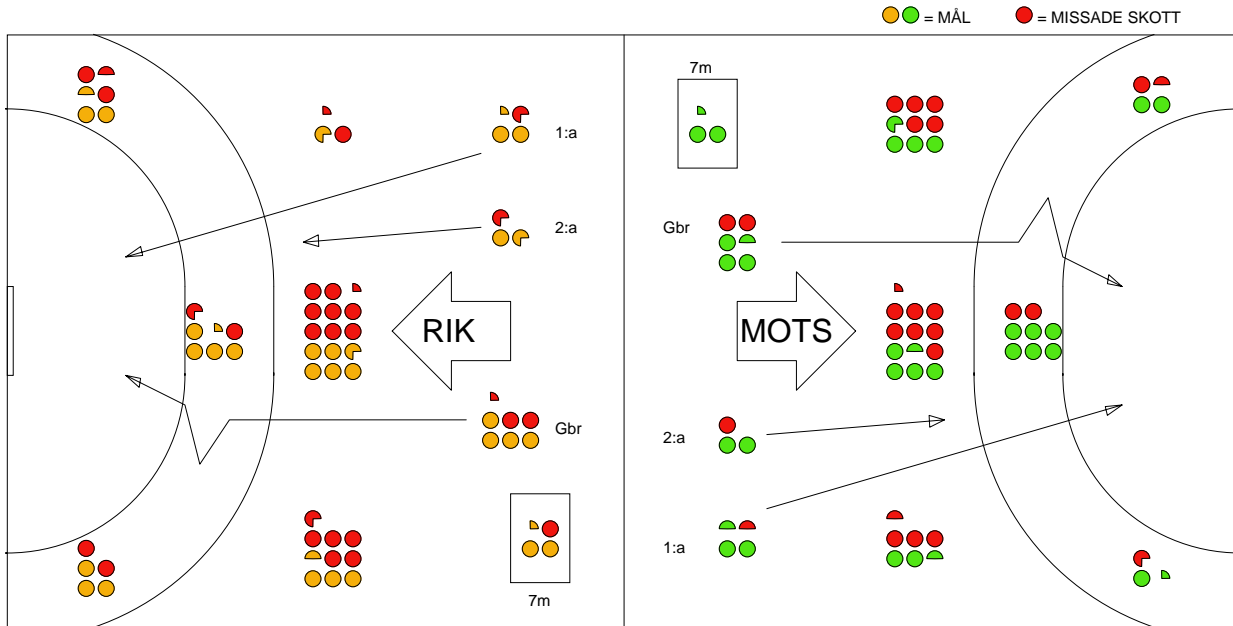

LAG SAMMANDRAG REDBERGLIDS IK

Ingående matcher:

AHK-RIK 20090920
HKM-RIK 20100203
RIK-AHK 20100317
RIK-HKM 20091125
RIK-SKÖ 20100301
YIF-RIK 20091218

DRO-RIK 20091227
KRI-RIK 20100314
RIK-DRO 20091129
RIK-KRI 20090928
RIK-SÄV 20091007

GUI-RIK 20100224
LIF-RIK 20091203
RIK-GUI 20091102
RIK-LIF 20091216
RIK-YIF 20100208

H43-RIK 20091108
LUG-RIK 20091212
RIK-H43 20100217
RIK-LUG 20091209
SKÖ-RIK 20091021

HAM-RIK 20100213
OVH-RIK 20090930
RIK-HAM 20091112
RIK-OVH 20100311
SÄV-RIK 20100308

Snittfördelning av Mål och Skott

Gbr = Genombrott. 1:a = 1:a väg kontring. 2:a = 2:a väg kontring.

Anfallen slutade med

Skotten resulterade i

Tekn. Fel

2 MIN

Assist

RIK MOTS
= REGELFEL
= TAPPAD BOLL
= PASSMISS

Figures Per Game