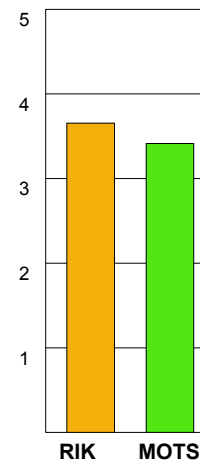

LAG SAMMANDRAG REDBERGLIDS IK

Ingående matcher:

AHK-RIK 20101118
HAM-RIK 20101128
RIK-AHK 20100915
RIK-HAM 20100922
RIK-LUG 20101226
SAV-RIK 20110204

ARA-RIK 20101107
HKM-RIK 20110306
RIK-AHK 20110223
RIK-HAM 20110216
RIK-SAV 20101124
SKO-RIK 20101011

GUI-RIK 20100926
KRI-RIK 20101017
RIK-DRO 20101020
RIK-HKM 20101104
RIK-SKO 20101213
SKO-RIK 20110208

GUI-RIK 20110212
LIF-RIK 20101219
RIK-GUI 20101201
RIK-LIF 20101006
RIK-YIF 20110302
YIF-RIK 20101110

H43-RIK 20110227
LUG-RIK 20101229
RIK-H43 20101115
RIK-LIF 20110202
SAV-RIK 20100918

Snittfördelning av Mål och Skott

Anfallen slutade med

Skotten resulterade i

Tekn. Fel

2 MIN

Assist

RIK MOTS
= REGELFEL
= TAPPAD BOLL
= PASSMISS

Figures Per Game