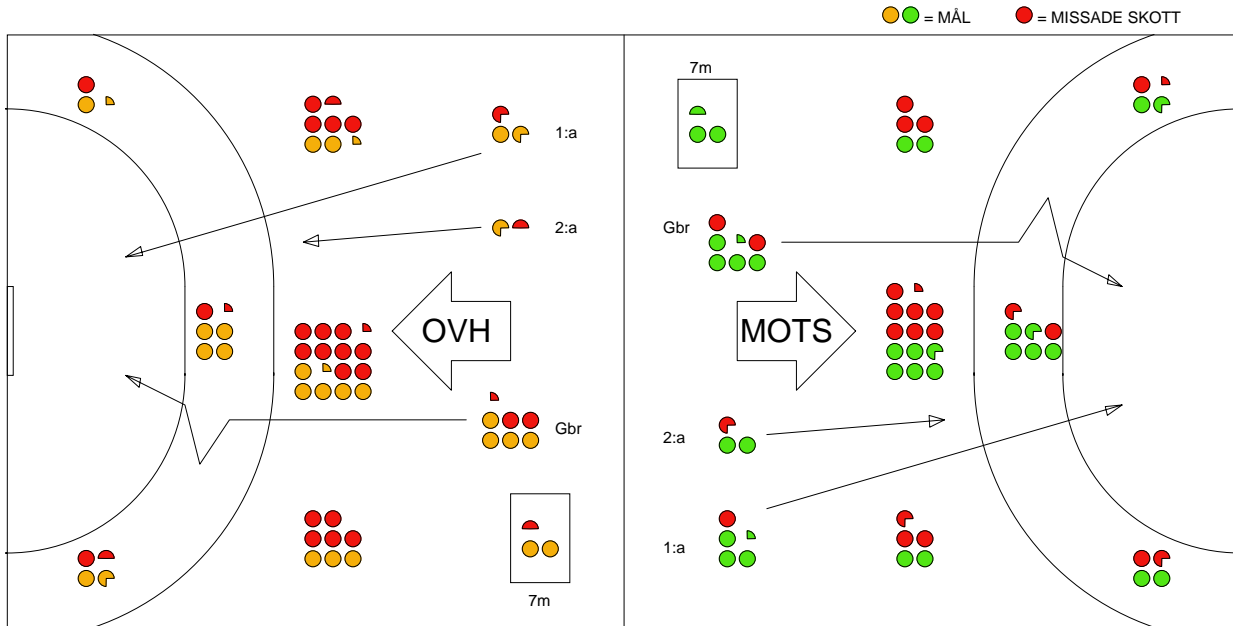

LAG SAMMANDRAG OV HELSINGBORG

Ingående matcher:

AHK-OVH 20091024
HKM-OVH 20090927
OVH-DRO 20100210
OVH-KRI 20091108
OVH-SÄV 20100207
YIF-OVH 20100317

DRO-OVH 20091116
KRI-OVH 20100221
OVH-GUI 20091227
OVH-LIF 20100308
OVH-YIF 20090923

GUI-OVH 20091130
LIF-OVH 20091012
OVH-H43 20091203
OVH-LUG 20091015
RIK-OVH 20100311

H43-OVH 20091216
LUG-OVH 20100301
OVH-HAM 20091213
OVH-RIK 20090930
SKÖ-OVH 20100203

HAM-OVH 20091209
OVH-AHK 20100224
OVH-HKM 20100314
OVH-SKÖ 20091126
SÄV-OVH 20091118

Snittfördelning av Mål och Skott

Gbr = Genombrott. 1:a = 1:a väg kontrung. 2:a = 2:a väg kontrung.

Anfallen slutade med

Skotten resulterade i

Tekn. Fel

2 MIN

Assist

OVH MOTS
= REGELFEL
= TAPPAD BOLL
= PASSMISS

Figures Per Game