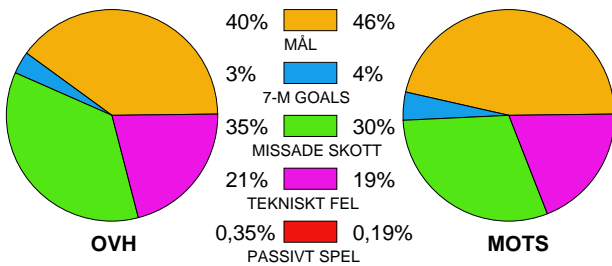

LAG SAMMANDRAG OV HELSINGBORG

Ingående matcher:

AHK-OVH 20091024
HKM-OVH 20090927
OVH-DRO 20100210
OVH-KRI 20091108
OVH-SÄV 20100207
YIF-OVH 20100317

DRO-OVH 20091116
KRI-OVH 20100221
OVH-GUI 20091227
OVH-LIF 20100308
OVH-YIF 20090923

GUI-OVH 20091130
LIF-OVH 20091012
OVH-H43 20091203
OVH-LUG 20091015
RIK-OVH 20100311

H43-OVH 20091216
LUG-OVH 20100301
OVH-HAM 20091213
OVH-RIK 20090930
SKÖ-OVH 20100203

HAM-OVH 20091209
OVH-AHK 20100224
OVH-HKM 20100314
OVH-SKÖ 20091126
SÄV-OVH 20091118

Snittfördelning av Mål och Skott

Gbr = Genombrott. 1:a = 1:a väg kontrung. 2:a = 2:a väg kontrung.

Anfallen slutade med

Skotten resulterade i

Tekn. Fel

2 MIN

Assist

OVH MOTS
= REGELFEL
= TAPPAD BOLL
= PASSMISS

Figures Per Game