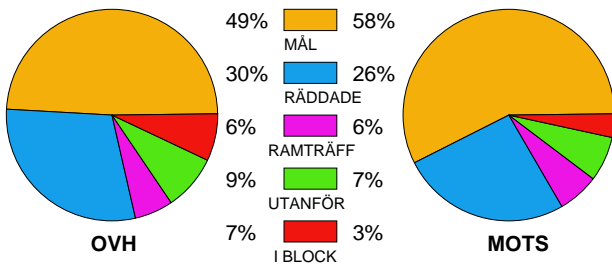

Snittfördelning av Mål och Skott

Gbr = Genombrott. 1:a = 1:a väg kontrung. 2:a = 2:a väg kontrung.

Anfallen slutade med

Skotten resulterade i

Tekn. Fel

2 MIN

Assist

OVH MOTS
= REGELFEL
= TAPPAD BOLL
= PASSMISS

Figures Per Game