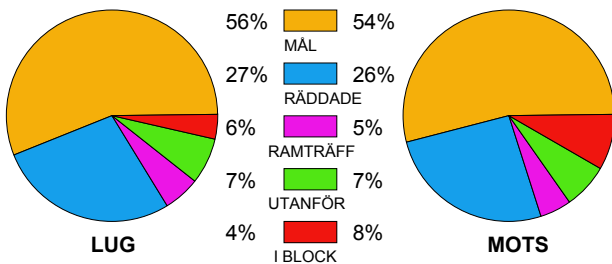

LAG SAMMANDRAG LUGI HF

Ingående matcher:

AHK-LUG 20111117	ARA-LUG 20111219	CAP-LUG 20111027	DRO-LUG 20110926	H43-LUG 20111130
HKM-LUG 20111212	KRI-LUG 20111005	LUG-ARA 20110921	LUG-DRO 20111215	LUG-GUI 20111111
LUG-H43 20111014	LUG-HAM 20111019	LUG-HKM 20110930	LUG-KRI 20111206	LUG-RIK 20111030
LUG-SAV 20111127	LUG-YIF 20111222	SKO-LUG 20111109	YIF-LUG 20110918	

Snittfördelning av Mål och Skott

Gbr = Genombrott. 1:a = 1:a våg kontrung. 2:a = 2:a våg kontrung.

Anfallen slutade med:

Skotten resulterade i:

Tekn. Fel

2 MIN

Assist

Figures Per Game