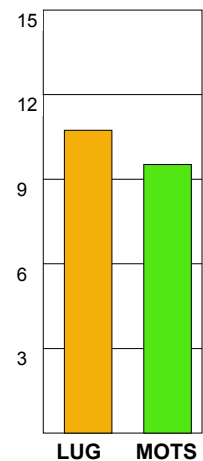

LAG SAMMANDRAG LUGI HF

Ingående matcher:

AHK-LUG 20111117	ARA-LUG 20111219	CAP-LUG 20111027	DRO-LUG 20110926	H43-LUG 20111130
HKM-LUG 20111212	KRI-LUG 20111005	LUG-ARA 20110921	LUG-DRO 20111215	LUG-GUI 20111111
LUG-H43 20111014	LUG-HAM 20111019	LUG-HKM 20110930	LUG-KRI 20111206	LUG-RIK 20111030
LUG-SAV 20111127	LUG-YIF 20111222	SKO-LUG 20111109	YIF-LUG 20110918	

Snittfördelning av Mål och Skott

Gbr = Genombrott. 1:a = 1:a våg kontrung. 2:a = 2:a våg kontrung.

Anfallen slutade med:

Skotten resulterade i:

Tekn. Fel

2 MIN

Assist

Figures Per Game