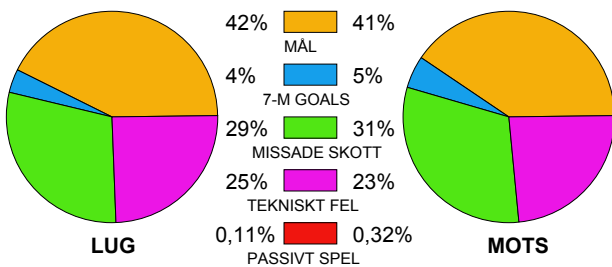

LAG SAMMANDRAG LUGI HF

Ingående matcher:

AHK-LUG 20111117	ARA-LUG 20111219	CAP-LUG 20111027	DRO-LUG 20110926	H43-LUG 20111130
HKM-LUG 20111212	KRI-LUG 20111005	LUG-ARA 20110921	LUG-DRO 20111215	LUG-GUI 20111111
LUG-H43 20111014	LUG-HAM 20111019	LUG-HKM 20110930	LUG-KRI 20111206	LUG-RIK 20111030
LUG-SAV 20111127	LUG-YIF 20111222	SKO-LUG 20111109	YIF-LUG 20110918	

Snittfördelning av Mål och Skott

Gbr = Genombrott. 1:a = 1:a våg kontrung. 2:a = 2:a våg kontrung.

Anfallen slutade med:

Skotten resulterade i:

Tekn. Fel

2 MIN

Assist

Figures Per Game