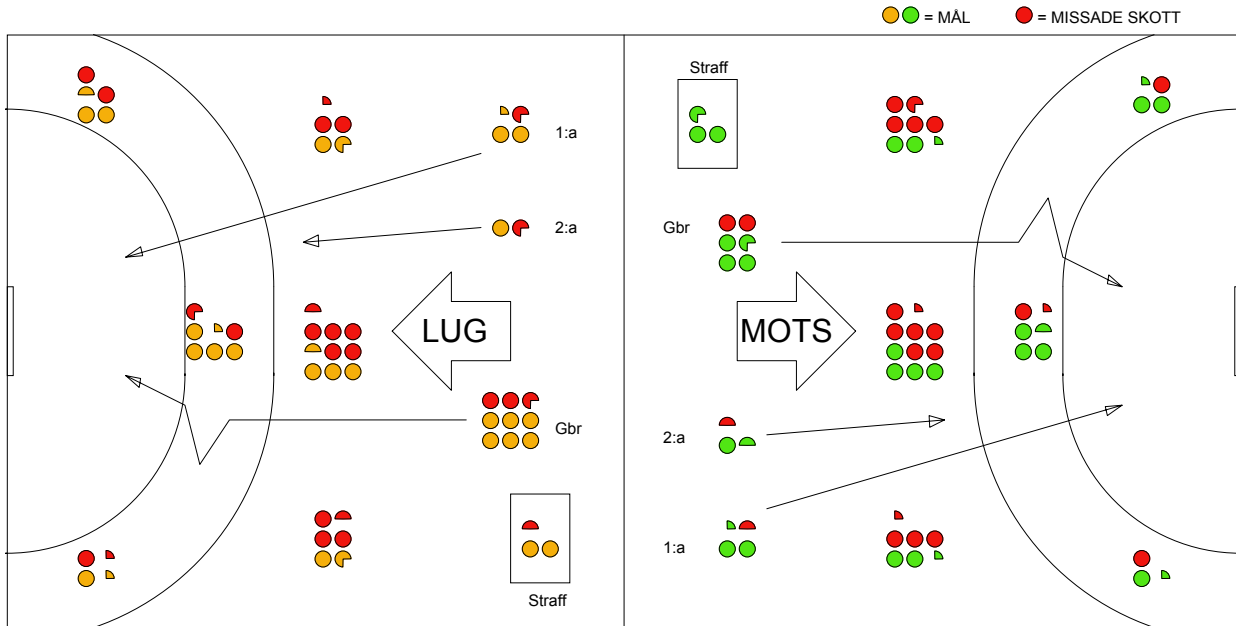

LAG SAMMANDRAG LUGI HF

Ingående matcher:

AHK-LUG 20111117	ARA-LUG 20111219	CAP-LUG 20111027	DRO-LUG 20110926	H43-LUG 20111130
HKM-LUG 20111212	KRI-LUG 20111005	LUG-ARA 20110921	LUG-DRO 20111215	LUG-GUI 20111111
LUG-H43 20111014	LUG-HAM 20111019	LUG-HKM 20110930	LUG-KRI 20111206	LUG-RIK 20111030
LUG-SAV 20111127	LUG-YIF 20111222	SKO-LUG 20111109	YIF-LUG 20110918	

Snittfördelning av Mål och Skott

Gbr = Genombrott. 1:a = 1:a våg kontrung. 2:a = 2:a våg kontrung.

Anfallen slutade med:

Skotten resulterade i:

Tekn. Fel

2 MIN

Assist

Figures Per Game