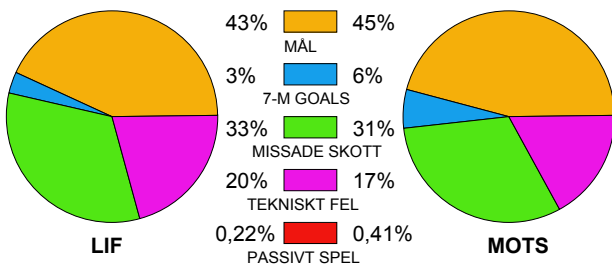

LAG SAMMANDRAG LIF LINDESBERG

Ingående matcher:

AHK-LIF 20100918
HAM-LIF 20100927
LIF-GUI 20101002
LIF-RIK 20101219
LIF-YIF 20101215
SKO-LIF 20101229

AHK-LIF 20110220
HAM-LIF 20110213
LIF-GUI 20110207
LIF-SAV 20100920
LUG-LIF 20101010
YIF-LIF 20110227

DRO-LIF 20101101
HKM-LIF 20101110
LIF-H43 20110223
LIF-SAV 20110216
RIK-LIF 20101006

GUI-LIF 20101212
LIF-AHK 20101124
LIF-HAM 20101201
LIF-SKO 20100915
RIK-LIF 20110202

H43-LIF 20101118
LIF-ARA 20101104
LIF-KRI 20101024
LIF-SKO 20101226
SAV-LIF 20101222

Snittfördelning av Mål och Skott

Gbr = Genombrott. 1:a = 1:a väg kontring. 2:a = 2:a väg kontring.

Anfallen slutade med

Skotten resulterade i

Tekn. Fel

2 MIN

Assist

Legend for Figures Per Game:
 Red = REGELFEL
 Blue = TAPPAD BOLL
 Pink = PASSMISS

Figures Per Game