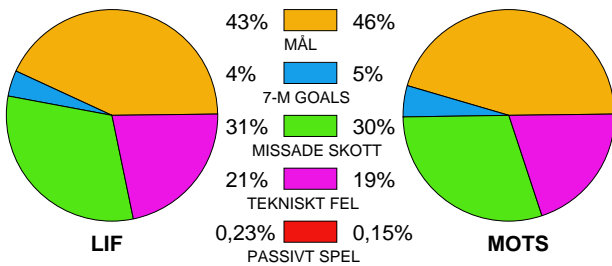

GUI-LIF 20091108
LIF-AHK 20090927
LIF-HKM 20091226
LIF-SKÖ 20091102
RIK-LIF 20091216

H43-LIF 20100211
LIF-DRO 20091209
LIF-KRI 20100311
LIF-SÄV 20100301
SKÖ-LIF 20100223

HAM-LIF 20091122
LIF-GUI 20100304
LIF-LUG 20100317
LIF-YIF 20091126
SÄV-LIF 20091021

Snittfördelning av Mål och Skott

Gbr = Genombrott. 1:a = 1:a väg kontring. 2:a = 2:a väg kontring.

Anfallen slutade med

Skotten resulterade i

Tekn. Fel

2 MIN

Assist

Figures Per Game