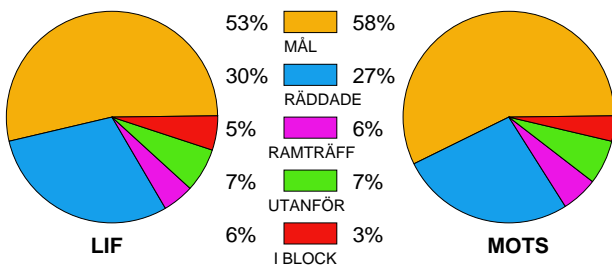

Snittfördelning av Mål och Skott

Gbr = Genombrott. 1:a = 1:a väg kontring. 2:a = 2:a väg kontring.

Anfallen slutade med

Skotten resulterade i

Tekn. Fel

2 MIN

Assist

Figures Per Game