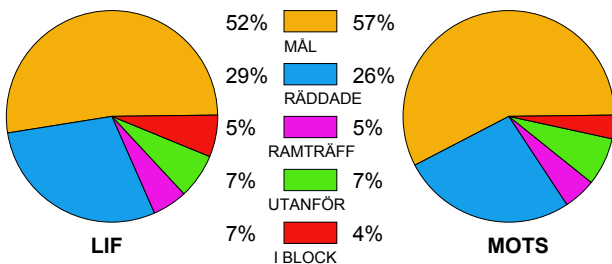

Snittfördelning av Mål och Skott

Gbr = Genombrott. 1:a = 1:a väg kontring. 2:a = 2:a väg kontring.

Anfallen slutade med

Skotten resulterade i

Tekn. Fel

2 MIN

Assist

Legend for Figures Per Game:
 Red = REGELFEL
 Blue = TAPPAD BOLL
 Pink = PASSMISS

Figures Per Game