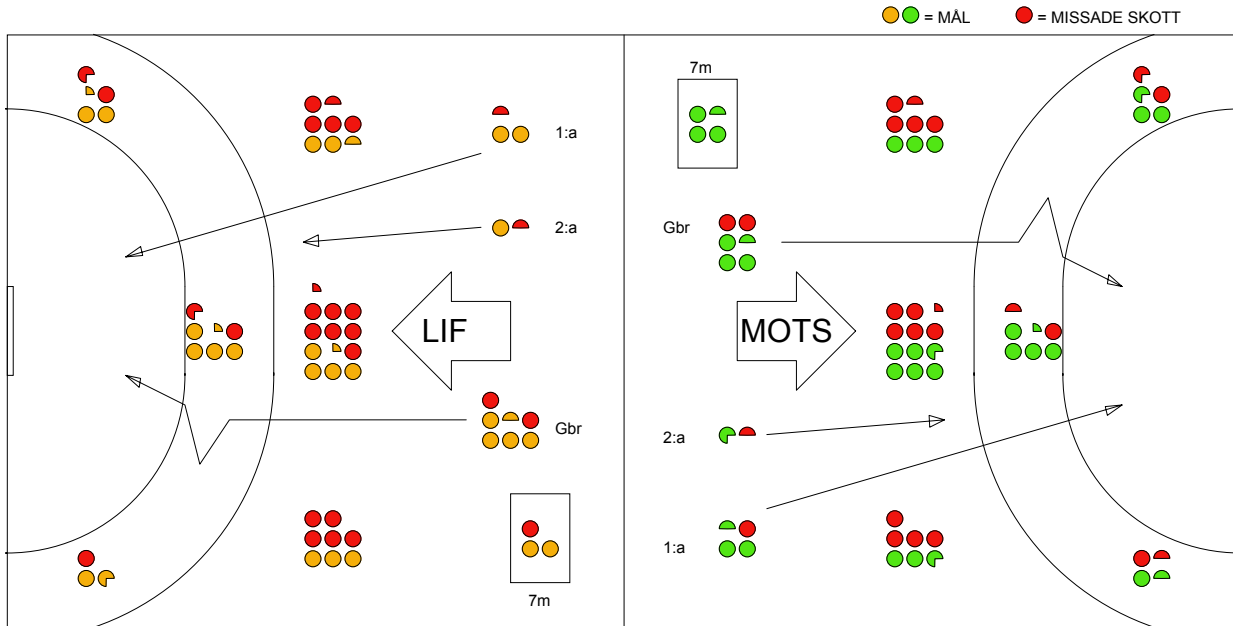

LAG SAMMANDRAG LIF LINDESBERG

Ingående matcher:

AHK-LIF 20100918
HAM-LIF 20100927
LIF-GUI 20101002
LIF-RIK 20101219
LIF-YIF 20101215
SKO-LIF 20101229

AHK-LIF 20110220
HAM-LIF 20110213
LIF-GUI 20110207
LIF-SAV 20100920
LUG-LIF 20101010
YIF-LIF 20110227

DRO-LIF 20101101
HKM-LIF 20101110
LIF-H43 20110223
LIF-SAV 20110216
RIK-LIF 20101006

GUI-LIF 20101212
LIF-AHK 20101124
LIF-HAM 20101201
LIF-SKO 20100915
RIK-LIF 20110202

H43-LIF 20101118
LIF-ARA 20101104
LIF-KRI 20101024
LIF-SKO 20101226
SAV-LIF 20101222

Snittfördelning av Mål och Skott

Gbr = Genombrott. 1:a = 1:a väg kontring. 2:a = 2:a väg kontring.

Anfallen slutade med

Skotten resulterade i

Tekn. Fel

2 MIN

Assist

Legend for Figures Per Game:
 Red = REGELFEL
 Blue = TAPPAD BOLL
 Pink = PASSMISS

Figures Per Game