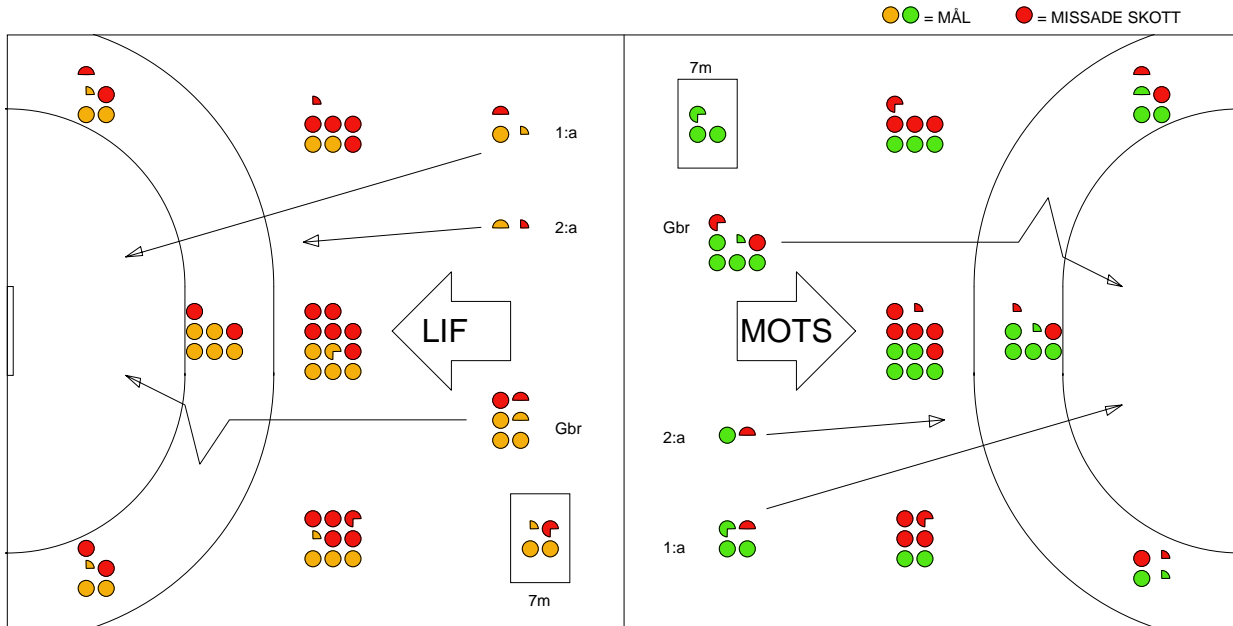

LAG SAMMANDRAG LIF LINDESBERG

Ingående matcher:

AHK-LIF 20100314
HKM-LIF 20091130
LIF-H43 20091116
LIF-OVH 20091012
LUG-LIF 20090923
YIF-LIF 20100203

DRO-LIF 20091219
KRI-LIF 20091004
LIF-HAM 20100208
LIF-RIK 20091203
OVH-LIF 20100308

GUI-LIF 20091108
LIF-AHK 20090927
LIF-HKM 20091226
LIF-SKÖ 20091102
RIK-LIF 20091216

H43-LIF 20100211
LIF-DRO 20091209
LIF-KRI 20100311
LIF-SÄV 20100301
SKÖ-LIF 20100223

HAM-LIF 20091122
LIF-GUI 20100304
LIF-LUG 20100317
LIF-YIF 20091126
SÄV-LIF 20091021

Snittfördelning av Mål och Skott

Gbr = Genombrott. 1:a = 1:a väg kontring. 2:a = 2:a väg kontring.

Anfallen slutade med

Skotten resulterade i

Tekn. Fel

2 MIN

Assist

Figures Per Game