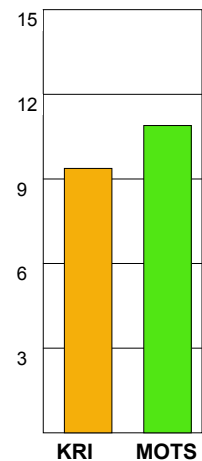

LAG SAMMANDRAG IFK KRISTIANSTAD

Ingående matcher:

AHK-KRI 20110213
H43-KRI 20101129
KRI-DRO 20100922
KRI-HKM 20100915
KRI-YIF 20101123
YIF-KRI 20101010

ARA-KRI 20100919
HAM-KRI 20110202
KRI-GUI 20101229
KRI-HKM 20110223
LIF-KRI 20101024
YIF-KRI 20110220

Snittfördelning av Mål och Skott

Gbr = Genombrott. 1:a = 1:a väg kontring. 2:a = 2:a väg kontring.

Anfallen slutade med

Skotten resulterade i

Tekn. Fel

2 MIN

Assist

Legend:
Red = REGELFEL
Blue = TAPPAD BOLL
Purple = PASSMISS

Figures Per Game