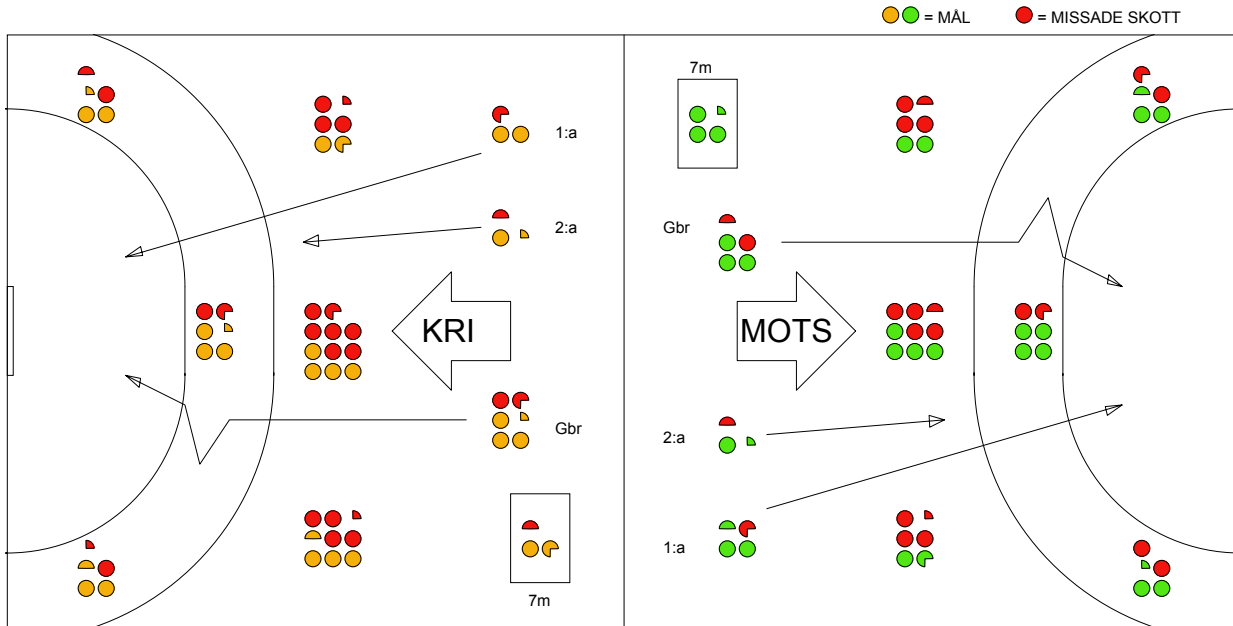

LAG SAMMANDRAG IFK KRISTIANSTAD

Ingående matcher:

AHK-KRI 20110213
H43-KRI 20101129
KRI-DRO 20100922
KRI-HKM 20100915
KRI-YIF 20101123
YIF-KRI 20101010

ARA-KRI 20100919
HAM-KRI 20110202
KRI-GUI 20101229
KRI-HKM 20110223
LIF-KRI 20101024
YIF-KRI 20110220

Snittfördelning av Mål och Skott

Gbr = Genombrott. 1:a = 1:a väg kontring. 2:a = 2:a väg kontring.

Anfallen slutade med

Skotten resulterade i

Tekn. Fel

2 MIN

Assist

Legend:
Red = REGELFEL
Blue = TAPPAD BOLL
Purple = PASSMISS

Figures Per Game