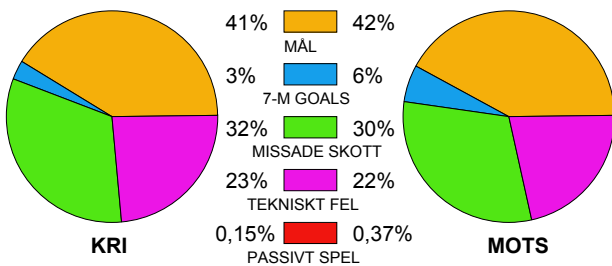

LAG SAMMANDRAG IFK KRISTIANSTAD

Ingående matcher:

AHK-KRI 20110213
H43-KRI 20101129
KRI-DRO 20100922
KRI-HKM 20100915
KRI-YIF 20101123
YIF-KRI 20101010

ARA-KRI 20100919
HAM-KRI 20110202
KRI-GUI 20101229
KRI-HKM 20110223
LIF-KRI 20101024
YIF-KRI 20110220

ARA-KRI 20110226
HKM-KRI 20101121
KRI-H43 20101005
KRI-LUG 20101102
LUG-KRI 20101001

DRO-KRI 20101110
KRI-AHK 20101205
KRI-H43 20110215
KRI-RIK 20101017
SAV-KRI 20101213

GUI-KRI 20101226
KRI-ARA 20101114
KRI-HAM 20101219
KRI-SAV 20110206
SKO-KRI 20101118

Snittfördelning av Mål och Skott

Gbr = Genombrott. 1:a = 1:a väg kontring. 2:a = 2:a väg kontring.

Anfallen slutade med

Skotten resulterade i

Tekn. Fel

2 MIN

Assist

Legend:
Red = REGELFEL
Blue = TAPPAD BOLL
Purple = PASSMISS

Figures Per Game