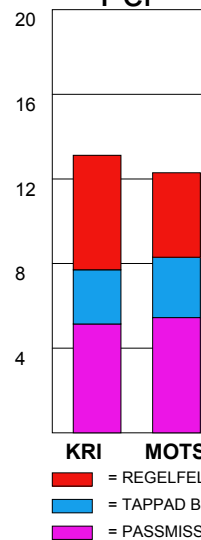

LAG SAMMANDRAG IFK KRISTIANSTAD

Ingående matcher:

AHK-KRI 20110213
H43-KRI 20101129
KRI-DRO 20100922
KRI-HKM 20100915
KRI-YIF 20101123
YIF-KRI 20101010

ARA-KRI 20100919
HAM-KRI 20110202
KRI-GUI 20101229
KRI-HKM 20110223
LIF-KRI 20101024
YIF-KRI 20110220

ARA-KRI 20110226
HKM-KRI 20101121
KRI-H43 20101005
KRI-LUG 20101102
LUG-KRI 20101001

DRO-KRI 20101110
KRI-AHK 20101205
KRI-H43 20110215
KRI-RIK 20101017
SAV-KRI 20101213

GUI-KRI 20101226
KRI-ARA 20101114
KRI-HAM 20101219
KRI-SAV 20110206
SKO-KRI 20101118

Snittfördelning av Mål och Skott

Gbr = Genombrott. 1:a = 1:a väg kontring. 2:a = 2:a väg kontring.

Anfallen slutade med

Skotten resulterade i

Tekn. Fel

2 MIN

Assist

Legend:
Red = REGELFEL
Blue = TAPPAD BOLL
Purple = PASSMISS

Figures Per Game