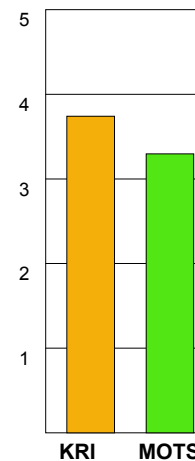

LAG SAMMANDRAG IFK KRISTIANSTAD

Ingående matcher:

AHK-KRI 20110213
H43-KRI 20101129
KRI-DRO 20100922
KRI-HKM 20100915
KRI-YIF 20101123
YIF-KRI 20101010

ARA-KRI 20100919
HAM-KRI 20110202
KRI-GUI 20101229
KRI-HKM 20110223
LIF-KRI 20101024
YIF-KRI 20110220

Snittfördelning av Mål och Skott

Gbr = Genombrott. 1:a = 1:a väg kontring. 2:a = 2:a väg kontring.

Anfallen slutade med

Skotten resulterade i

Tekn. Fel

2 MIN

Assist

Legend:
Red = REGELFEL
Blue = TAPPAD BOLL
Purple = PASSMISS

Figures Per Game