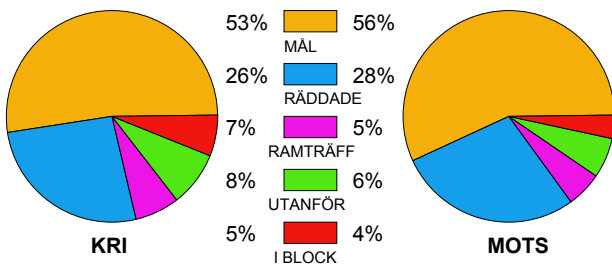

Snittfördelning av Mål och Skott

Gbr = Genombrott. 1:a = 1:a väg kontring. 2:a = 2:a väg kontring.

Anfallen slutade med

Skotten resulterade i

Tekn. Fel

2 MIN

Assist

Legend:
Red = REGELFEL
Blue = TAPPAD BOLL
Purple = PASSMISS

Figures Per Game