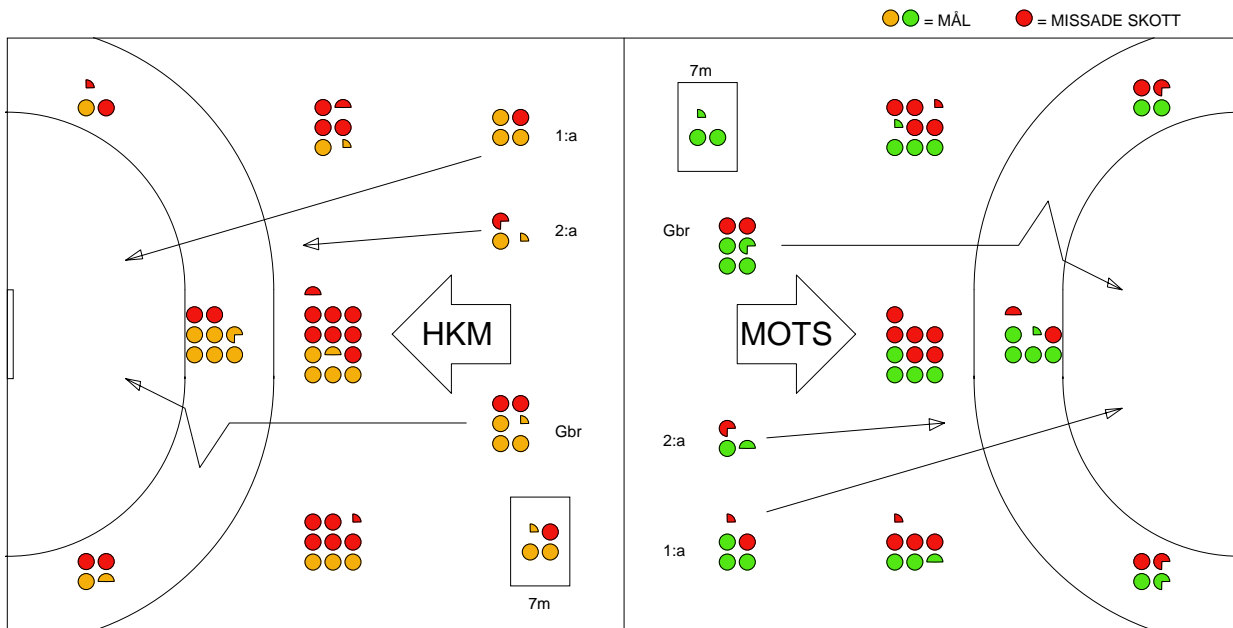

LAG SAMMANDRAG HK MALMÖ

Ingående matcher:

AHK-HKM 20091213	DRO-HKM 20100206	GUI-HKM 20091018	H43-HKM 20100224	HAM-HKM 20091104
HAM-HKM 20100412	HKM-AHK 20091209	HKM-DRO 20091119	HKM-GUI 20100228	HKM-H43 20091007
HKM-HAM 20100306	HKM-HAM 20100321	HKM-KRI 20100317	HKM-LIF 20091130	HKM-LUG 20100213
HKM-OVH 20090927	HKM-RIK 20100203	HKM-SKÖ 20091011	HKM-SÄV 20100310	HKM-SÄV 20100405
HKM-YIF 20091110	HKM-YIF 20100331	KRI-HKM 20090924	LIF-HKM 20091226	LUG-HKM 20091204
OVH-HKM 20100314	RIK-HKM 20091125	SKÖ-HKM 20100304	SÄV-HKM 20091002	SÄV-HKM 20100324
YIF-HKM 20100210	YIF-HKM 20100328			

Snittfördelning av Mål och Skott

Gbr = Genombrott. 1:a = 1:a väg kontring. 2:a = 2:a väg kontring.

Anfallen slutade med

Skotten resulterade i

Tekn. Fel

2 MIN

Assist

Legend:
 Red = REGELFEL
 Blue = TAPPAD BOLL
 Pink = PASSMISS

Figures Per Game