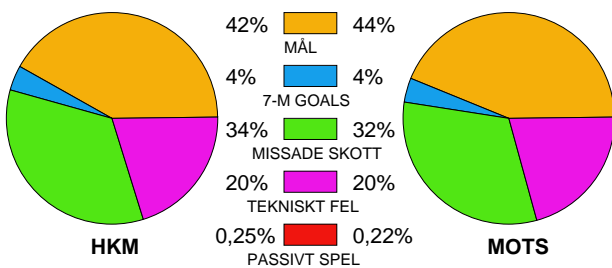

LAG SAMMANDRAG HK MALMÖ

Ingående matcher:

AHK-HKM 20091213	DRO-HKM 20100206	GUI-HKM 20091018	H43-HKM 20100224	HAM-HKM 20091104
HAM-HKM 20100412	HKM-AHK 20091209	HKM-DRO 20091119	HKM-GUI 20100228	HKM-H43 20091007
HKM-HAM 20100306	HKM-HAM 20100321	HKM-KRI 20100317	HKM-LIF 20091130	HKM-LUG 20100213
HKM-OVH 20090927	HKM-RIK 20100203	HKM-SKÖ 20091011	HKM-SÄV 20100310	HKM-SÄV 20100405
HKM-YIF 20091110	HKM-YIF 20100331	KRI-HKM 20090924	LIF-HKM 20091226	LUG-HKM 20091204
OVH-HKM 20100314	RIK-HKM 20091125	SKÖ-HKM 20100304	SÄV-HKM 20091002	SÄV-HKM 20100324
YIF-HKM 20100210	YIF-HKM 20100328			

Snittfördelning av Mål och Skott

Gbr = Genombrott. 1:a = 1:a väg kontring. 2:a = 2:a väg kontring.

Anfallen slutade med

Skotten resulterade i

Tekn. Fel

2 MIN

Assist

Legend:
 Red = REGELFEL
 Blue = TAPPAD BOLL
 Pink = PASSMISS

Figures Per Game