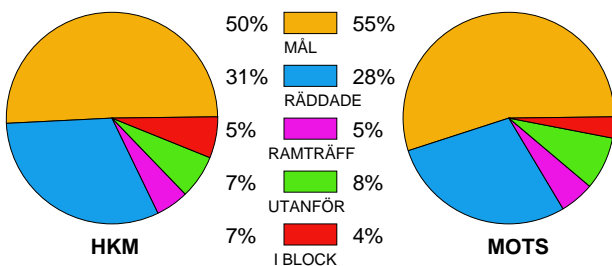

LAG SAMMANDRAG HK MALMÖ

Ingående matcher:

AHK-HKM 20091213	DRO-HKM 20100206	GUI-HKM 20091018	H43-HKM 20100224	HAM-HKM 20091104
HAM-HKM 20100412	HKM-AHK 20091209	HKM-DRO 20091119	HKM-GUI 20100228	HKM-H43 20091007
HKM-HAM 20100306	HKM-HAM 20100321	HKM-KRI 20100317	HKM-LIF 20091130	HKM-LUG 20100213
HKM-OVH 20090927	HKM-RIK 20100203	HKM-SKÖ 20091011	HKM-SÄV 20100310	HKM-SÄV 20100405
HKM-YIF 20091110	HKM-YIF 20100331	KRI-HKM 20090924	LIF-HKM 20091226	LUG-HKM 20091204
OVH-HKM 20100314	RIK-HKM 20091125	SKÖ-HKM 20100304	SÄV-HKM 20091002	SÄV-HKM 20100324
YIF-HKM 20100210	YIF-HKM 20100328			

Snittfördelning av Mål och Skott

Gbr = Genombrott. 1:a = 1:a väg kontring. 2:a = 2:a väg kontring.

Anfallen slutade med

Skotten resulterade i

Tekn. Fel

2 MIN

Assist

Legend:
 Red = REGELFEL
 Blue = TAPPAD BOLL
 Pink = PASSMISS

Figures Per Game