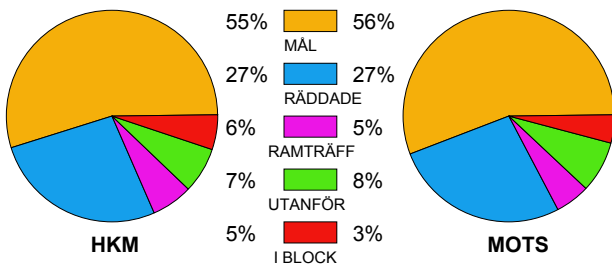

LAG SAMMANDRAG HK MALMÖ

Ingående matcher:

AHK-HKM 20111026	ARA-HKM 20111014	DRO-HKM 20111120	H43-HKM 20111108	HAM-HKM 20111116
HKM-ARA 20111201	HKM-DRO 20110914	HKM-GUI 20111021	HKM-H43 20110926	HKM-KRI 20111114
HKM-SAV 20111030	HKM-YIF 20111009	KRI-HKM 20110921	LUG-HKM 20110930	

Snittfördelning av Mål och Skott

Gbr = Genombrott. 1:a = 1:a väg kontrung. 2:a = 2:a väg kontrung.

Anfallen slutade med:

Skotten resulterade i:

Tekn. Fel

2 MIN

Assist

HKM MOTS
= REGELFEL
= TAPPAD BOLL
= PASSMISS

Figures Per Game