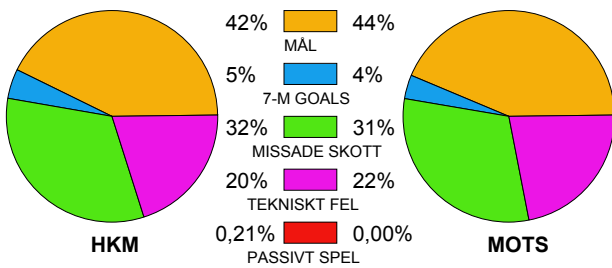

LAG SAMMANDRAG HK MALMÖ

Ingående matcher:

AHK-HKM 20111026	ARA-HKM 20111014	DRO-HKM 20111120	H43-HKM 20111108	HAM-HKM 20111116
HKM-ARA 20111201	HKM-DRO 20110914	HKM-GUI 20111021	HKM-H43 20110926	HKM-KRI 20111114
HKM-SAV 20111030	HKM-YIF 20111009	KRI-HKM 20110921	LUG-HKM 20110930	

Snittfördelning av Mål och Skott

Gbr = Genombrott. 1:a = 1:a väg kontrung. 2:a = 2:a väg kontrung.

Anfallen slutade med:

Skotten resulterade i:

Tekn. Fel

2 MIN

Assist

HKM MOTS
= REGELFEL
= TAPPAD BOLL
= PASSMISS

Figures Per Game