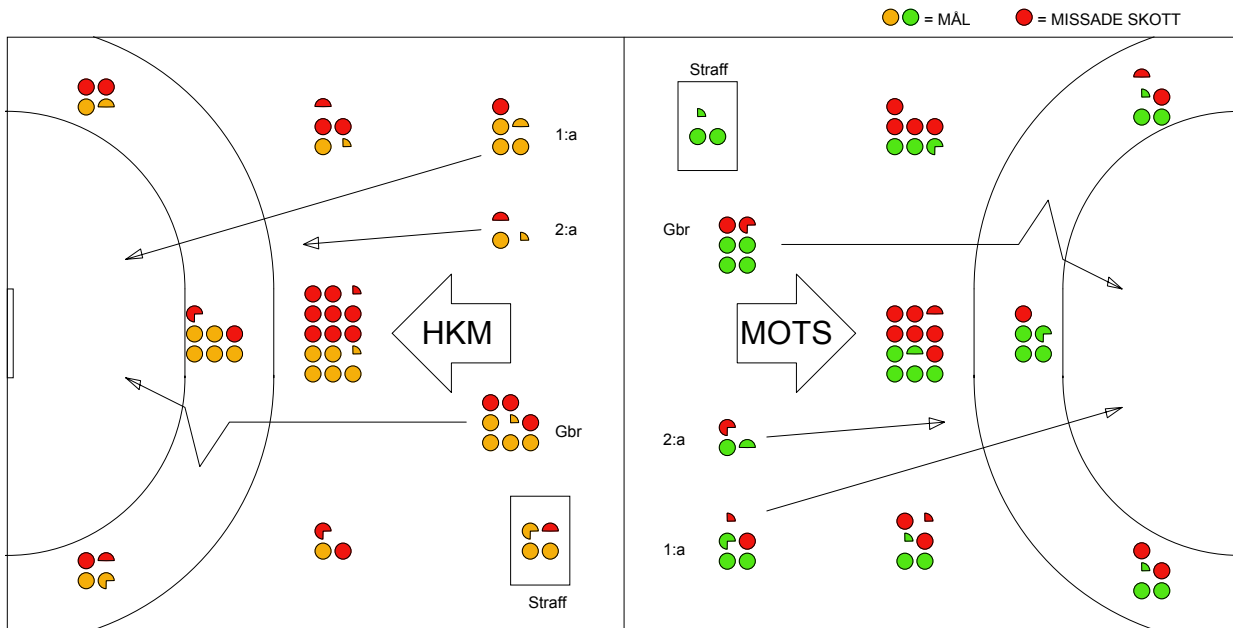

LAG SAMMANDRAG HK MALMÖ

Ingående matcher:

AHK-HKM 20111026	ARA-HKM 20111014	DRO-HKM 20111120	H43-HKM 20111108	HAM-HKM 20111116
HKM-ARA 20111201	HKM-DRO 20110914	HKM-GUI 20111021	HKM-H43 20110926	HKM-KRI 20111114
HKM-SAV 20111030	HKM-YIF 20111009	KRI-HKM 20110921	LUG-HKM 20110930	

Snittfördelning av Mål och Skott

Gbr = Genombrott. 1:a = 1:a väg kontrung. 2:a = 2:a väg kontrung.

Anfallen slutade med:

Skotten resulterade i:

Tekn. Fel

2 MIN

Assist

HKM MOTS
= REGELFEL
= TAPPAD BOLL
= PASSMISS

Figures Per Game