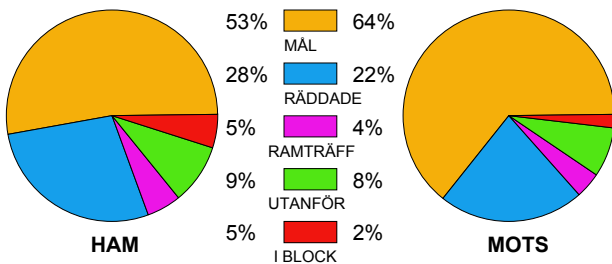

Snittfördelning av Mål och Skott

Gbr = Genombrott. 1:a = 1:a väg kontrung. 2:a = 2:a väg kontrung.

Anfallen slutade med:

Skotten resulterade i:

Tekn. Fel

2 MIN

Assist

Figures Per Game