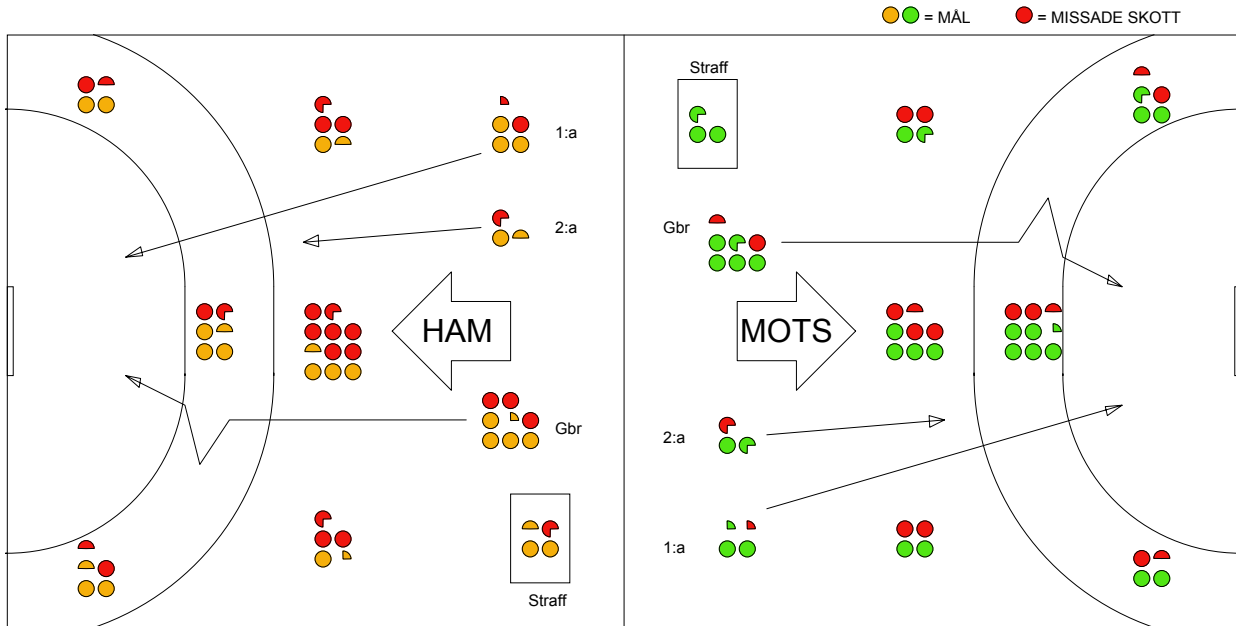

LAG SAMMANDRAG HAMMARBY IF

Ingående matcher:

AHK-HAM 20111214	CAP-HAM 20111030	GUI-HAM 20111005	GUI-HAM 20111207	HAM-AHK 20111014
HAM-ARA 20111210	HAM-CAP 20110923	HAM-DRO 20111130	HAM-H43 20111026	HAM-HKM 20111116
HAM-KRI 20111109	HAM-SAV 20111222	HAM-SKO 20111001	HAM-YIF 20111218	LUG-HAM 20111019
RIK-HAM 20110926	RIK-HAM 20111114	SAV-HAM 20110914	SKO-HAM 20111128	

Snittfördelning av Mål och Skott

Gbr = Genombrott. 1:a = 1:a väg kontrung. 2:a = 2:a väg kontrung.

Anfallen slutade med:

Skotten resulterade i:

Tekn. Fel

2 MIN

Assist

Figures Per Game