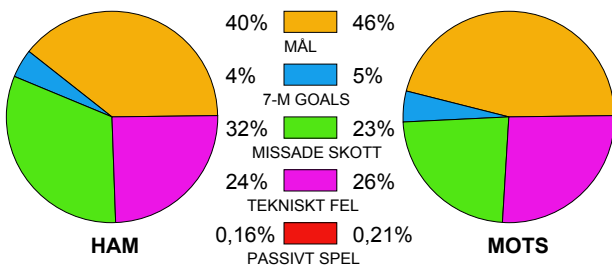

LAG SAMMANDRAG HAMMARBY IF

Ingående matcher:

AHK-HAM 20111214	CAP-HAM 20111030	GUI-HAM 20111005	GUI-HAM 20111207	HAM-AHK 20111014
HAM-ARA 20111210	HAM-CAP 20110923	HAM-DRO 20111130	HAM-H43 20111026	HAM-HKM 20111116
HAM-KRI 20111109	HAM-SAV 20111222	HAM-SKO 20111001	HAM-YIF 20111218	LUG-HAM 20111019
RIK-HAM 20110926	RIK-HAM 20111114	SAV-HAM 20110914	SKO-HAM 20111128	

Snittfördelning av Mål och Skott

Gbr = Genombrott. 1:a = 1:a väg kontrung. 2:a = 2:a väg kontrung.

Anfallen slutade med:

Skotten resulterade i:

Tekn. Fel

2 MIN

Assist

Figures Per Game