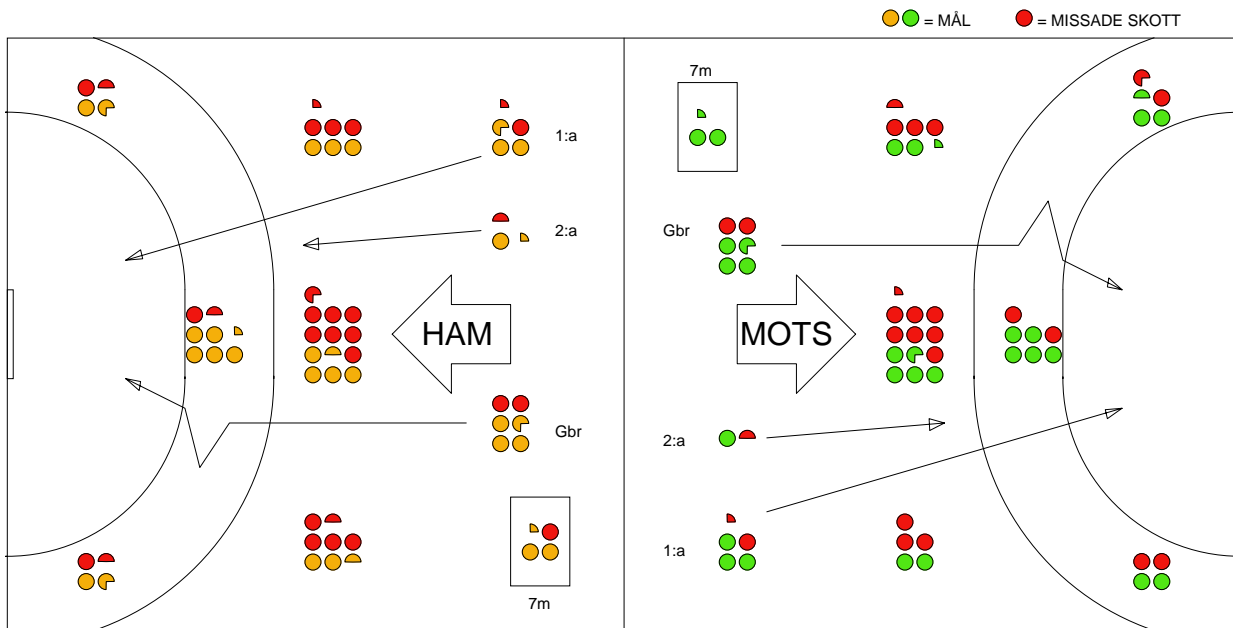

# LAG SAMMANDRAG HAMMARBY IF

## Ingående matcher:

AHK-HAM 20091227	DRO-HAM 20100217	GUI-HAM 20091004	H43-HAM 20100303	HAM-AHK 20091201
HAM-DRO 20091018	HAM-GUI 20100309	HAM-H43 20091011	HAM-HKM 20091104	HAM-HKM 20100412
HAM-KRI 20091216	HAM-LIF 20091122	HAM-LUG 20100204	HAM-OVH 20091209	HAM-RIK 20100213
HAM-SKÖ 20090927	HAM-SÄV 20100317	HAM-SÄV 20100328	HAM-YIF 20100224	HAM-YIF 20100325
HKM-HAM 20100306	HKM-HAM 20100321	KRI-HAM 20091206	LIF-HAM 20100208	LUG-HAM 20091124
OVH-HAM 20091213	RIK-HAM 20091112	SKÖ-HAM 20100315	SÄV-HAM 20090923	SÄV-HAM 20100330
YIF-HAM 20091023	YIF-HAM 20100406			

## Snittfördelning av Mål och Skott

Gbr = Genombrott. 1:a = 1:a väg kontring. 2:a = 2:a väg kontring.