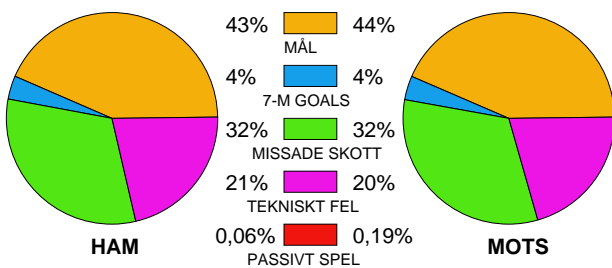

Anfallen slutade med