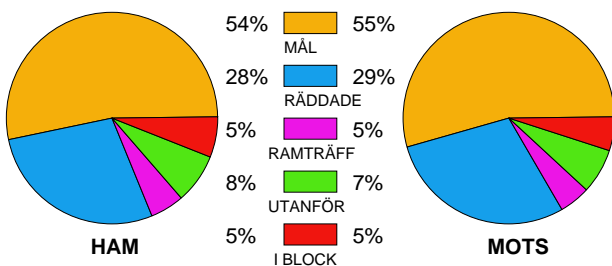

## Ingående matcher:

AHK-HAM 20091227	DRO-HAM 20100217	GUI-HAM 20091004	H43-HAM 20100303	HAM-AHK 20091201
HAM-DRO 20091018	HAM-GUI 20100309	HAM-H43 20091011	HAM-HKM 20091104	HAM-HKM 20100412
HAM-KRI 20091216	HAM-LIF 20091122	HAM-LUG 20100204	HAM-OVH 20091209	HAM-RIK 20100213
HAM-SKÖ 20090927	HAM-SÄV 20100317	HAM-SÄV 20100328	HAM-YIF 20100224	HAM-YIF 20100325
HKM-HAM 20100306	HKM-HAM 20100321	KRI-HAM 20091206	LIF-HAM 20100208	LUG-HAM 20091124
OVH-HAM 20091213	RIK-HAM 20091112	SKÖ-HAM 20100315	SÄV-HAM 20090923	SÄV-HAM 20100330
YIF-HAM 20091023	YIF-HAM 20100406			

## Snittfördelning av Mål och Skott

Gbr = Genombrott. 1:a = 1:a väg kontring. 2:a = 2:a väg kontring.

## Anfallen slutade med

## Skotten resulterade i