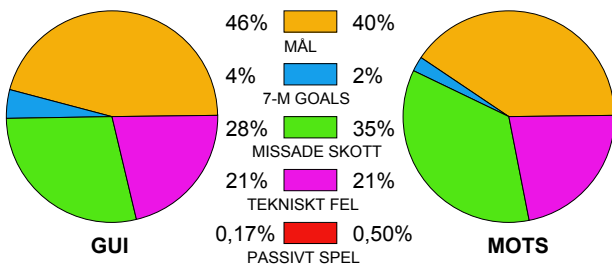

LAG SAMMANDRAG IF GUIF

Ingående matcher:

AHK-GUI 20101020
GUI-KRI 20101226
GUI-SAV 20100915
HAM-GUI 20100918
LIF-GUI 20110207

DRO-GUI 20101014
GUI-LIF 20101212
GUI-SKO 20101006
HAM-GUI 20110204
LUG-GUI 20101217

GUI-AHK 20101113
GUI-LUG 20110202
GUI-SKO 20101222
HKM-GUI 20101102
RIK-GUI 20101201

GUI-ARA 20101024
GUI-RIK 20100926
GUI-YIF 20101105
KRI-GUI 20101229
SAV-GUI 20101117

GUI-HAM 20101124
GUI-RIK 20110212
H43-GUI 20101109
LIF-GUI 20101002

Snittfördelning av Mål och Skott

Gbr = Genombrott. 1:a = 1:a våg kontring. 2:a = 2:a våg kontring.

Anfallen slutade med

Skotten resulterade i

Tekn. Fel

2 MIN

Assist

GUI MOTS
= REGELFEL
= TAPPAD BOLL
= PASSMISS

Figures Per Game