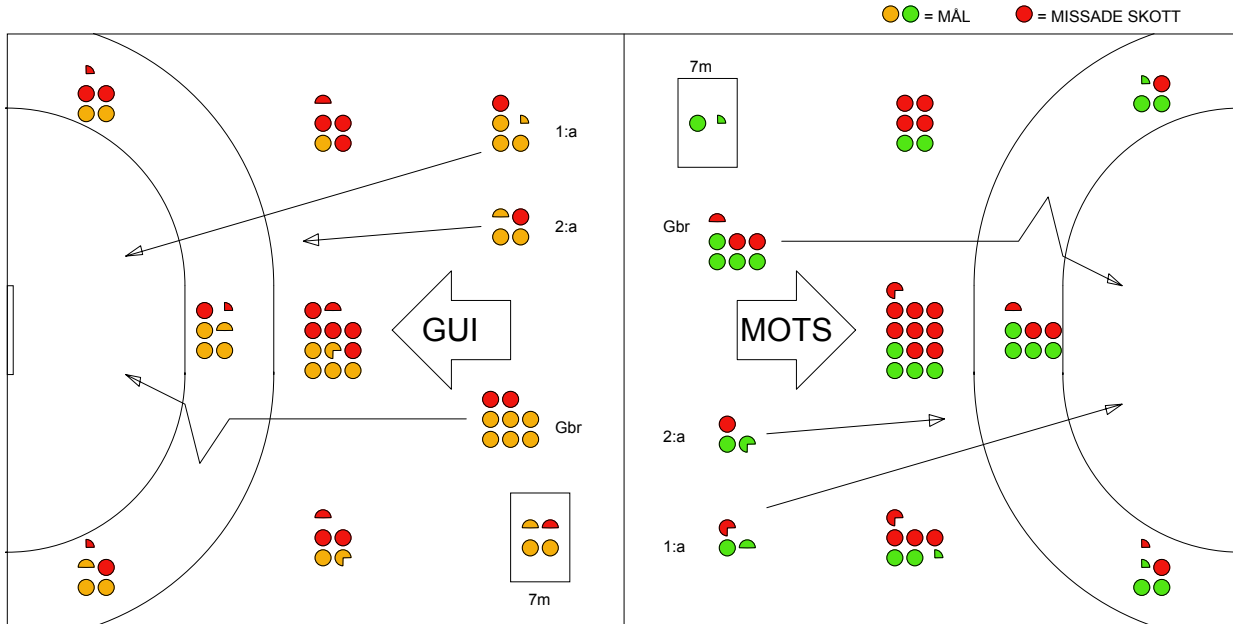

LAG SAMMANDRAG IF GUIF

Ingående matcher:

AHK-GUI 20101020
GUI-KRI 20101226
GUI-SAV 20100915
HAM-GUI 20100918
LIF-GUI 20110207

DRO-GUI 20101014
GUI-LIF 20101212
GUI-SKO 20101006
HAM-GUI 20110204
LUG-GUI 20101217

GUI-AHK 20101113
GUI-LUG 20110202
GUI-SKO 20101222
HKM-GUI 20101102
RIK-GUI 20101201

GUI-ARA 20101024
GUI-RIK 20100926
GUI-YIF 20101105
KRI-GUI 20101229
SAV-GUI 20101117

GUI-HAM 20101124
GUI-RIK 20110212
H43-GUI 20101109
LIF-GUI 20101002

Snittfördelning av Mål och Skott

Gbr = Genombrott. 1:a = 1:a våg kontring. 2:a = 2:a våg kontring.

Anfallen slutade med

Skotten resulterade i

Tekn. Fel

2 MIN

Assist

GUI MOTS
= REGELFEL
= TAPPAD BOLL
= PASSMISS

Figures Per Game