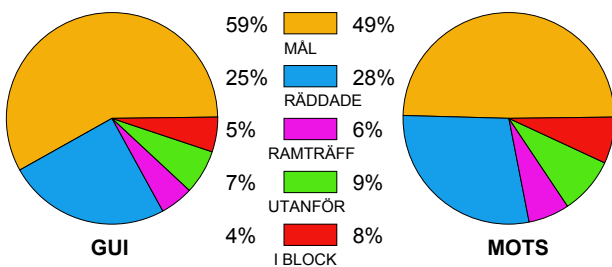

Snittfördelning av Mål och Skott

Gbr = Genombrott. 1:a = 1:a våg kontring. 2:a = 2:a våg kontring.

Anfallen slutade med

Skotten resulterade i

Tekn. Fel

2 MIN

Assist

GUI MOTS
= REGELFEL
= TAPPAD BOLL
= PASSMISS

Figures Per Game