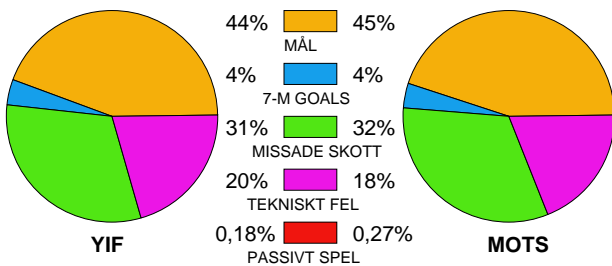

# LAG SAMMANDRAG YSTADS IF

## Ingående matcher:

DRO-YIF 20100424  
YIF-DRO 20100421  
YIF-SÄV 20100321

DRO-YIF 20100429  
YIF-DRO 20100427

HAM-YIF 20100325  
YIF-DRO 20100502

HKM-YIF 20100331  
YIF-HAM 20100406

SÄV-YIF 20100412  
YIF-HKM 20100328

## Snittfördelning av Mål och Skott

Gbr = Genombrott. 1:a = 1:a väg kontring. 2:a = 2:a väg kontring.

### Anfallen slutade med