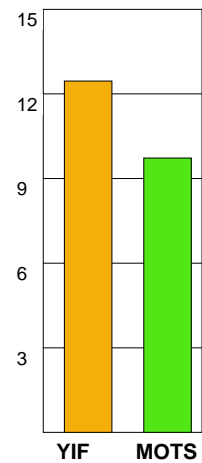

Assist

YIF MOTS
= REGELFEL
= TAPPAD BOLL
= PASSMISS

Figures Per Game