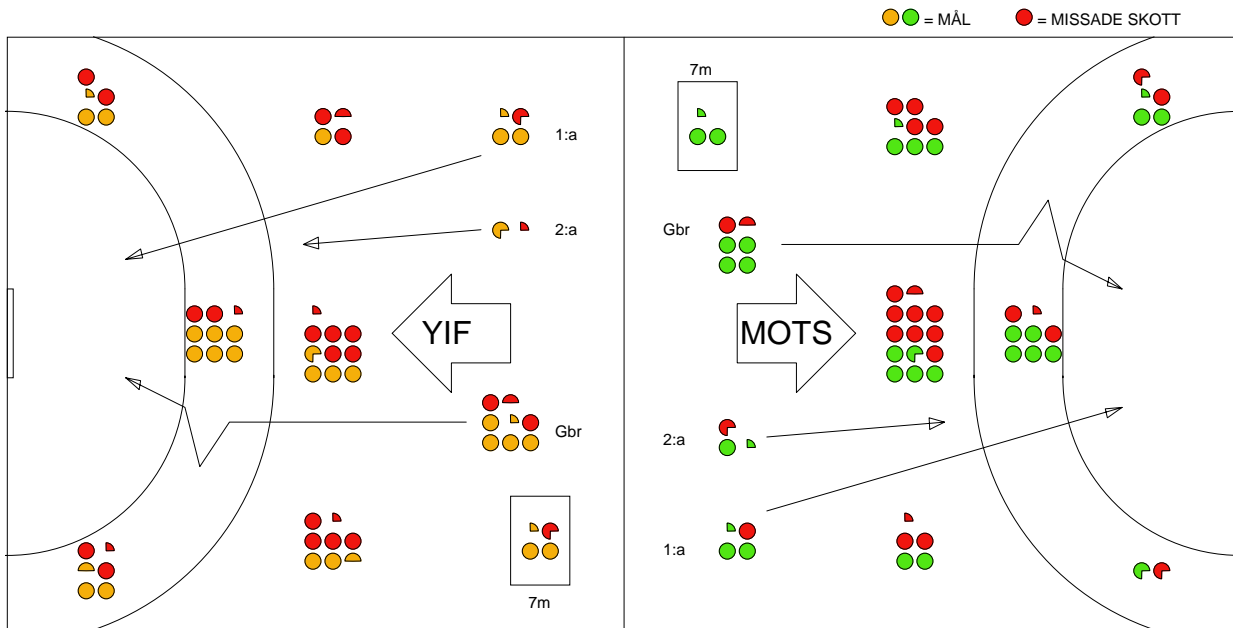

## Ingående matcher:

DRO-YIF 20100424  
YIF-DRO 20100421  
YIF-SÄV 20100321

DRO-YIF 20100429  
YIF-DRO 20100427

HAM-YIF 20100325  
YIF-DRO 20100502

HKM-YIF 20100331  
YIF-HAM 20100406

SÄV-YIF 20100412  
YIF-HKM 20100328

## Snittfördelning av Mål och Skott

Gbr = Genombrott. 1:a = 1:a väg kontring. 2:a = 2:a väg kontring.