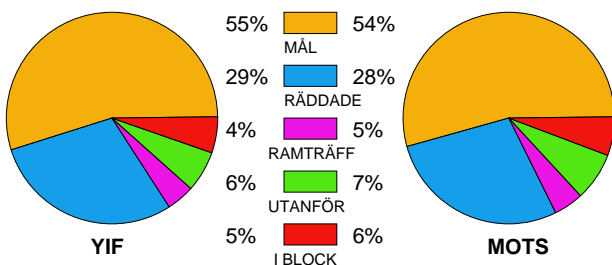

## Ingående matcher:

DRO-YIF 20100424  
YIF-DRO 20100421  
YIF-SÄV 20100321

DRO-YIF 20100429  
YIF-DRO 20100427

HAM-YIF 20100325  
YIF-DRO 20100502

HKM-YIF 20100331  
YIF-HAM 20100406

SÄV-YIF 20100412  
YIF-HKM 20100328

## Snittfördelning av Mål och Skott

Gbr = Genombrott. 1:a = 1:a väg kontring. 2:a = 2:a väg kontring.

### Anfallen slutade med

### Skotten resulterade i