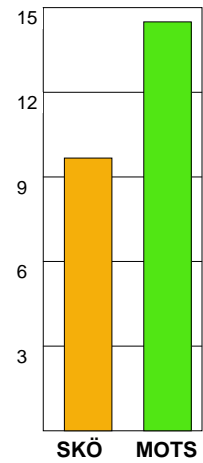

LAG SAMMANDRAG IFK SKÖVDE

Ingående matcher:

AHK-SKÖ 20100324
SKÖ-GUI 20100401

DRO-SKÖ 20100411

GUI-SKÖ 20100328

SKÖ-AHK 20100405

SKÖ-DRO 20100321

Snittfördelning av Mål och Skott

Gbr = Genombrott. 1:a = 1:a väg kontring. 2:a = 2:a väg kontring.

Anfallen slutade med

Skotten resulterade i

Tekn. Fel

2 MIN

Assist

SKÖ MOTS
= REGELFEL
= TAPPAD BOLL
= PASSMISS

Figures Per Game