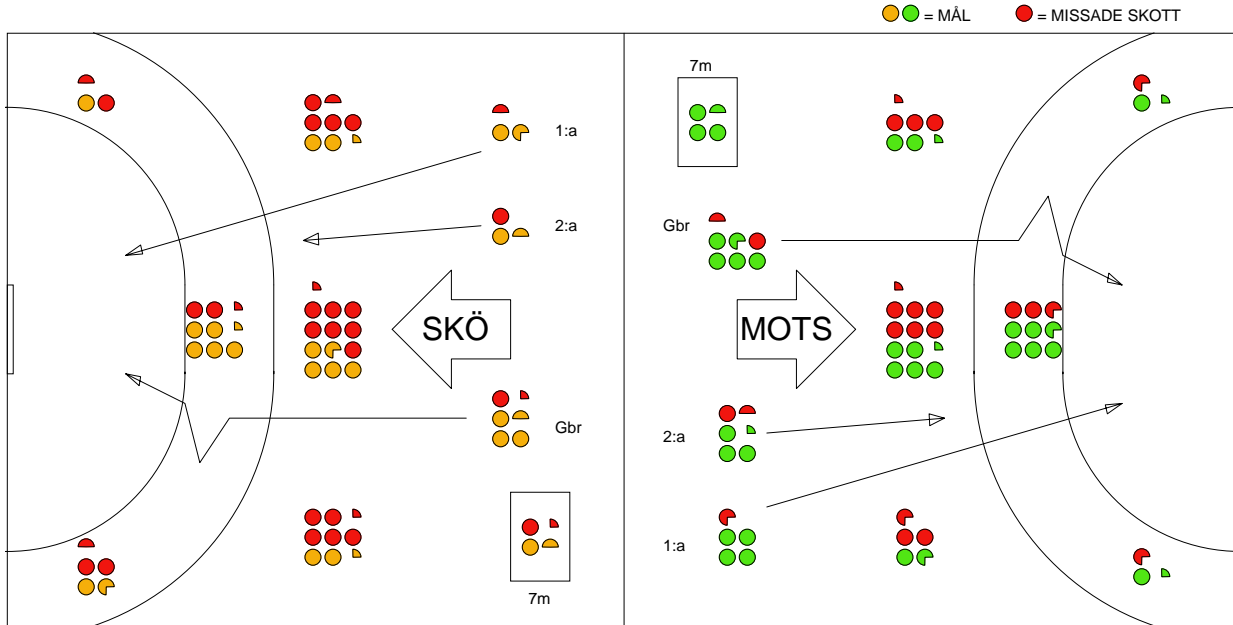

LAG SAMMANDRAG IFK SKÖVDE

Ingående matcher:

AHK-SKÖ 20100324
SKÖ-GUI 20100401

DRO-SKÖ 20100411

GUI-SKÖ 20100328

SKÖ-AHK 20100405

SKÖ-DRO 20100321

Snittfördelning av Mål och Skott

Gbr = Genombrott. 1:a = 1:a väg kontring. 2:a = 2:a väg kontring.

Anfallen slutade med

Skotten resulterade i

Tekn. Fel

2 MIN

Assist

SKÖ MOTS
= REGELFEL
= TAPPAD BOLL
= PASSMISS

Figures Per Game