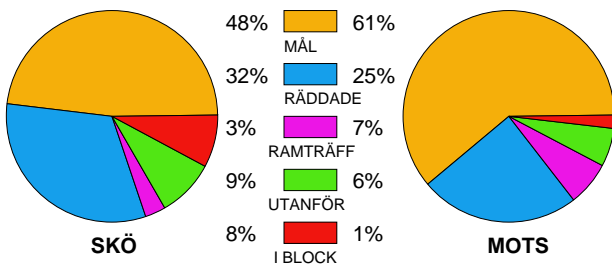

LAG SAMMANDRAG IFK SKÖVDE

Ingående matcher:

AHK-SKÖ 20100324
SKÖ-GUI 20100401

DRO-SKÖ 20100411

GUI-SKÖ 20100328

SKÖ-AHK 20100405

SKÖ-DRO 20100321

Snittfördelning av Mål och Skott

Gbr = Genombrott. 1:a = 1:a väg kontring. 2:a = 2:a väg kontring.

Anfallen slutade med

Skotten resulterade i

Tekn. Fel

2 MIN

Assist

SKÖ MOTS
= REGELFEL
= TAPPAD BOLL
= PASSMISS

Figures Per Game