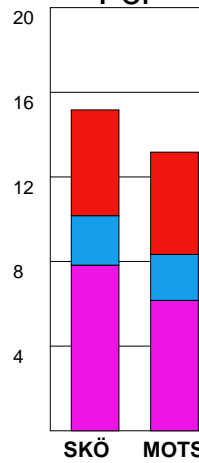

LAG SAMMANDRAG IFK SKÖVDE

Ingående matcher:

AHK-SKÖ 20100324
SKÖ-GUI 20100401

DRO-SKÖ 20100411

GUI-SKÖ 20100328

SKÖ-AHK 20100405

SKÖ-DRO 20100321

Snittfördelning av Mål och Skott

Gbr = Genombrott. 1:a = 1:a väg kontring. 2:a = 2:a väg kontring.

Anfallen slutade med

Skotten resulterade i

Tekn. Fel

2 MIN

Assist

SKÖ MOTS
= REGELFEL
= TAPPAD BOLL
= PASSMISS

Figures Per Game