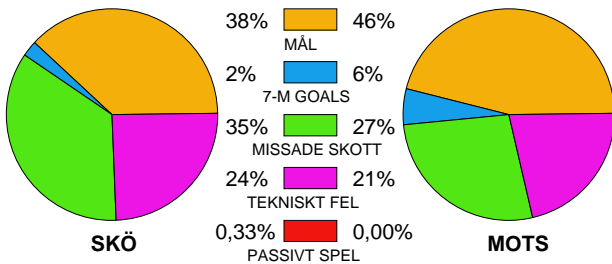

LAG SAMMANDRAG IFK SKÖVDE

Ingående matcher:

AHK-SKÖ 20100324
SKÖ-GUI 20100401

DRO-SKÖ 20100411

GUI-SKÖ 20100328

SKÖ-AHK 20100405

SKÖ-DRO 20100321

Snittfördelning av Mål och Skott

Gbr = Genombrott. 1:a = 1:a väg kontring. 2:a = 2:a väg kontring.

Anfallen slutade med

Skotten resulterade i

Tekn. Fel

2 MIN

Assist

SKÖ MOTS
= REGELFEL
= TAPPAD BOLL
= PASSMISS

Figures Per Game