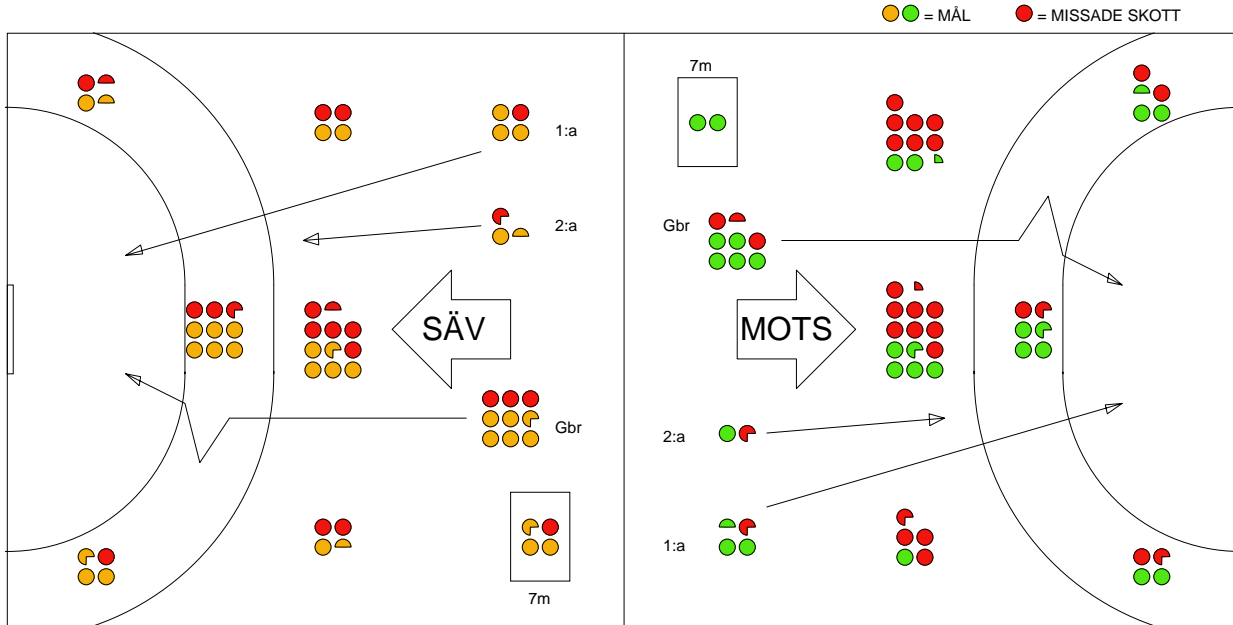

# LAG SAMMANDRAG IK SÄVEHOF

**Ingående matcher:**

GUI-SÄV 20100422  
SÄV-GUI 20100426

HAM-SÄV 20100328  
SÄV-HAM 20100330

HKM-SÄV 20100405  
SÄV-HKM 20100324

SÄV-DRO 20100508  
SÄV-YIF 20100412

SÄV-GUI 20100420  
YIF-SÄV 20100321

## Snittfördelning av Mål och Skott

Gbr = Genombrott. 1:a = 1:a väg kontring. 2:a = 2:a väg kontring.

### Anfallen slutade med

### Assist

Legend: ● = REGELFEL (Red), ● = TAPPAD BOLL (Blue), ● = PASSMISS (Magenta)

Figures Per Game