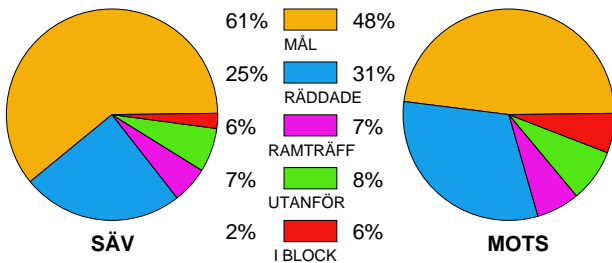

## Snittfördelning av Mål och Skott

Gbr = Genombrott. 1:a = 1:a väg kontring. 2:a = 2:a väg kontring.

### Anfallen slutade med

### Skotten resulterade i