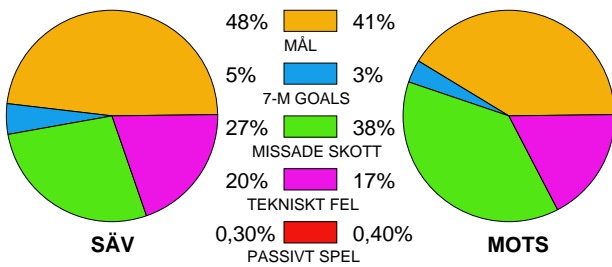

# LAG SAMMANDRAG IK SÄVEHOF

**Ingående matcher:**

GUI-SÄV 20100422  
SÄV-GUI 20100426

HAM-SÄV 20100328  
SÄV-HAM 20100330

HKM-SÄV 20100405  
SÄV-HKM 20100324

SÄV-DRO 20100508  
SÄV-YIF 20100412

SÄV-GUI 20100420  
YIF-SÄV 20100321

## Snittfördelning av Mål och Skott

Gbr = Genombrott. 1:a = 1:a väg kontring. 2:a = 2:a väg kontring.

### Anfallen slutade med