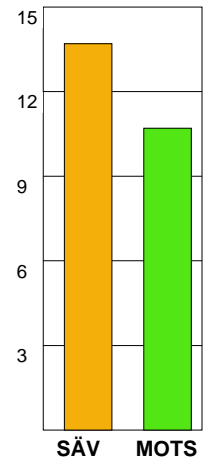

Assist

Legend: ● = REGELFEL (Red), ● = TAPPAD BOLL (Blue), ● = PASSMISS (Magenta)

Figures Per Game