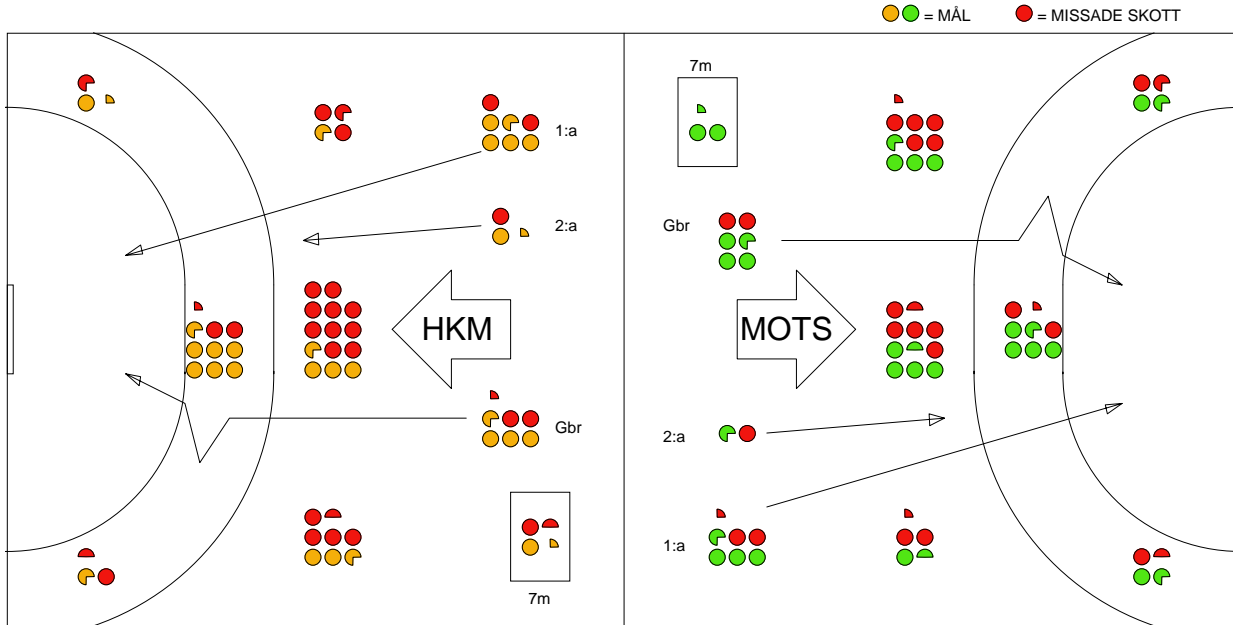

LAG SAMMANDRAG HK MALMÖ

Ingående matcher:

HAM-HKM 20100412 HKM-HAM 20100321 HKM-SÄV 20100405 HKM-YIF 20100331 SÄV-HKM 20100324

Snittfördelning av Mål och Skott

Gbr = Genombrott. 1:a = 1:a väg kontring. 2:a = 2:a väg kontring.

Anfallen slutade med

Skotten resulterade i

Tekn. Fel

2 MIN

Assist

Figures Per Game