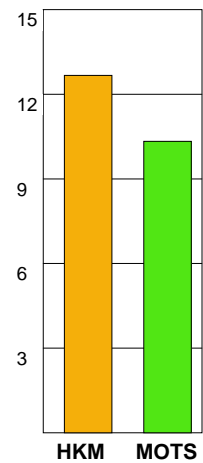

LAG SAMMANDRAG HK MALMÖ

Ingående matcher:

HAM-HKM 20100412 HKM-HAM 20100321 HKM-SÄV 20100405 HKM-YIF 20100331 SÄV-HKM 20100324

Snittfördelning av Mål och Skott

Gbr = Genombrott. 1:a = 1:a väg kontring. 2:a = 2:a väg kontring.

Anfallen slutade med

Skotten resulterade i

Tekn. Fel

2 MIN

Assist

Figures Per Game