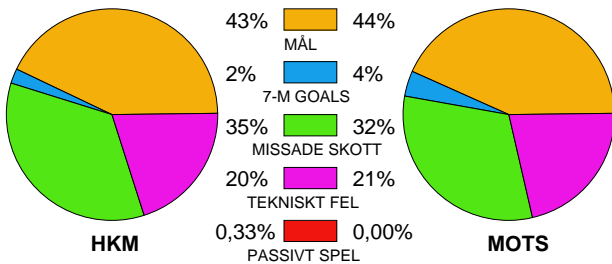

LAG SAMMANDRAG HK MALMÖ

Ingående matcher:

HAM-HKM 20100412 HKM-HAM 20100321 HKM-SÄV 20100405 HKM-YIF 20100331 SÄV-HKM 20100324

Snittfördelning av Mål och Skott

Gbr = Genombrott. 1:a = 1:a väg kontring. 2:a = 2:a väg kontring.

Anfallen slutade med

Skotten resulterade i

Tekn. Fel

2 MIN

Assist

Figures Per Game