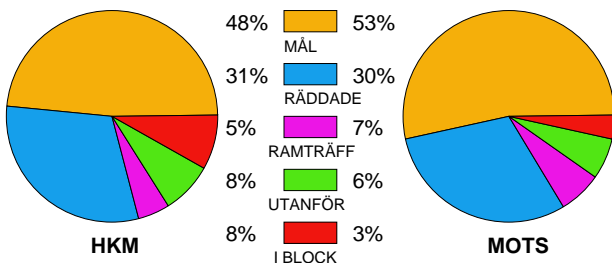

LAG SAMMANDRAG HK MALMÖ

Ingående matcher:

HAM-HKM 20100412 HKM-HAM 20100321 HKM-SÄV 20100405 HKM-YIF 20100331 SÄV-HKM 20100324

Snittfördelning av Mål och Skott

Gbr = Genombrott. 1:a = 1:a väg kontring. 2:a = 2:a väg kontring.

Anfallen slutade med

Skotten resulterade i

Tekn. Fel

2 MIN

Assist

Figures Per Game