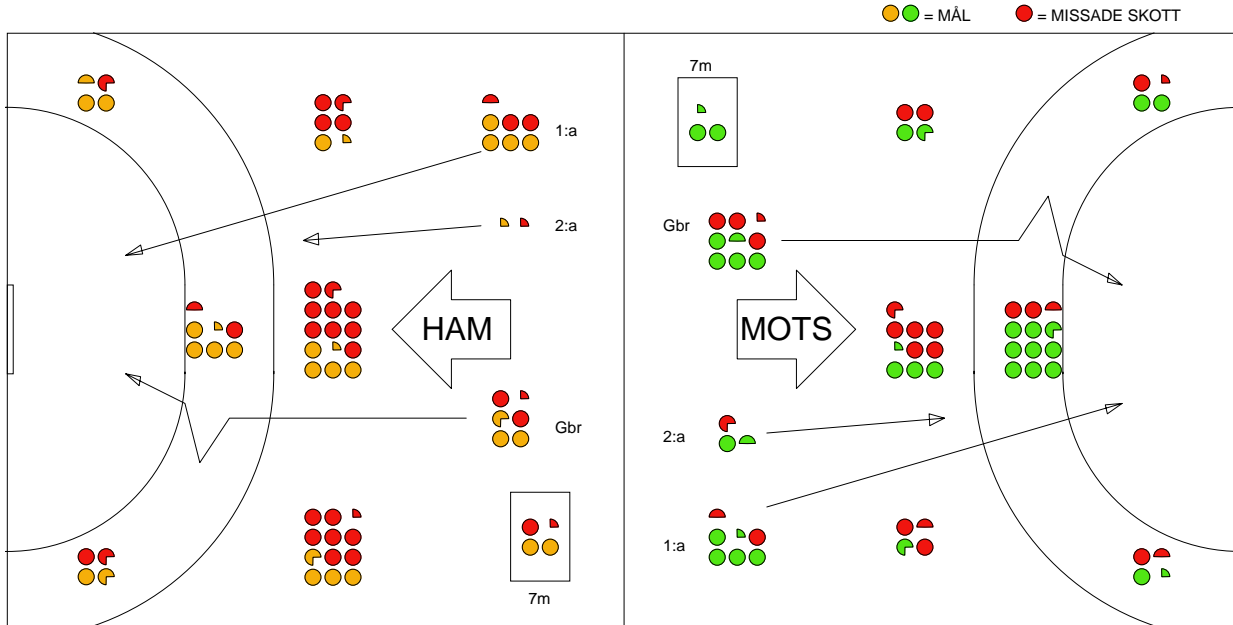

LAG SAMMANDRAG HAMMARBY IF

Ingående matcher:

HAM-HKM 20100412 HAM-SÄV 20100328 HAM-YIF 20100325 HKM-HAM 20100321 SÄV-HAM 20100330

Snittfördelning av Mål och Skott

Gbr = Genombrott. 1:a = 1:a väg kontring. 2:a = 2:a väg kontring.

Anfallen slutade med

Skotten resulterade i

Tekn. Fel

2 MIN

Assist

REGELFEL
TAPPAD BOLL
PASSMISS

Figures Per Game