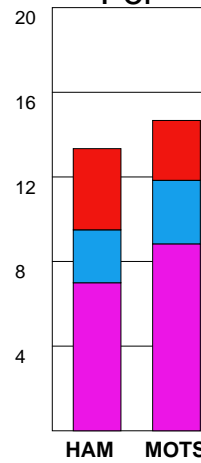

LAG SAMMANDRAG HAMMARBY IF

Ingående matcher:

HAM-HKM 20100412 HAM-SÄV 20100328 HAM-YIF 20100325 HKM-HAM 20100321 SÄV-HAM 20100330

Snittfördelning av Mål och Skott

Gbr = Genombrott. 1:a = 1:a väg kontring. 2:a = 2:a väg kontring.

Anfallen slutade med

Skotten resulterade i

Tekn. Fel

2 MIN

Assist

REGELFEL
TAPPAD BOLL
PASSMISS

Figures Per Game