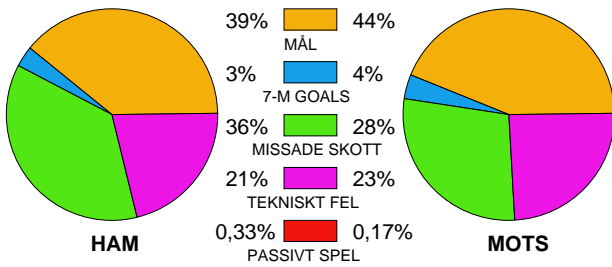

LAG SAMMANDRAG HAMMARBY IF

Ingående matcher:

HAM-HKM 20100412 HAM-SÄV 20100328 HAM-YIF 20100325 HKM-HAM 20100321 SÄV-HAM 20100330

Snittfördelning av Mål och Skott

Gbr = Genombrott. 1:a = 1:a väg kontring. 2:a = 2:a väg kontring.

Anfallen slutade med

Skotten resulterade i

Tekn. Fel

2 MIN

Assist

REGELFEL
TAPPAD BOLL
PASSMISS

Figures Per Game