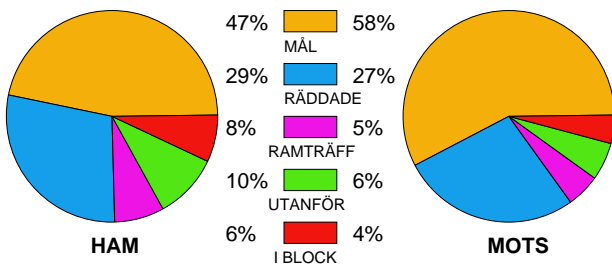

LAG SAMMANDRAG HAMMARBY IF

Ingående matcher:

HAM-HKM 20100412 HAM-SÄV 20100328 HAM-YIF 20100325 HKM-HAM 20100321 SÄV-HAM 20100330

Snittfördelning av Mål och Skott

Gbr = Genombrott. 1:a = 1:a väg kontring. 2:a = 2:a väg kontring.

Anfallen slutade med

Skotten resulterade i

Tekn. Fel

2 MIN

Assist

REGELFEL
TAPPAD BOLL
PASSMISS

Figures Per Game