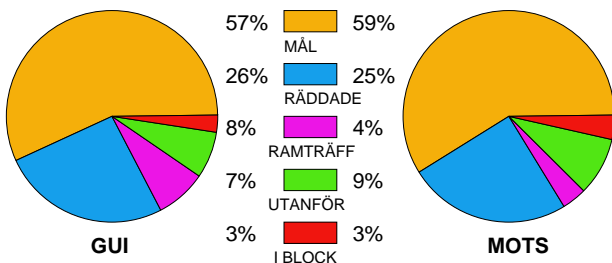

LAG SAMMANDRAG IF GUIF

Ingående matcher:

AHK-GUI 20100411
GUI-SÄV 20100422

DRO-GUI 20100324
SKÖ-GUI 20100401

GUI-AHK 20100321
SÄV-GUI 20100420

GUI-DRO 20100405
SÄV-GUI 20100426

GUI-SKÖ 20100328

Snittfördelning av Mål och Skott

Anfallen slutade med

Skotten resulterade i

Tekn. Fel

2 MIN

Assist

REGELFEL
TAPPAD BOLL
PASSMISS

Figures Per Game