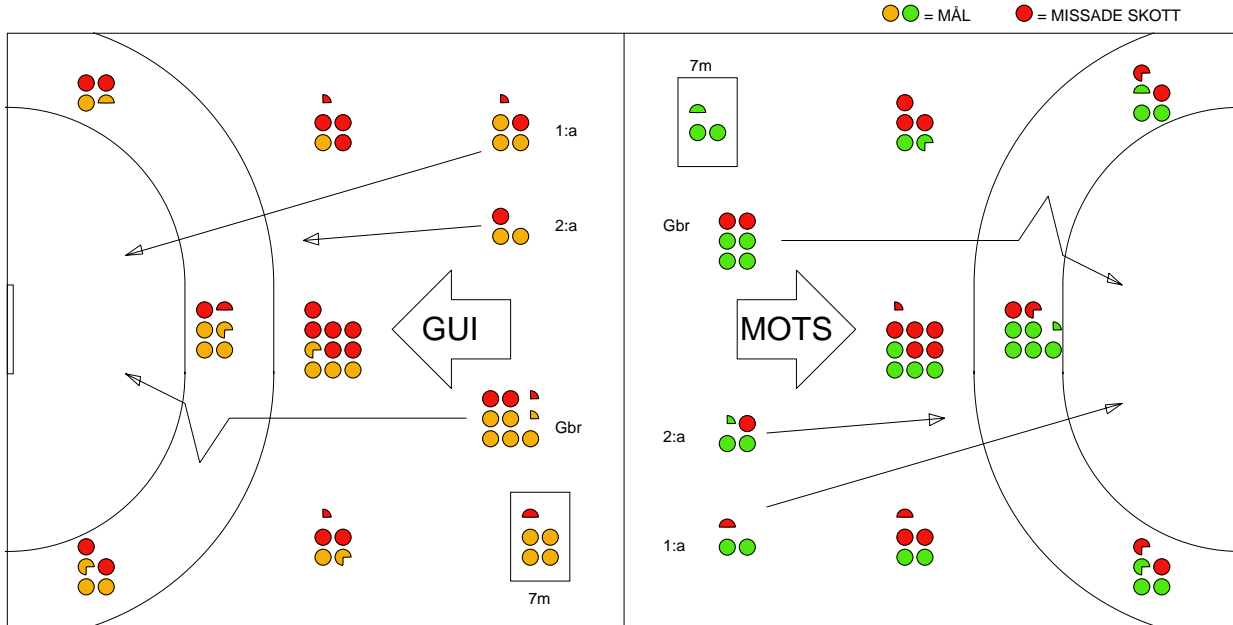

LAG SAMMANDRAG IF GUIF

Ingående matcher:

AHK-GUI 20100411
GUI-SÄV 20100422

DRO-GUI 20100324
SKÖ-GUI 20100401

GUI-AHK 20100321
SÄV-GUI 20100420

GUI-DRO 20100405
SÄV-GUI 20100426

GUI-SKÖ 20100328

Snittfördelning av Mål och Skott

Anfallen slutade med

Skotten resulterade i

Tekn. Fel

2 MIN

Assist

REGELFEL
TAPPAD BOLL
PASSMISS

Figures Per Game