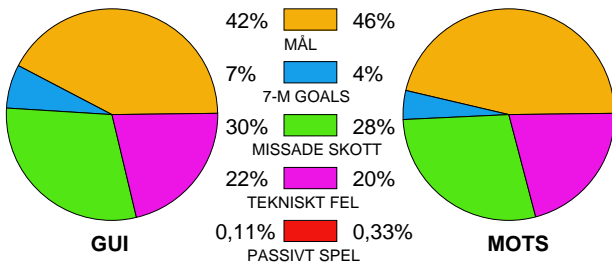

LAG SAMMANDRAG IF GUIF

Ingående matcher:

AHK-GUI 20100411
GUI-SÄV 20100422

DRO-GUI 20100324
SKÖ-GUI 20100401

GUI-AHK 20100321
SÄV-GUI 20100420

GUI-DRO 20100405
SÄV-GUI 20100426

GUI-SKÖ 20100328

Snittfördelning av Mål och Skott

Anfallen slutade med

Skotten resulterade i

Tekn. Fel

2 MIN

Assist

REGELFEL
TAPPAD BOLL
PASSMISS

Figures Per Game