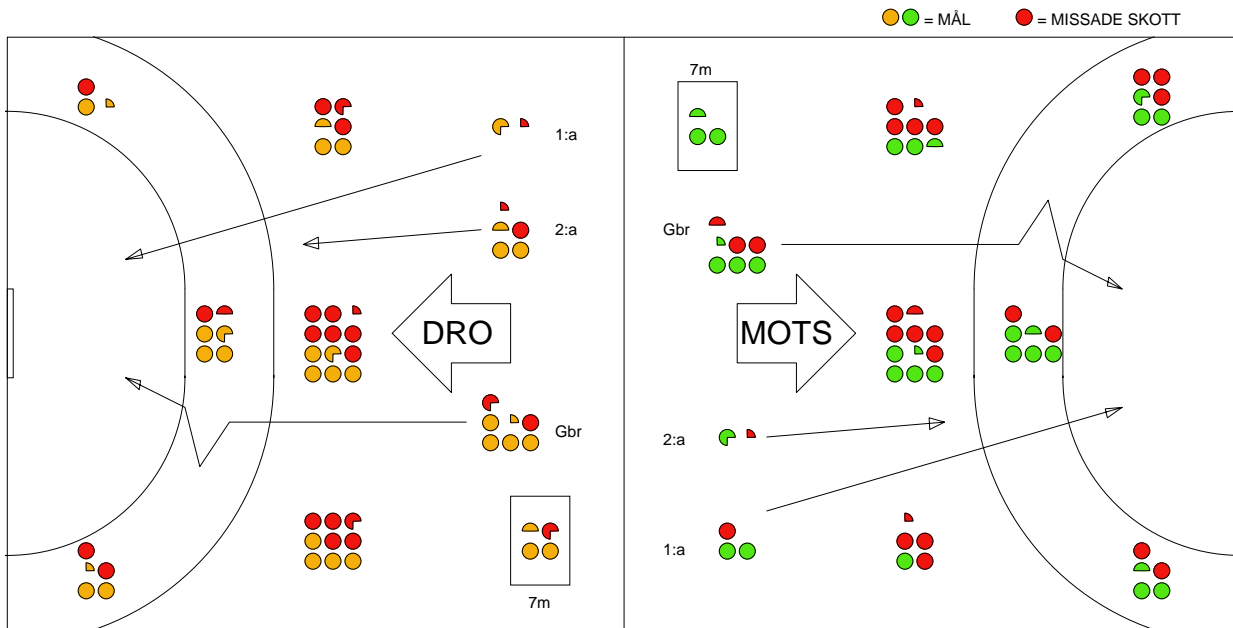

LAG SAMMANDRAG HK DROTT

Ingående matcher:

AHK-DRO 20100331
DRO-YIF 20100429
YIF-DRO 20100427

DRO-AHK 20100327
GUI-DRO 20100405
YIF-DRO 20100502

DRO-GUI 20100324
SKÖ-DRO 20100321

DRO-SKÖ 20100411
SÄV-DRO 20100508

DRO-YIF 20100424
YIF-DRO 20100421

Snittfördelning av Mål och Skott

Gbr = Genombrott. 1:a = 1:a väg kontring. 2:a = 2:a väg kontring.

Anfallen slutade med

Skotten resulterade i

Tekn. Fel

2 MIN

Assist

Figures Per Game