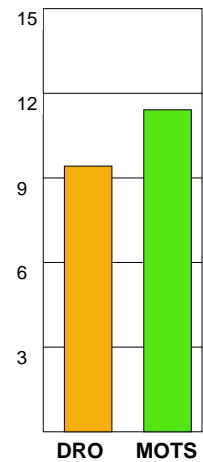

LAG SAMMANDRAG HK DROTT

Ingående matcher:

AHK-DRO 20100331
DRO-YIF 20100429
YIF-DRO 20100427

DRO-AHK 20100327
GUI-DRO 20100405
YIF-DRO 20100502

DRO-GUI 20100324
SKÖ-DRO 20100321

DRO-SKÖ 20100411
SÄV-DRO 20100508

DRO-YIF 20100424
YIF-DRO 20100421

Snittfördelning av Mål och Skott

Gbr = Genombrott. 1:a = 1:a väg kontring. 2:a = 2:a väg kontring.

Anfallen slutade med

Skotten resulterade i

Tekn. Fel

2 MIN

Assist

Figures Per Game