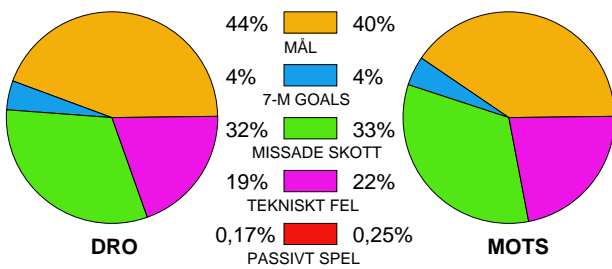

LAG SAMMANDRAG HK DROTT

Ingående matcher:

AHK-DRO 20100331
DRO-YIF 20100429
YIF-DRO 20100427

DRO-AHK 20100327
GUI-DRO 20100405
YIF-DRO 20100502

DRO-GUI 20100324
SKÖ-DRO 20100321

DRO-SKÖ 20100411
SÄV-DRO 20100508

DRO-YIF 20100424
YIF-DRO 20100421

Snittfördelning av Mål och Skott

Gbr = Genombrott. 1:a = 1:a väg kontring. 2:a = 2:a väg kontring.

Anfallen slutade med

Skotten resulterade i

Tekn. Fel

2 MIN

Assist

Figures Per Game