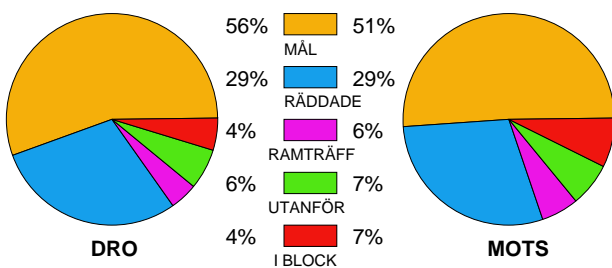

DRO-YIF 20100424
YIF-DRO 20100421

Snittfördelning av Mål och Skott

Gbr = Genombrott. 1:a = 1:a väg kontring. 2:a = 2:a väg kontring.

Anfallen slutade med

Skotten resulterade i

Tekn. Fel

2 MIN

Assist

Figures Per Game