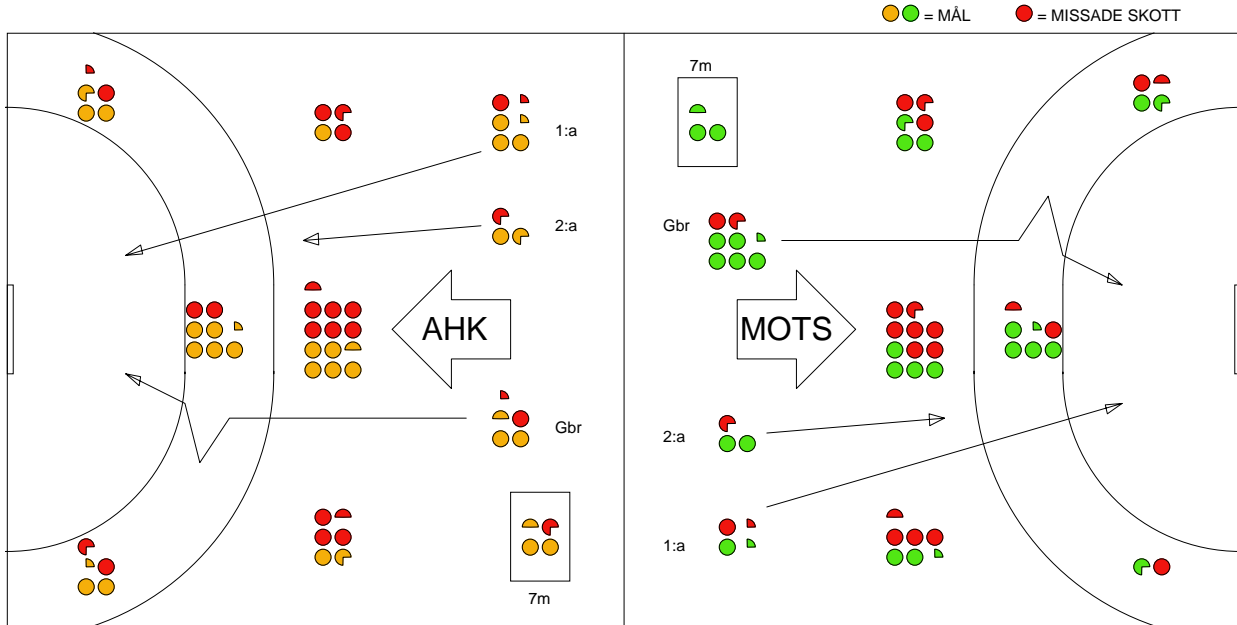

LAG SAMMANDRAG ALINGSÅS HK

Ingående matcher:

AHK-DRO 20100331
SKÖ-AHK 20100405

AHK-GUI 20100411

AHK-SKÖ 20100324

DRO-AHK 20100327

GUI-AHK 20100321

Snittfördelning av Mål och Skott

Gbr = Genombrott. 1:a = 1:a väg kontring. 2:a = 2:a väg kontring.

Anfallen slutade med

Skotten resulterade i

Tekn. Fel

2 MIN

Assist

■ = REGELFEL
■ = TAPPAD BOLL
■ = PASSMISS

Figures Per Game