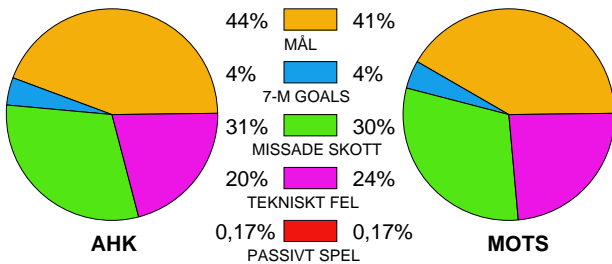

LAG SAMMANDRAG ALINGSÅS HK

Ingående matcher:

AHK-DRO 20100331
SKÖ-AHK 20100405

AHK-GUI 20100411

AHK-SKÖ 20100324

DRO-AHK 20100327

GUI-AHK 20100321

Snittfördelning av Mål och Skott

Gbr = Genombrott. 1:a = 1:a väg kontring. 2:a = 2:a väg kontring.

Anfallen slutade med

Skotten resulterade i

Tekn. Fel

2 MIN

Assist

■ = REGELFEL
■ = TAPPAD BOLL
■ = PASSMISS

Figures Per Game