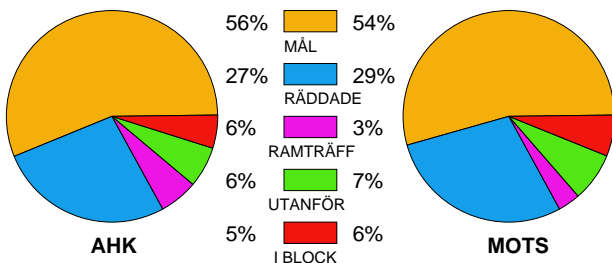

LAG SAMMANDRAG ALINGSÅS HK

Ingående matcher:

AHK-DRO 20100331
SKÖ-AHK 20100405

AHK-GUI 20100411

AHK-SKÖ 20100324

DRO-AHK 20100327

GUI-AHK 20100321

Snittfördelning av Mål och Skott

Gbr = Genombrott. 1:a = 1:a väg kontring. 2:a = 2:a väg kontring.

Anfallen slutade med

Skotten resulterade i

Tekn. Fel

2 MIN

Assist

■ = REGELFEL
■ = TAPPAD BOLL
■ = PASSMISS

Figures Per Game