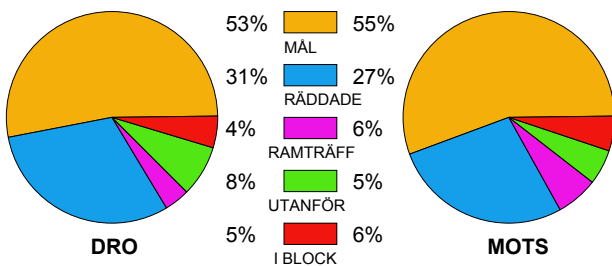

LAG SAMMANDRAG HK DROTT

Ingående matcher:

AHK-DRO 20101212	ARA-DRO 20101118	DRO-ARA 20100913	DRO-GUI 20101014	DRO-H43 20101205
DRO-HAM 20101229	DRO-HKM 20101124	DRO-KRI 20101110	DRO-LIF 20101101	DRO-LUG 20100927
DRO-SAV 20101220	DRO-YIF 20101007	H43-DRO 20100930	HAM-DRO 20101226	HKM-DRO 20101011
KRI-DRO 20100922	LUG-DRO 20101104	RIK-DRO 20101020	SAV-DRO 20110202	SKO-DRO 20101115
YIF-DRO 20101201				

Snittfördelning av Mål och Skott

Gbr = Genombrott. 1:a = 1:a våg kontring. 2:a = 2:a våg kontring.

Anfallen slutade med

Skotten resulterade i

Tekn. Fel

2 MIN

Assist

Figures Per Game