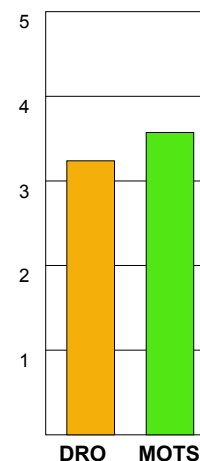

LAG SAMMANDRAG HK DROTT

Ingående matcher:

AHK-DRO 20101212	ARA-DRO 20101118	DRO-ARA 20100913	DRO-GUI 20101014	DRO-H43 20101205
DRO-HAM 20101229	DRO-HKM 20101124	DRO-KRI 20101110	DRO-LIF 20101101	DRO-LUG 20100927
DRO-SAV 20101220	DRO-YIF 20101007	H43-DRO 20100930	HAM-DRO 20101226	HKM-DRO 20101011
KRI-DRO 20100922	LUG-DRO 20101104	RIK-DRO 20101020	SAV-DRO 20110202	SKO-DRO 20101115
YIF-DRO 20101201				

Snittfördelning av Mål och Skott

Gbr = Genombrott. 1:a = 1:a våg kontring. 2:a = 2:a våg kontring.

Anfallen slutade med

Skotten resulterade i

Tekn. Fel

2 MIN

Assist

Figures Per Game