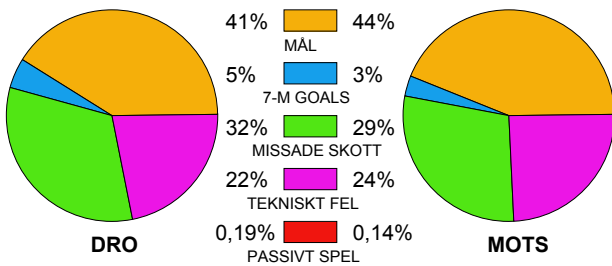

LAG SAMMANDRAG HK DROTT

Ingående matcher:

AHK-DRO 20101212	ARA-DRO 20101118	DRO-ARA 20100913	DRO-GUI 20101014	DRO-H43 20101205
DRO-HAM 20101229	DRO-HKM 20101124	DRO-KRI 20101110	DRO-LIF 20101101	DRO-LUG 20100927
DRO-SAV 20101220	DRO-YIF 20101007	H43-DRO 20100930	HAM-DRO 20101226	HKM-DRO 20101011
KRI-DRO 20100922	LUG-DRO 20101104	RIK-DRO 20101020	SAV-DRO 20110202	SKO-DRO 20101115
YIF-DRO 20101201				

Snittfördelning av Mål och Skott

Gbr = Genombrott. 1:a = 1:a våg kontring. 2:a = 2:a våg kontring.

Anfallen slutade med

Skotten resulterade i

Tekn. Fel

2 MIN

Assist

Figures Per Game