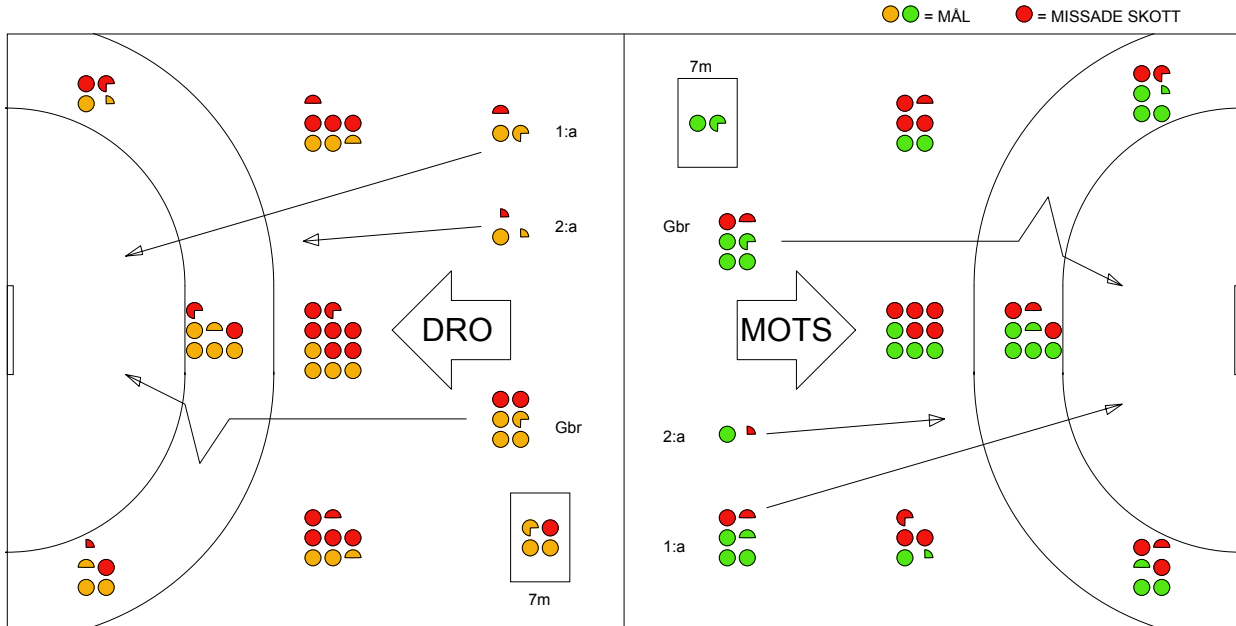

LAG SAMMANDRAG HK DROTT

Ingående matcher:

AHK-DRO 20101212	ARA-DRO 20101118	DRO-ARA 20100913	DRO-GUI 20101014	DRO-H43 20101205
DRO-HAM 20101229	DRO-HKM 20101124	DRO-KRI 20101110	DRO-LIF 20101101	DRO-LUG 20100927
DRO-SAV 20101220	DRO-YIF 20101007	H43-DRO 20100930	HAM-DRO 20101226	HKM-DRO 20101011
KRI-DRO 20100922	LUG-DRO 20101104	RIK-DRO 20101020	SAV-DRO 20110202	SKO-DRO 20101115
YIF-DRO 20101201				

Snittfördelning av Mål och Skott

Gbr = Genombrott. 1:a = 1:a våg kontring. 2:a = 2:a våg kontring.

Anfallen slutade med

Skotten resulterade i

Tekn. Fel

2 MIN

Assist

Figures Per Game