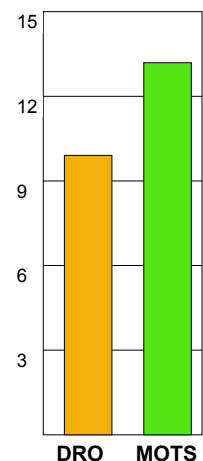

LAG SAMMANDRAG HK DROTT

Ingående matcher:

AHK-DRO 20101212	ARA-DRO 20101118	DRO-ARA 20100913	DRO-GUI 20101014	DRO-H43 20101205
DRO-HAM 20101229	DRO-HKM 20101124	DRO-KRI 20101110	DRO-LIF 20101101	DRO-LUG 20100927
DRO-SAV 20101220	DRO-YIF 20101007	H43-DRO 20100930	HAM-DRO 20101226	HKM-DRO 20101011
KRI-DRO 20100922	LUG-DRO 20101104	RIK-DRO 20101020	SAV-DRO 20110202	SKO-DRO 20101115
YIF-DRO 20101201				

Snittfördelning av Mål och Skott

Gbr = Genombrott. 1:a = 1:a våg kontring. 2:a = 2:a våg kontring.

Anfallen slutade med

Skotten resulterade i

Tekn. Fel

2 MIN

Assist

Figures Per Game