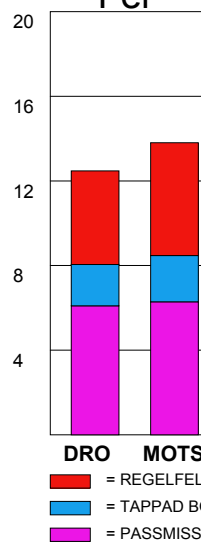

LAG SAMMANDRAG HK DROTT

Ingående matcher:

AHK-DRO 20101212	ARA-DRO 20101118	DRO-ARA 20100913	DRO-GUI 20101014	DRO-H43 20101205
DRO-HAM 20101229	DRO-HKM 20101124	DRO-KRI 20101110	DRO-LIF 20101101	DRO-LUG 20100927
DRO-SAV 20101220	DRO-YIF 20101007	H43-DRO 20100930	HAM-DRO 20101226	HKM-DRO 20101011
KRI-DRO 20100922	LUG-DRO 20101104	RIK-DRO 20101020	SAV-DRO 20110202	SKO-DRO 20101115
YIF-DRO 20101201				

Snittfördelning av Mål och Skott

Gbr = Genombrott. 1:a = 1:a våg kontring. 2:a = 2:a våg kontring.

Anfallen slutade med

Skotten resulterade i

Tekn. Fel

2 MIN

Assist

Figures Per Game