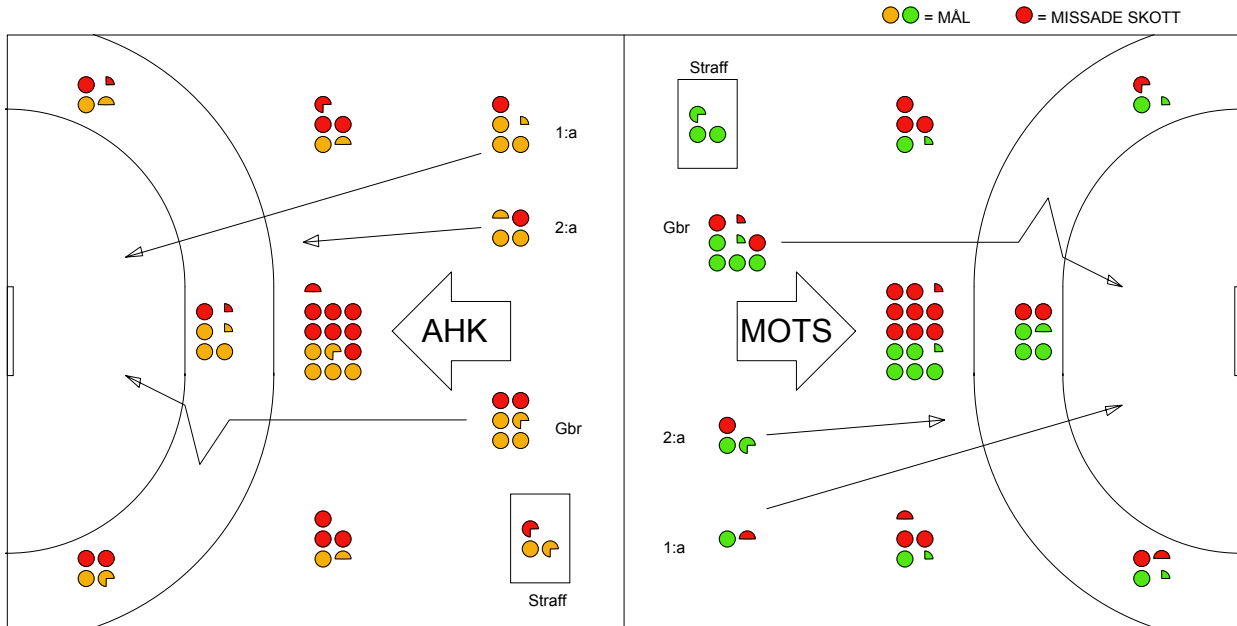

LAG SAMMANDRAG ALINGSÅS HK

Ingående matcher:

AHK-ARA 20111108	AHK-CAP 20110914	AHK-DRO 20111030	AHK-GUI 20111211	AHK-H43 20111222
AHK-HAM 20111214	AHK-HKM 20111026	AHK-LUG 20111117	AHK-RIK 20111203	AHK-SAV 20111005
AHK-SKO 20110921	CAP-AHK 20111123	GUI-AHK 20110924	HAM-AHK 20111014	KRI-AHK 20111019
RIK-AHK 20110916	SAV-AHK 20111219	SKO-AHK 20111206	YIF-AHK 20111111	

Snittfördelning av Mål och Skott

Gbr = Genombrott. 1:a = 1:a väg kontrung. 2:a = 2:a väg kontrung.

Anfallen slutade med:

Skotten resulterade i:

Tekn. Fel

2 MIN

Assist

Figures Per Game