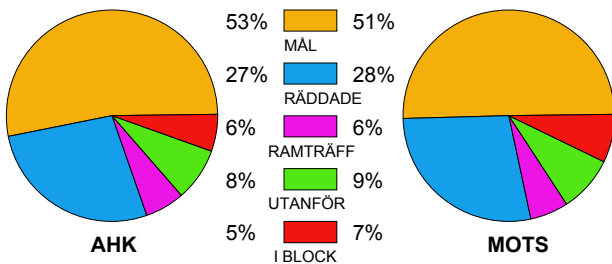

Snittfördelning av Mål och Skott

Gbr = Genombrott. 1:a = 1:a väg kontrung. 2:a = 2:a väg kontrung.

Anfallen slutade med:

Skotten resulterade i:

Tekn. Fel

2 MIN

Assist

Figures Per Game