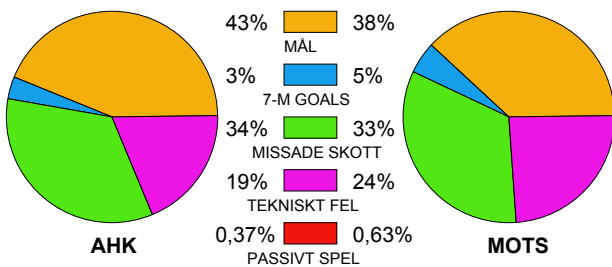

LAG SAMMANDRAG ALINGSÅS HK

Ingående matcher:

AHK-ARA 20111108	AHK-CAP 20110914	AHK-DRO 20111030	AHK-GUI 20111211	AHK-H43 20111222
AHK-HAM 20111214	AHK-HKM 20111026	AHK-LUG 20111117	AHK-RIK 20111203	AHK-SAV 20111005
AHK-SKO 20110921	CAP-AHK 20111123	GUI-AHK 20110924	HAM-AHK 20111014	KRI-AHK 20111019
RIK-AHK 20110916	SAV-AHK 20111219	SKO-AHK 20111206	YIF-AHK 20111111	

Snittfördelning av Mål och Skott

Gbr = Genombrott. 1:a = 1:a väg kontrung. 2:a = 2:a väg kontrung.

Anfallen slutade med:

Skotten resulterade i:

Tekn. Fel

2 MIN

Assist

Figures Per Game