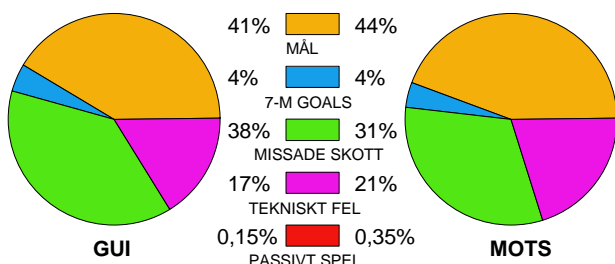

## Ingående matcher:

AHK-GUI 20050928  
GUI-DRO 20050925  
GUI-LUG 20051226  
GUI-YST 20060226  
LUG-GUI 20051202  
YST-GUI 20051012

DIF-GUI 20051218  
GUI-H43 20051019  
GUI-OHK 20060319  
H43-GUI 20060222  
OHK-GUI 20050921

DRO-GUI 20060315  
GUI-HAM 20060219  
GUI-RIK 20051123  
HAM-GUI 20051022  
RIK-GUI 20051229

GUI-AHK 20050308  
GUI-HEM 20051002  
GUI-SAV 20051109  
HEM-GUI 20060305  
SAV-GUI 20060215

GUI-DIF 20051211  
GUI-LIF 20060208  
GUI-SKO 20051116  
LIF-GUI 20051120  
SKO-GUI 20060212

## Snittfördelning av Mål och Skott

Gbr = Genombrott. 1:a = 1:a våg kontrung. 2:a = 2:a våg kontrung.

## Anfallen slutade med