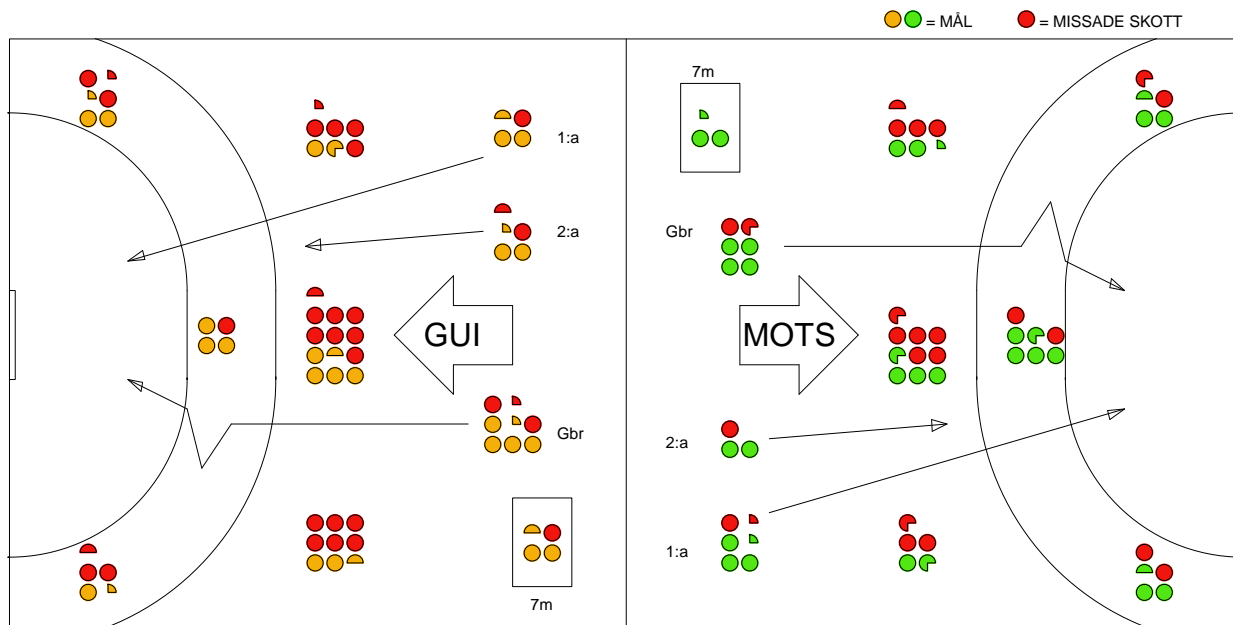

## Ingående matcher:

AHK-GUI 20050928  
GUI-DRO 20050925  
GUI-LUG 20051226  
GUI-YST 20060226  
LUG-GUI 20051202  
YST-GUI 20051012

DIF-GUI 20051218  
GUI-H43 20051019  
GUI-OHK 20060319  
H43-GUI 20060222  
OHK-GUI 20050921

DRO-GUI 20060315  
GUI-HAM 20060219  
GUI-RIK 20051123  
HAM-GUI 20051022  
RIK-GUI 20051229

GUI-AHK 20050308  
GUI-HEM 20051002  
GUI-SAV 20051109  
HEM-GUI 20060305  
SAV-GUI 20060215

GUI-DIF 20051211  
GUI-LIF 20060208  
GUI-SKO 20051116  
LIF-GUI 20051120  
SKO-GUI 20060212

## Snittfördelning av Mål och Skott

Gbr = Genombrott. 1:a = 1:a våg kontrung. 2:a = 2:a våg kontrung.