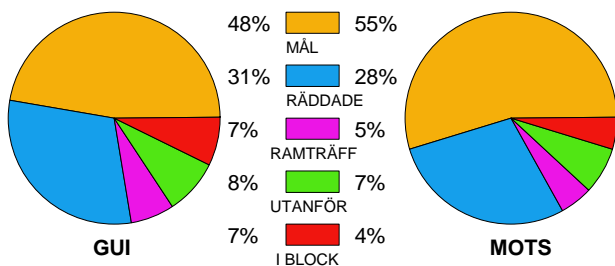

## Snittfördelning av Mål och Skott

Gbr = Genombrott. 1:a = 1:a våg kontrung. 2:a = 2:a våg kontrung.

## Anfallen slutade med

## Skotten resulterade i