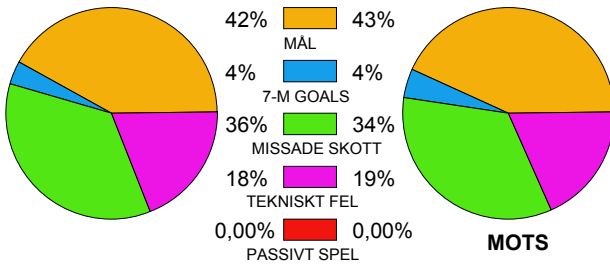

LAG SAMMANDRAG IF GUIF

Ingående matcher:

AHK-GUI 20070207
GUI-HAM 20061101
GUI-SAV 20070226
H43-GUI 20070129
RIK-GUI 20060627
YST-GUI 20070302

DRO-GUI 20061204
GUI-HEM 20070123
GUI-SKO 20060920
HAM-GUI 20070215
SAV-GUI 20061004

GUI-AHK 20061122
GUI-LIF 20061219
GUI-TRB 20070218
HEM-GUI 20061126
SKO-GUI 20070314

GUI-DRO 20061226
GUI-LUG 20061129
GUI-YIF 20070211
LIF-GUI 20061215
TRB-GUI 20061022

GUI-H43 20061009
GUI-RIK 20070311
GUI-YST 20061001
LUG-GUI 20061229
YIF-GUI 20061110

Snittfördelning av Mål och Skott

Gbr = Genombrott. 1:a = 1:a våg kontrung. 2:a = 2:a våg kontrung.

Anfallen slutade med

Skotten resulterade i

Tekn. Fel

MOTS
= REGELFEL
= TAPPAD BOLL
= PASSMISS

2 MIN

MOTS