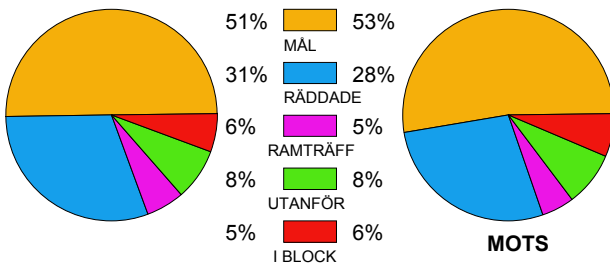

Snittfördelning av Mål och Skott

Gbr = Genombrott. 1:a = 1:a våg kontrung. 2:a = 2:a våg kontrung.

Anfallen slutade med

Skotten resulterade i

Tekn. Fel

MOTS
= REGELFEL
= TAPPAD BOLL
= PASSMISS

2 MIN

MOTS

Assist

MOTS

Figures Per Game