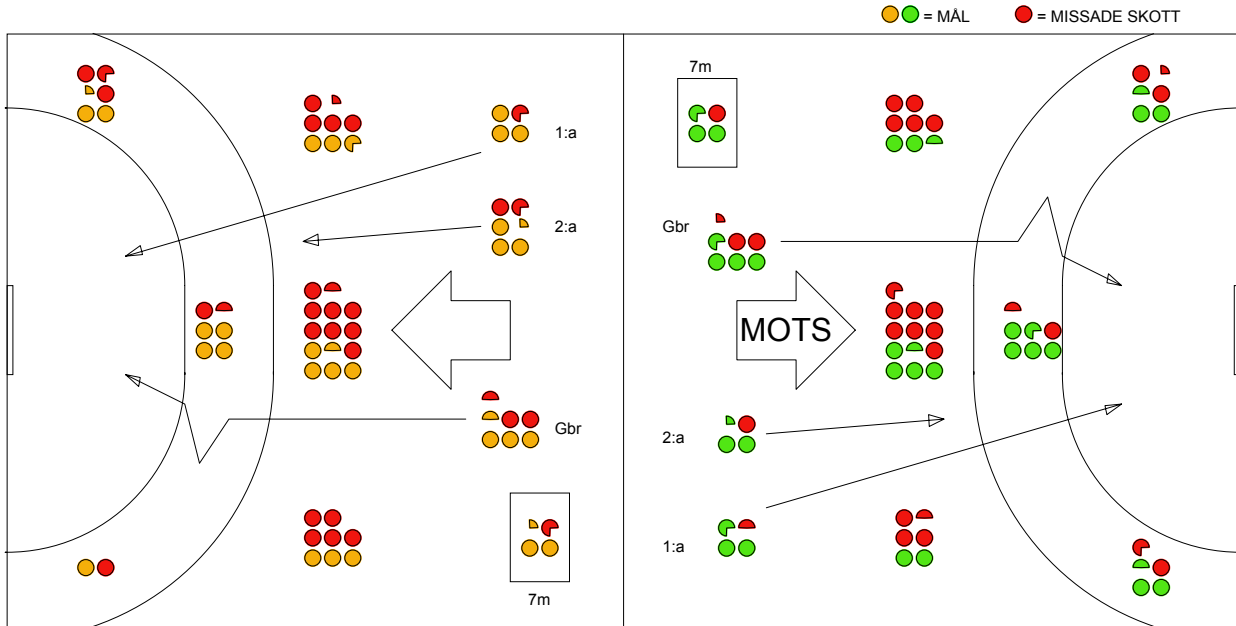

LAG SAMMANDRAG IF GUIF

Ingående matcher:

AHK-GUI 20070207
GUI-HAM 20061101
GUI-SAV 20070226
H43-GUI 20070129
RIK-GUI 20060627
YST-GUI 20070302

DRO-GUI 20061204
GUI-HEM 20070123
GUI-SKO 20060920
HAM-GUI 20070215
SAV-GUI 20061004

GUI-AHK 20061122
GUI-LIF 20061219
GUI-TRB 20070218
HEM-GUI 20061126
SKO-GUI 20070314

GUI-DRO 20061226
GUI-LUG 20061129
GUI-YIF 20070211
LIF-GUI 20061215
TRB-GUI 20061022

GUI-H43 20061009
GUI-RIK 20070311
GUI-YST 20061001
LUG-GUI 20061229
YIF-GUI 20061110

Snittfördelning av Mål och Skott

Gbr = Genombrott. 1:a = 1:a våg kontrung. 2:a = 2:a våg kontrung.

Anfallen slutade med

Skotten resulterade i

Tekn. Fel

MOTS
= REGELFEL
= TAPPAD BOLL
= PASSMISS

2 MIN

MOTS