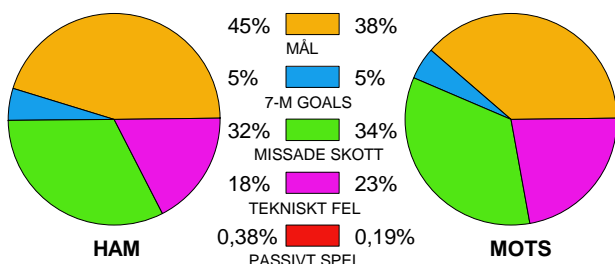

DRO-HAM 20051218
HAM-DRO 20051214
HAM-LUG 20060209
HAM-YST 20060313
RIK-HAM 20060213

GUI-HAM 20060219
HAM-GUI 20051022
HAM-OHK 20051226
HEM-HAM 20060315
SAV-HAM 20051019

H43-HAM 20060306
HAM-H43 20051006
HAM-RIK 20051115
LIF-HAM 20051109
SKO-HAM 20060228

Snittfördelning av Mål och Skott

Gbr = Genombrott. 1:a = 1:a våg kontrung. 2:a = 2:a våg kontrung.

Anfallen slutade med

Skotten resulterade i

Tekn. Fel

2 MIN

Assist

Figures Per Game