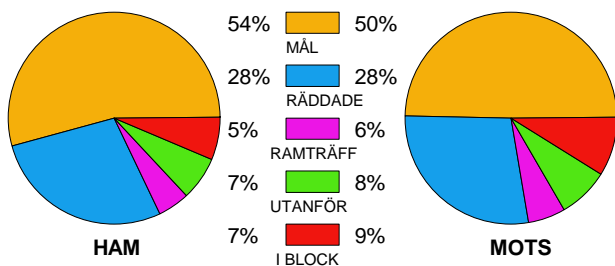

Snittfördelning av Mål och Skott

Gbr = Genombrott. 1:a = 1:a våg kontrung. 2:a = 2:a våg kontrung.

Anfallen slutade med

Skotten resulterade i

Tekn. Fel

2 MIN

Assist

Figures Per Game