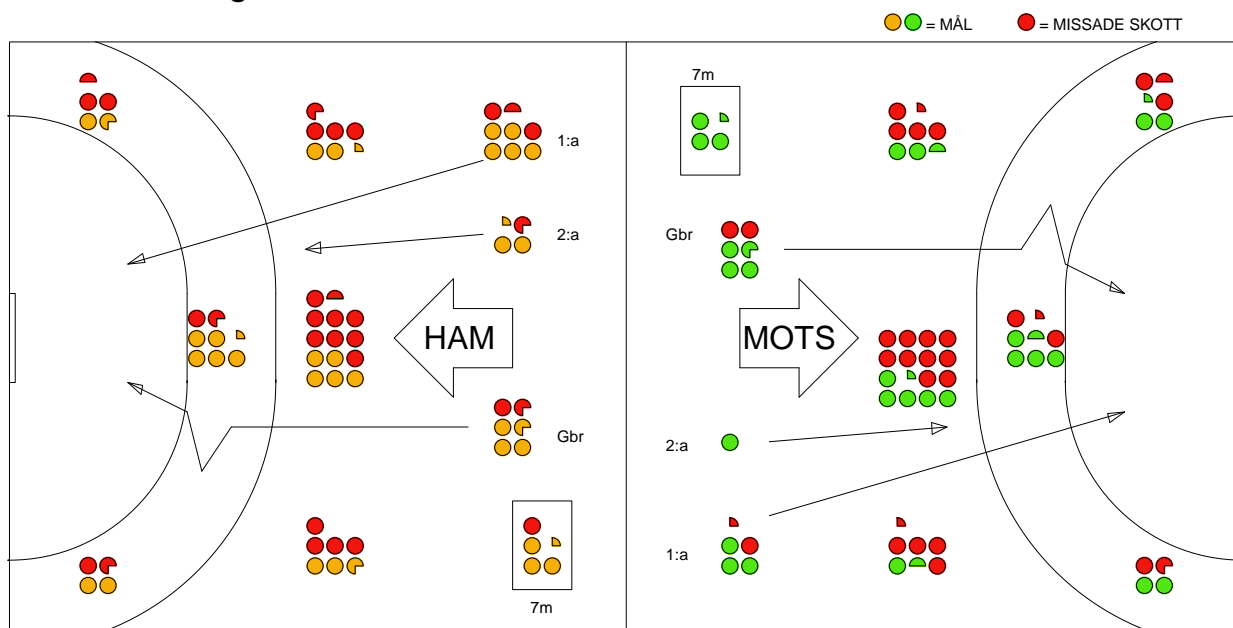

LAG SAMMANDRAG HAMMARBY IF

Ingående matcher:

AHK-HAM 20050921
HAM-AHK 20060319
HAM-HEM 20050925
HAM-SAV 20060222
LUG-HAM 20051118
YST-HAM 20050928

DIF-HAM 20051229
HAM-DIF 20051127
HAM-LIF 20060515
HAM-SKO 20051012
OHK-HAM 20051207

Snittfördelning av Mål och Skott

Gbr = Genombrott. 1:a = 1:a våg kontrung. 2:a = 2:a våg kontrung.

Anfallen slutade med

Skotten resulterade i

Tekn. Fel

2 MIN

Assist

Figures Per Game