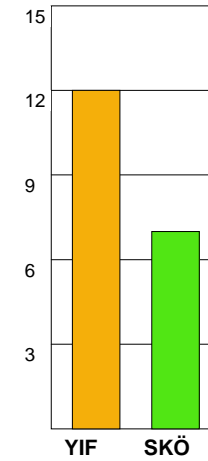

MATCH RAPPORT

YSTADS IF-IFK SKÖVDE 31-27 (15-12)

20100310 HerrElit09-10 i Öp-hallen Ystad

Fördelning av mål och skott

Anfallen slutade med

Tekn. Fel

2 MIN

Assist

Skotten resulterade i

REGELFEL
TAPPAD BOLL
PASSMISS

Målutveckling: