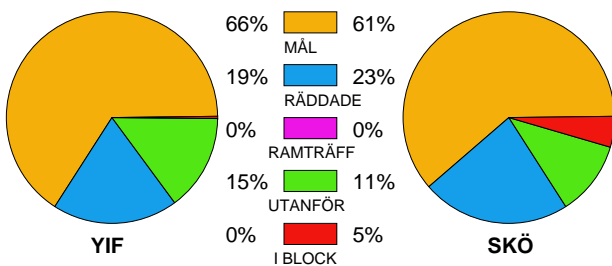

Skotten resulterade i