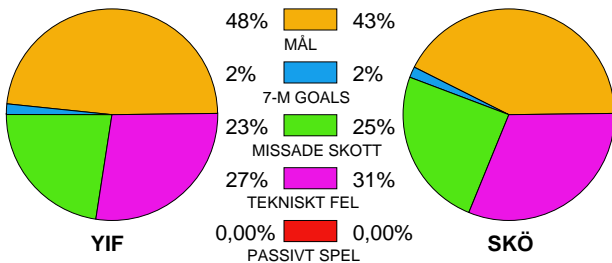

MATCH RAPPORT

YSTADS IF-IFK SKÖVDE 31-27 (15-12)

20100310 HerrElit09-10 i Öp-hallen Ystad

Fördelning av mål och skott

Gbr = Genombrott. 1:a = 1:a väg kontring. 2:a = 2:a väg kontring.

Anfallen slutade med

Tekn. Fel