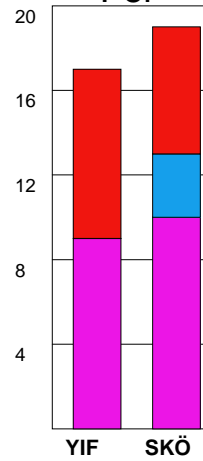

MATCH RAPPORT

YSTADS IF-IFK SKÖVDE 31-27 (15-12)

20100310 HerrElit09-10 i Öp-hallen Ystad

Fördelning av mål och skott

Gbr = Genombrott. 1:a = 1:a väg kontring. 2:a = 2:a väg kontring.

Anfallen slutade med

Tekn. Fel

2 MIN

Assist

Skotten resulterade i

REGELFEL
TAPPAD BOLL
PASSMISS

Målutveckling: