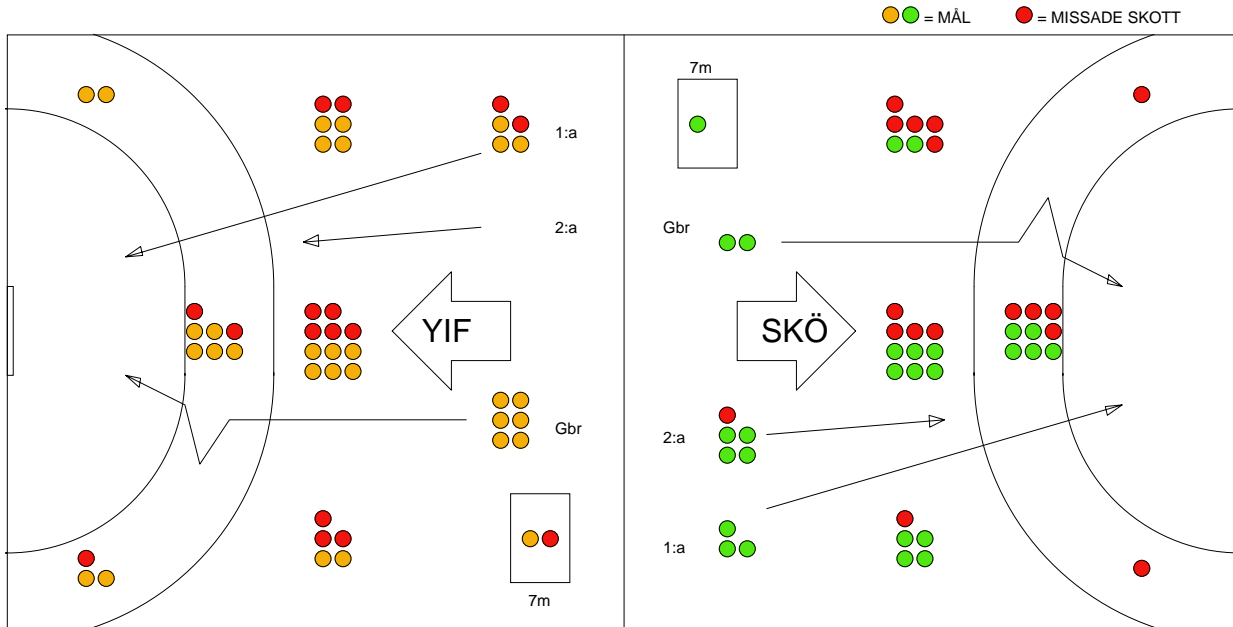

MATCH RAPPORT

YSTADS IF-IFK SKÖVDE 31-27 (15-12)

20100310 HerrElit09-10 i Öp-hallen Ystad

Fördelning av mål och skott

Gbr = Genombrott. 1:a = 1:a väg kontring. 2:a = 2:a väg kontring.

Anfallen slutade med

Tekn. Fel

2 MIN

Assist

Skotten resulterade i

REGELFEL
TAPPAD BOLL
PASSMISS

Målutveckling: