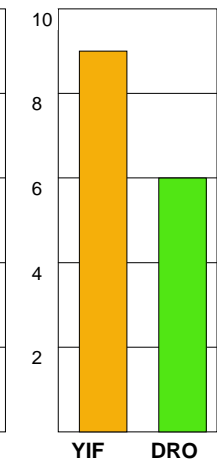

MATCH RAPPORT

YSTADS IF-HK DROTT 27-34 (15-13)

20100502 HerrElitSlutspel09-10' i

Fördelning av mål och skott

Gbr = Genombrott. 1:a = 1:a väg kontring. 2:a = 2:a väg kontring.

Anfallen slutade med

Skotten resulterade i

Tekn. Fel

2 MIN

Assist

Målutveckling: