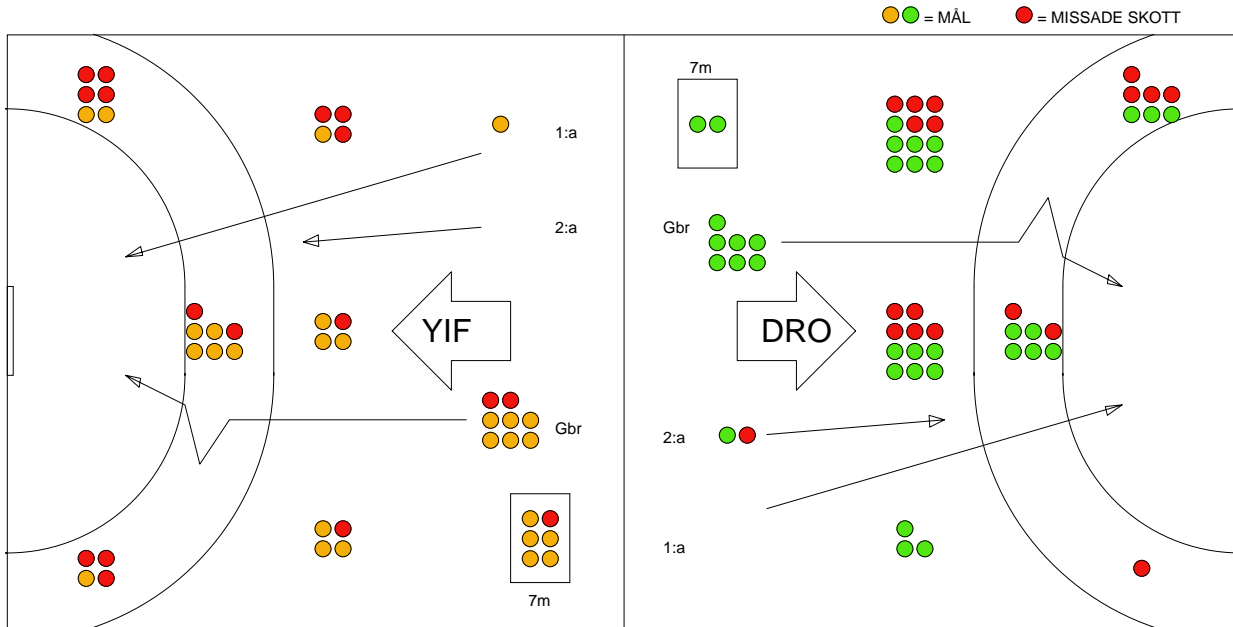

MATCH RAPPORT

YSTADS IF-HK DROTT 27-34 (15-13)

20100502 HerrElitSlutspel09-10' i

Fördelning av mål och skott

Gbr = Genombrott. 1:a = 1:a väg kontring. 2:a = 2:a väg kontring.

Anfallen slutade med

Skotten resulterade i

Tekn. Fel

2 MIN

Assist

Målutveckling: