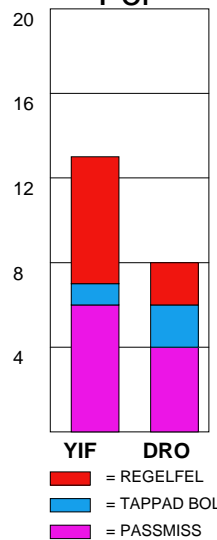

MATCH RAPPORT

YSTADS IF-HK DROTT 27-34 (15-13)

20100502 HerrElitSlutspel09-10' i

Fördelning av mål och skott

Gbr = Genombrott. 1:a = 1:a väg kontring. 2:a = 2:a väg kontring.

Anfallen slutade med

Skotten resulterade i

Tekn. Fel

2 MIN

Assist

Målutveckling: