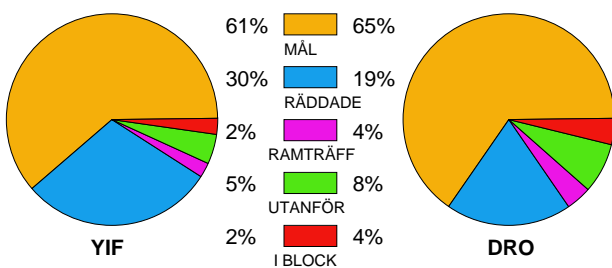

MATCH RAPPORT

YSTADS IF-HK DROTT 27-34 (15-13)

20100502 HerrElitSlutspel09-10' i

Fördelning av mål och skott

Gbr = Genombrott. 1:a = 1:a väg kontring. 2:a = 2:a väg kontring.

Anfallen slutade med

Skotten resulterade i