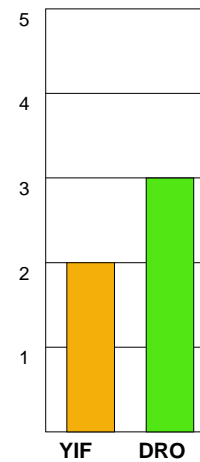

MATCH RAPPORT

YSTADS IF-HK DROTT 27-34 (15-13)

20100502 HerrElitSlutspel09-10' i

Fördelning av mål och skott

Gbr = Genombrott. 1:a = 1:a väg kontring. 2:a = 2:a väg kontring.

Anfallen slutade med

Skotten resulterade i

Tekn. Fel

2 MIN

Assist

Målutveckling: