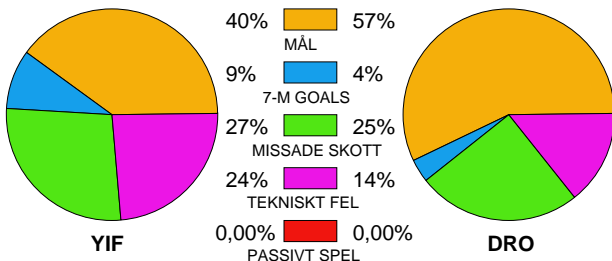

MATCH RAPPORT

YSTADS IF-HK DROTT 27-34 (15-13)

20100502 HerrElitSlutspel09-10' i

Fördelning av mål och skott

Gbr = Genombrott. 1:a = 1:a väg kontring. 2:a = 2:a väg kontring.

Anfallen slutade med

Skotten resulterade i