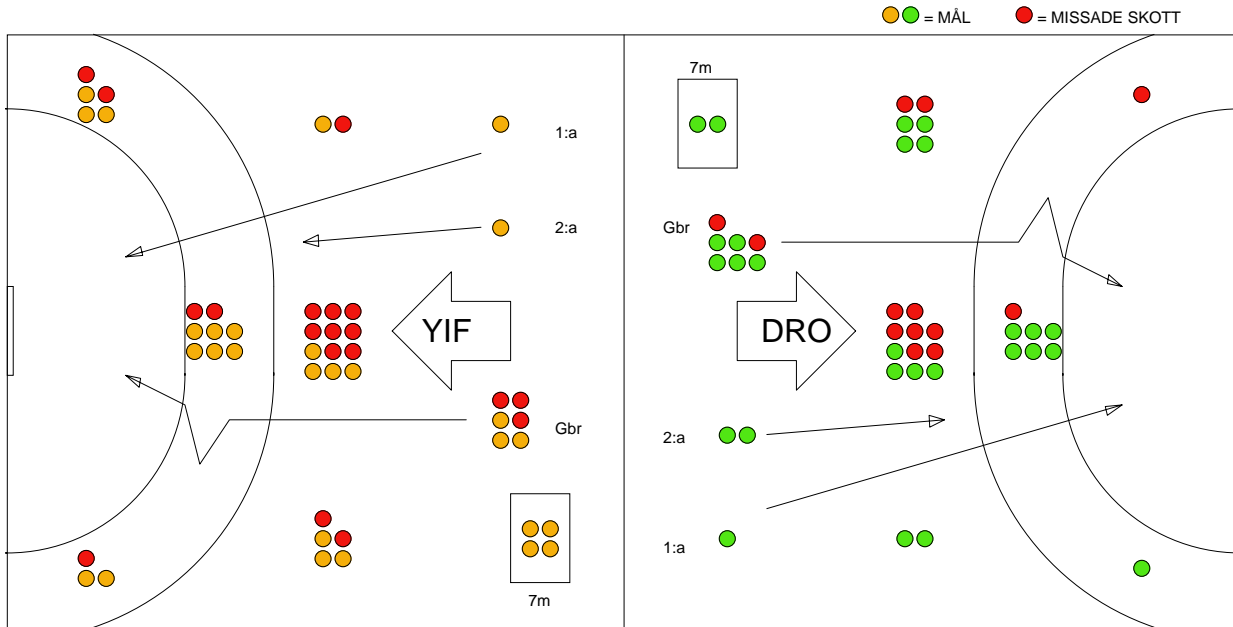

MATCH RAPPORT

YSTADS IF-HK DROTT 28-27 (14-10)

20100427 HerrElitSlutspel09-10 i

Fördelning av mål och skott

Gbr = Genombrott. 1:a = 1:a väg kontring. 2:a = 2:a väg kontring.

Anfallen slutade med

Tekn. Fel

2 MIN

Assist

Skotten resulterade i

Målutveckling: