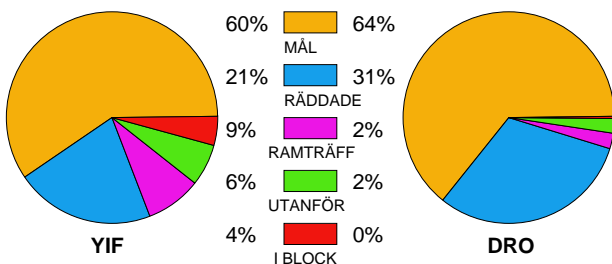

MATCH RAPPORT

YSTADS IF-HK DROTT 28-27 (14-10)

20100427 HerrElitSlutspel09-10 i

Fördelning av mål och skott

Gbr = Genombrott. 1:a = 1:a väg kontring. 2:a = 2:a väg kontring.

Anfallen slutade med

Tekn. Fel

2 MIN

Assist

Skotten resulterade i

Målutveckling: