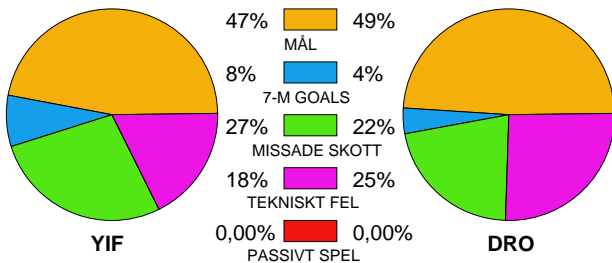

MATCH RAPPORT

YSTADS IF-HK DROTT 28-27 (14-10)

20100427 HerrElitSlutspel09-10 i

Fördelning av mål och skott

Gbr = Genombrott. 1:a = 1:a väg kontring. 2:a = 2:a väg kontring.

Anfallen slutade med

Tekn. Fel

2 MIN

Assist

Skotten resulterade i

Målutveckling: