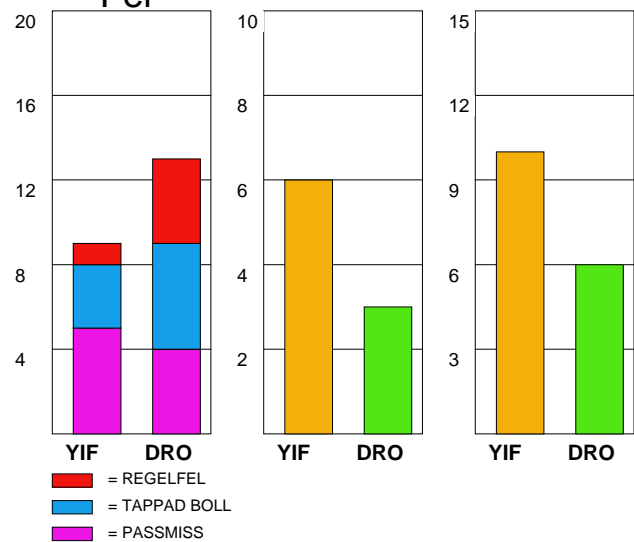

MATCH RAPPORT

YSTADS IF-HK DROTT 28-27 (14-10)

20100427 HerrElitSlutspel09-10 i

Fördelning av mål och skott

Gbr = Genombrott. 1:a = 1:a väg kontring. 2:a = 2:a väg kontring.

Anfallen slutade med

Tekn. Fel

2 MIN

Assist

Skotten resulterade i

Målutveckling: