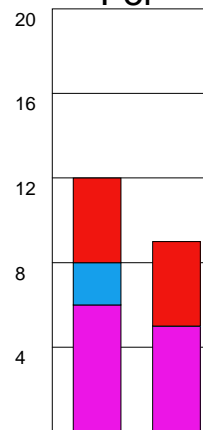

MATCH RAPPORT

YSTADS IF-HK DROTT 27-30 (14-15)

20100421 HerrElit09-10 i ÖP A

Fördelning av mål och skott

Anfallen slutade med

Tekn. Fel

2 MIN

Assist

Skotten resulterade i

Målutveckling: