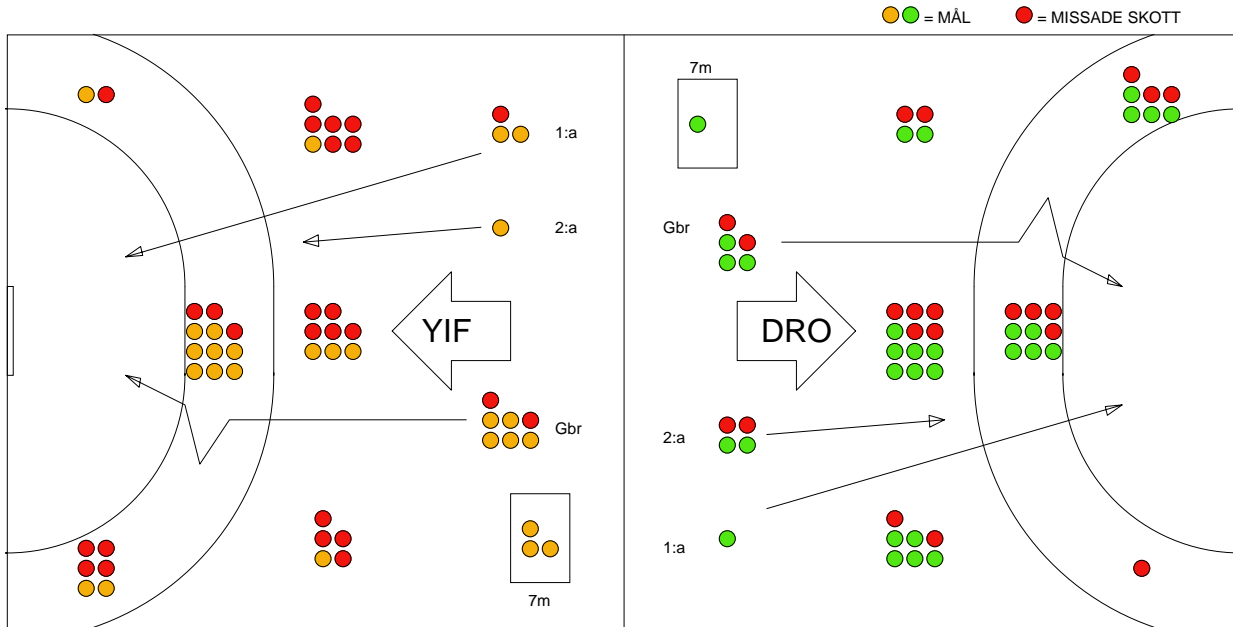

## YSTADS IF-HK DROTT 27-30 (14-15)

20100421 HerrElit09-10 i ÖP A

Fördelning av mål och skott

Gbr = Genombrott. 1:a = 1:a väg kontring. 2:a = 2:a väg kontring.

### Anfallen slutade med