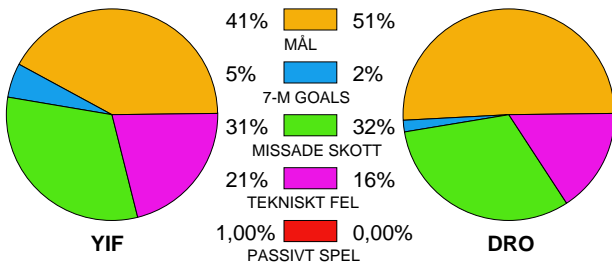

## YSTADS IF-HK DROTT 27-30 (14-15)

20100421 HerrElit09-10 i ÖP A

Fördelning av mål och skott

Gbr = Genombrott. 1:a = 1:a väg kontring. 2:a = 2:a väg kontring.

### Anfallen slutade med