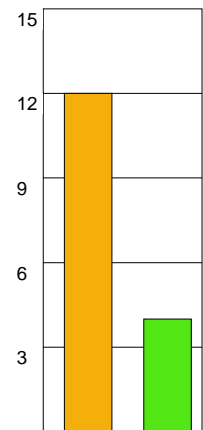

MATCH RAPPORT

YSTADS IF-HK DROTT 27-30 (14-15)

20100421 HerrElit09-10 i ÖP A

Fördelning av mål och skott

Anfallen slutade med

Tekn. Fel

2 MIN

Assist

Skotten resulterade i

Målutveckling: