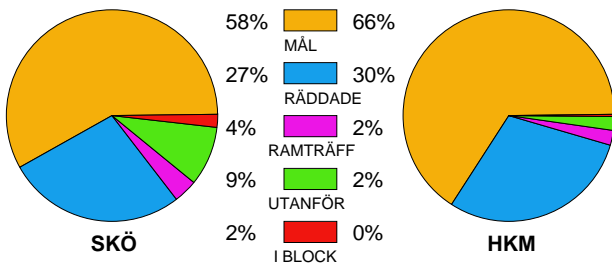

MATCH RAPPORT

IFK SKÖVDE-HK MALMÖ 32-29 (14-16)

20100304 HerrElit09-10 i Arena Skövde

Fördelning av mål och skott

Gbr = Genombrott. 1:a = 1:a väg kontring. 2:a = 2:a väg kontring.

Anfallen slutade med

Skotten resulterade i