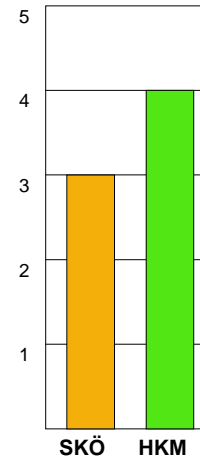

MATCH RAPPORT

IFK SKÖVDE-HK MALMÖ 32-29 (14-16)

20100304 HerrElit09-10 i Arena Skövde

Fördelning av mål och skott

Gbr = Genombrott. 1:a = 1:a väg kontring. 2:a = 2:a väg kontring.

Anfallen slutade med

Skotten resulterade i

Tekn. Fel

2 MIN

Assist

Målutveckling: