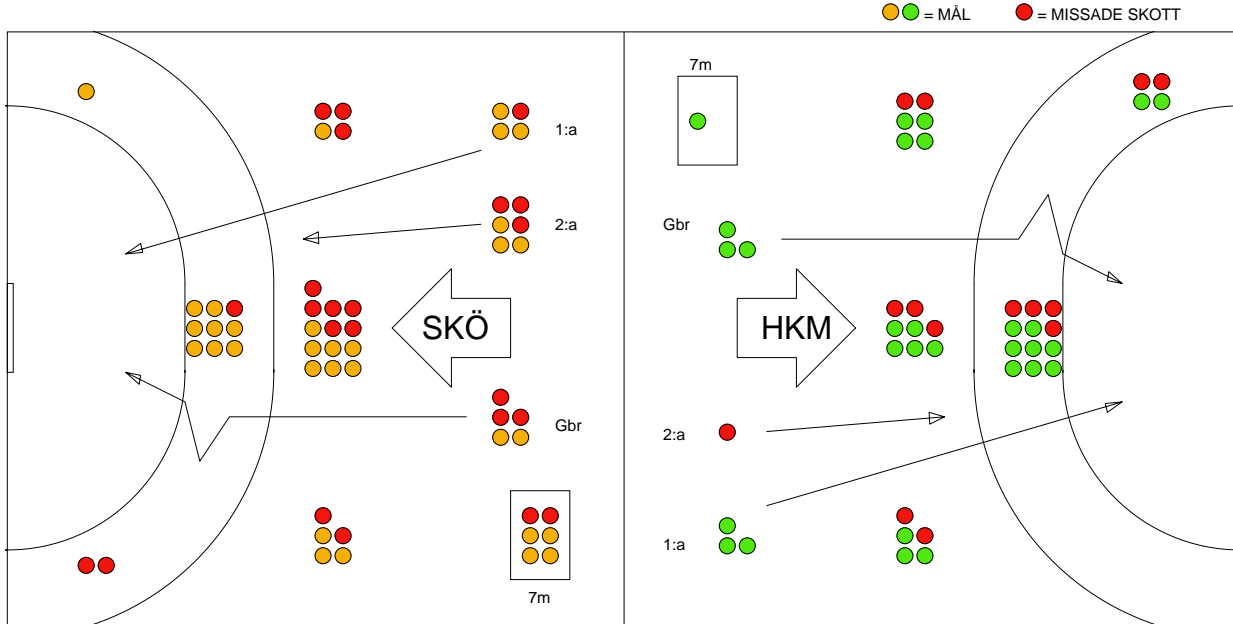

MATCH RAPPORT

IFK SKÖVDE-HK MALMÖ 32-29 (14-16)

20100304 HerrElit09-10 i Arena Skövde

Fördelning av mål och skott

Gbr = Genombrott. 1:a = 1:a väg kontring. 2:a = 2:a väg kontring.

Anfallen slutade med

Skotten resulterade i

Tekn. Fel

2 MIN

Assist

Målutveckling: