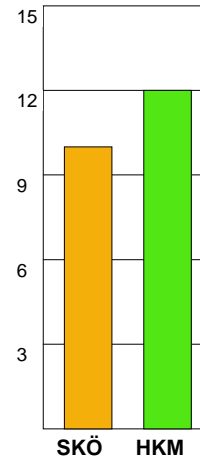

MATCH RAPPORT

IFK SKÖVDE-HK MALMÖ 32-29 (14-16)

20100304 HerrElit09-10 i Arena Skövde

Fördelning av mål och skott

Gbr = Genombrott. 1:a = 1:a väg kontring. 2:a = 2:a väg kontring.

Anfallen slutade med

Skotten resulterade i

Tekn. Fel

2 MIN

Assist

Målutveckling: