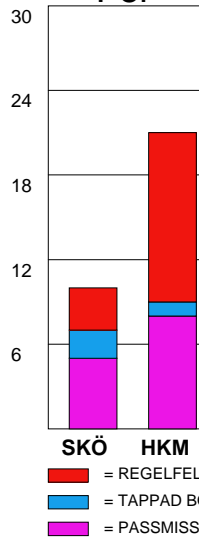

MATCH RAPPORT

IFK SKÖVDE-HK MALMÖ 32-29 (14-16)

20100304 HerrElit09-10 i Arena Skövde

Fördelning av mål och skott

Gbr = Genombrott. 1:a = 1:a väg kontring. 2:a = 2:a väg kontring.

Anfallen slutade med

Skotten resulterade i

Tekn. Fel

2 MIN

Assist

Målutveckling: