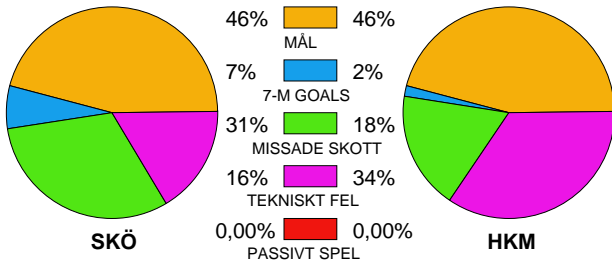

MATCH RAPPORT

IFK SKÖVDE-HK MALMÖ 32-29 (14-16)

20100304 HerrElit09-10 i Arena Skövde

Fördelning av mål och skott

Gbr = Genombrott. 1:a = 1:a väg kontring. 2:a = 2:a väg kontring.

Anfallen slutade med

Skotten resulterade i