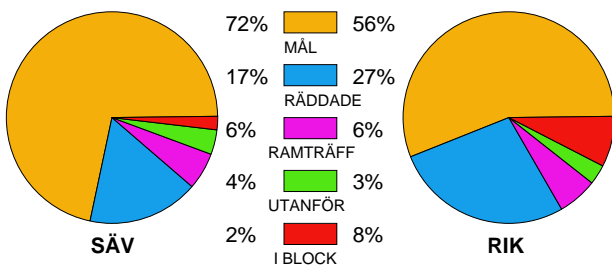

## IK SÄVEHOF-REDBERGSLIDS IK 38-37 (16-24)

20100308 HerrElit09-10 i Pbo

Fördelning av mål och skott

Gbr = Genombrott. 1:a = 1:a väg kontring. 2:a = 2:a väg kontring.

### Anfallen slutade med

### Skotten resulterade i