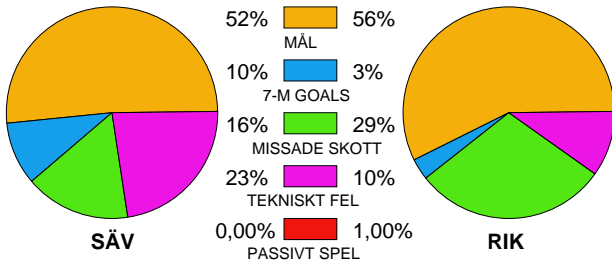

## IK SÄVEHOF-REDBERGSLIDS IK 38-37 (16-24)

20100308 HerrElit09-10 i Pbo

Fördelning av mål och skott

Gbr = Genombrott. 1:a = 1:a väg kontring. 2:a = 2:a väg kontring.

### Anfallen slutade med