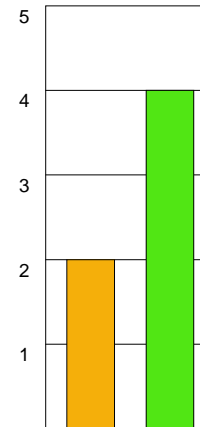

MATCH RAPPORT

IK SÄVEHOF-REDBERGSLIDS IK 38-37 (16-24)

20100308 HerrElit09-10 i Pbo

Fördelning av mål och skott

Anfallen slutade med

Skotten resulterade i

Tekn. Fel

2 MIN

Assist

Målutveckling: