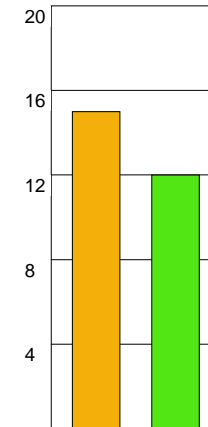

MATCH RAPPORT

IK SÄVEHOF-REDBERGSLIDS IK 38-37 (16-24)

20100308 HerrElit09-10 i Pbo

Fördelning av mål och skott

Anfallen slutade med

Skotten resulterade i

Tekn. Fel

2 MIN

Assist

Målutveckling: