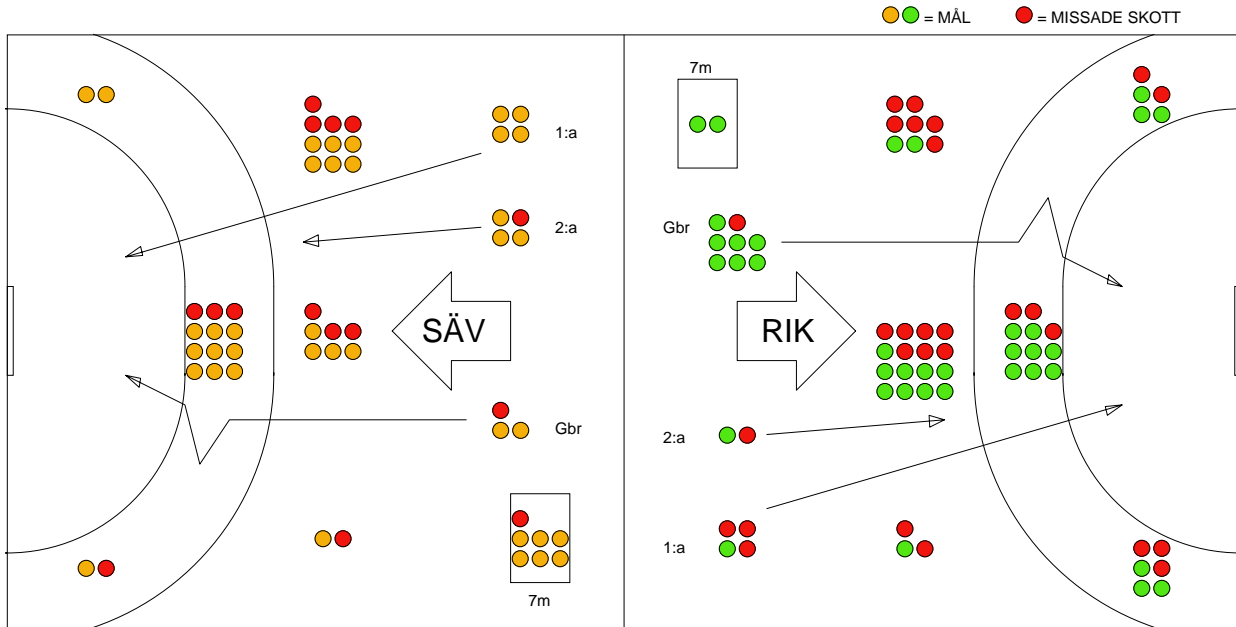

## IK SÄVEHOF-REDBERGSLIDS IK 38-37 (16-24)

20100308 HerrElit09-10 i Pbo

Fördelning av mål och skott

Gbr = Genombrott. 1:a = 1:a väg kontring. 2:a = 2:a väg kontring.

### Anfallen slutade med