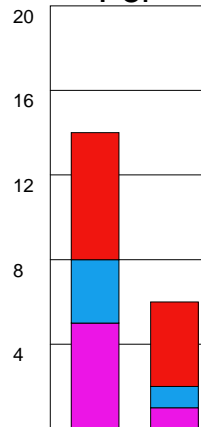

MATCH RAPPORT

IK SÄVEHOF-REDBERGSLIDS IK 38-37 (16-24)

20100308 HerrElit09-10 i Pbo

Fördelning av mål och skott

Anfallen slutade med

Skotten resulterade i

Tekn. Fel

2 MIN

Assist

Målutveckling: