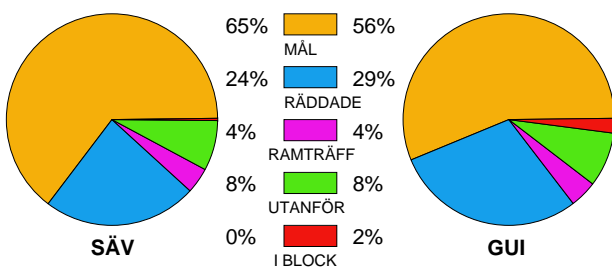

MATCH RAPPORT

IK SÄVEHOF-IF GUIF 33-27 (16-17)

20100426 HerrElit09-10 i pbo

Fördelning av mål och skott

Gbr = Genombrott. 1:a = 1:a väg kontring. 2:a = 2:a väg kontring.

Anfallen slutade med

Tekn. Fel

2 MIN

Assist

Skotten resulterade i

Målutveckling: