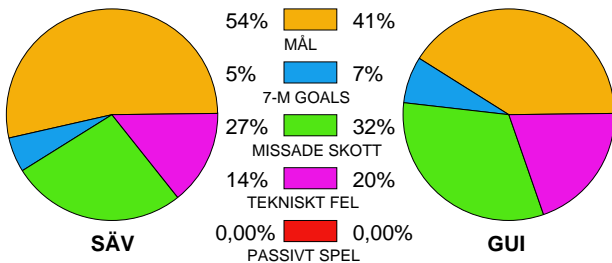

MATCH RAPPORT

IK SÄVEHOF-IF GUIF 33-27 (16-17)

20100426 HerrElit09-10 i pbo

Fördelning av mål och skott

Gbr = Genombrott. 1:a = 1:a väg kontring. 2:a = 2:a väg kontring.

Anfallen slutade med

Tekn. Fel

2 MIN

Assist

Skotten resulterade i

Målutveckling: