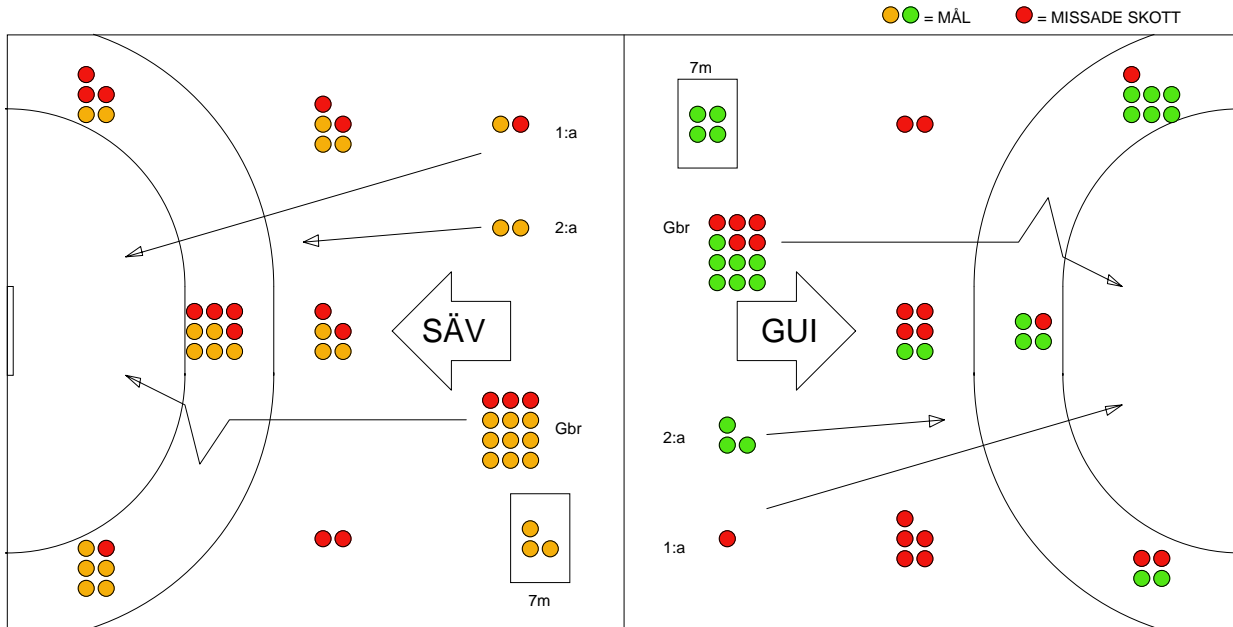

MATCH RAPPORT

IK SÄVEHOF-IF GUIF 33-27 (16-17)

20100426 HerrElit09-10 i pbo

Fördelning av mål och skott

Gbr = Genombrott. 1:a = 1:a väg kontring. 2:a = 2:a väg kontring.

Anfallen slutade med

Tekn. Fel

2 MIN

Assist

Skotten resulterade i

Målutveckling: