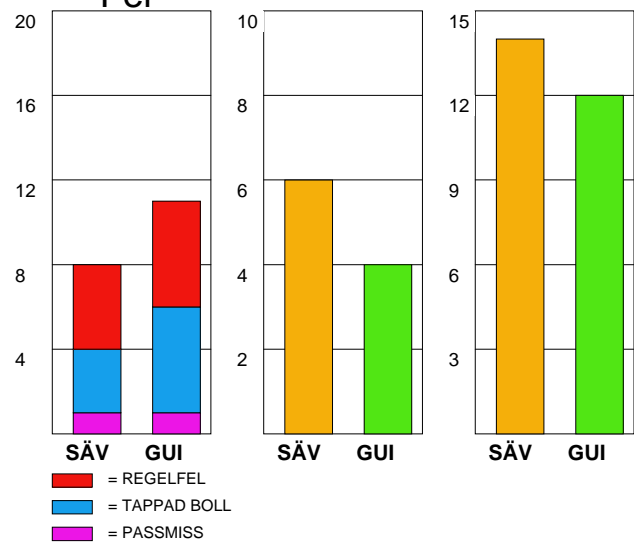

MATCH RAPPORT

IK SÄVEHOF-IF GUIF 33-27 (16-17)

20100426 HerrElit09-10 i pbo

Fördelning av mål och skott

Gbr = Genombrott. 1:a = 1:a väg kontring. 2:a = 2:a väg kontring.

Anfallen slutade med

Tekn. Fel

2 MIN

Assist

Skotten resulterade i

Målutveckling: