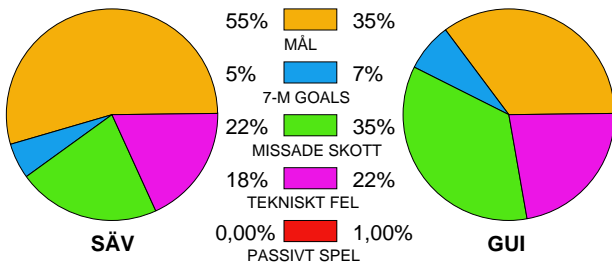

## IK SÄVEHOF-IF GUIF 33-23 (17-12)

20100420 HerrElit09-10 i pbo

Fördelning av mål och skott

Gbr = Genombrott. 1:a = 1:a väg kontring. 2:a = 2:a väg kontring.

### Anfallen slutade med