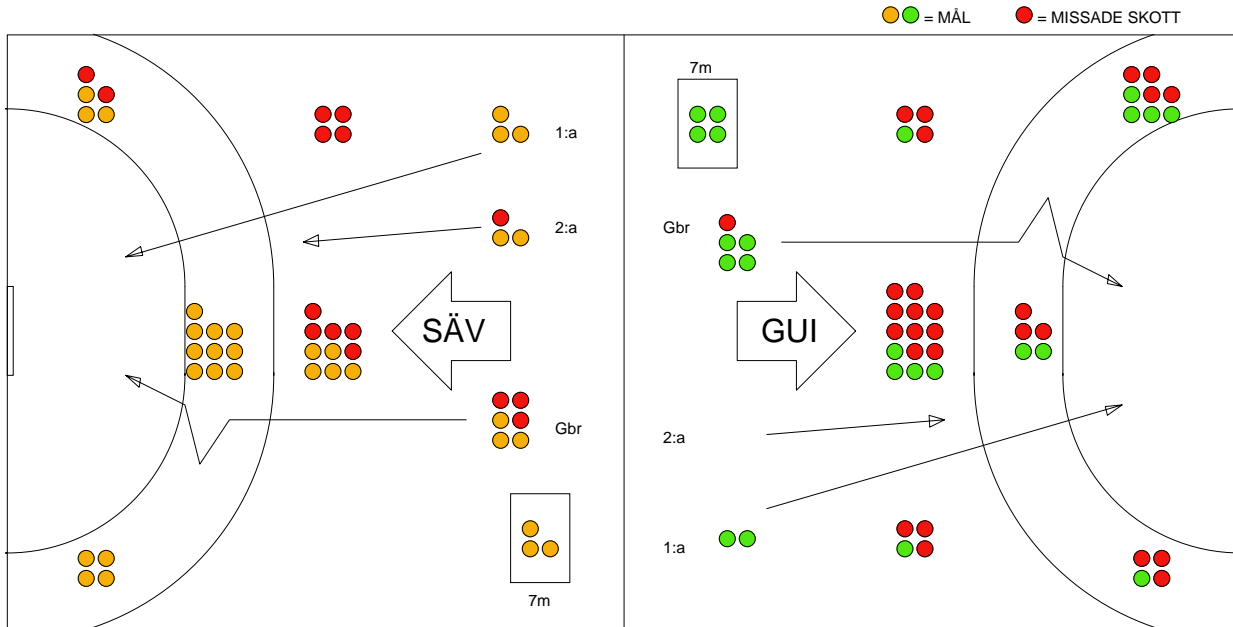

## IK SÄVEHOF-IF GUIF 33-23 (17-12)

20100420 HerrElit09-10 i pbo

Fördelning av mål och skott

Gbr = Genombrott. 1:a = 1:a väg kontring. 2:a = 2:a väg kontring.