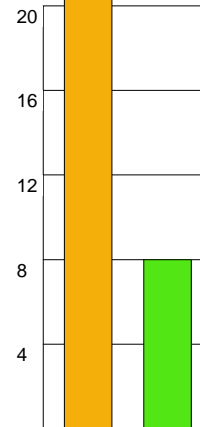

MATCH RAPPORT

IK SÄVEHOF-IF GUIF 33-23 (17-12)

20100420 HerrElit09-10 i pbo

Fördelning av mål och skott

Anfallen slutade med

Tekn. Fel

2 MIN

Assist

Skotten resulterade i

Målutveckling: