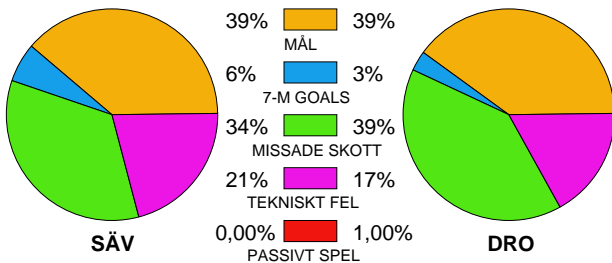

MATCH RAPPORT

IK SÄVEHOF-HK DROTT 30-28 (10-10)

20100508 HerrElitSlutspel09-10 i Ma

Fördelning av mål och skott

Gbr = Genombrott. 1:a = 1:a väg kontring. 2:a = 2:a väg kontring.

Anfallen slutade med

Tekn. Fel

2 MIN

Assist

Skotten resulterade i

Målutveckling: