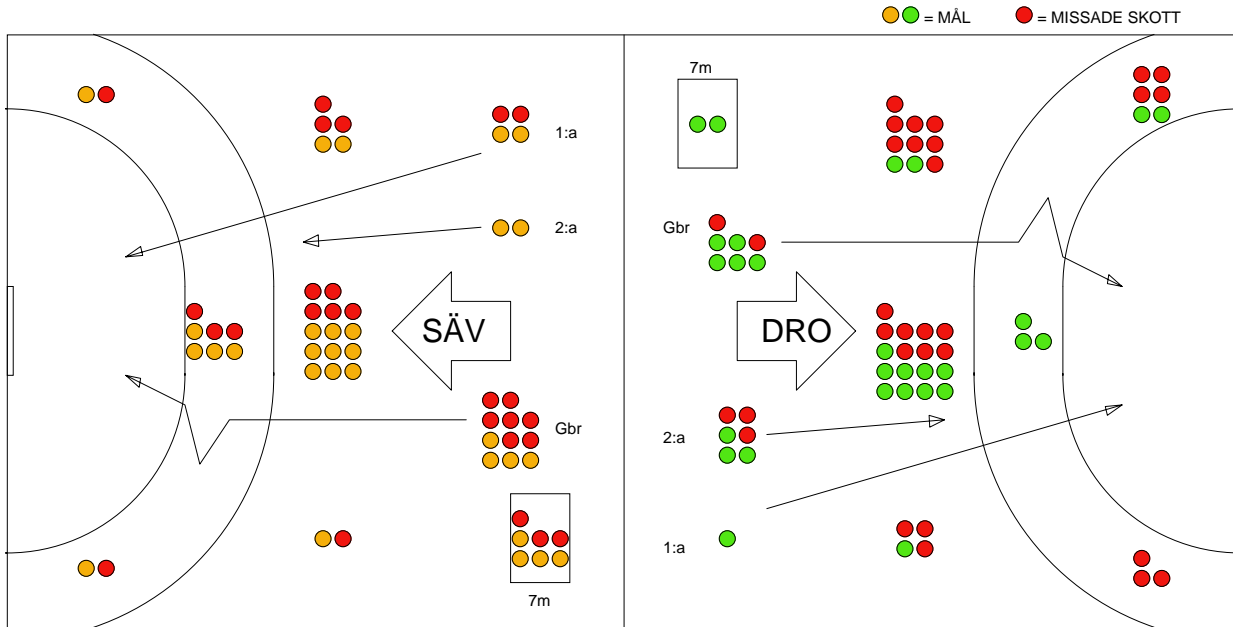

MATCH RAPPORT

IK SÄVEHOF-HK DROTT 30-28 (10-10)

20100508 HerrElitSlutspel09-10 i Ma

Fördelning av mål och skott

Gbr = Genombrott. 1:a = 1:a väg kontring. 2:a = 2:a väg kontring.

Anfallen slutade med

Tekn. Fel

2 MIN

Assist

Skotten resulterade i

Målutveckling: