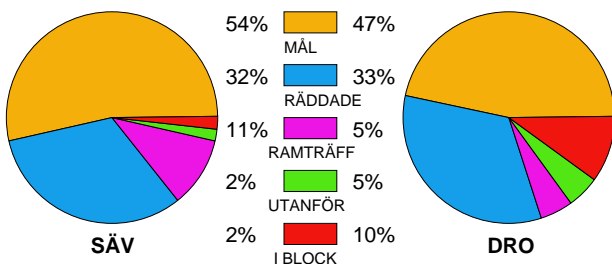

MATCH RAPPORT

IK SÄVEHOF-HK DROTT 30-28 (10-10)

20100508 HerrElitSlutspel09-10 i Ma

Fördelning av mål och skott

Gbr = Genombrott. 1:a = 1:a väg kontring. 2:a = 2:a väg kontring.

Anfallen slutade med

Tekn. Fel

2 MIN

Assist

Skotten resulterade i

Målutveckling: