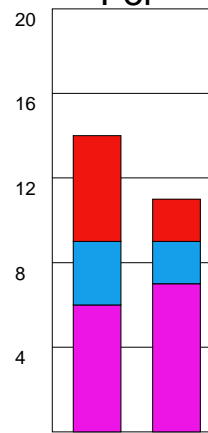

MATCH RAPPORT

IK SÄVEHOF-HK DROTT 30-28 (10-10)

20100508 HerrElitSlutspel09-10 i Ma

Fördelning av mål och skott

Gbr = Genombrott. 1:a = 1:a väg kontring. 2:a = 2:a väg kontring.

Anfallen slutade med

Tekn. Fel