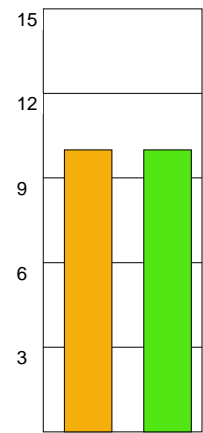

MATCH RAPPORT

IK SÄVEHOF-HK DROTT 30-28 (10-10)

20100508 HerrElitSlutspel09-10 i Ma

Fördelning av mål och skott

Anfallen slutade med

Tekn. Fel

2 MIN

Assist

Skotten resulterade i

Målutveckling: