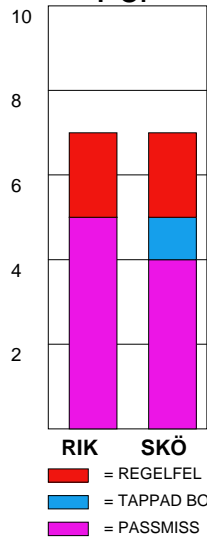

MATCH RAPPORT

REDBERGLIDS IK-IFK SKÖVDE 30-26 (15-14)

20100301 HerrElit09-10 i Lisebergshallen

Fördelning av mål och skott

Gbr = Genombrott. 1:a = 1:a väg kontring. 2:a = 2:a väg kontring.

Anfallen slutade med

Skotten resulterade i

Tekn. Fel

2 MIN

Assist

Målutveckling: