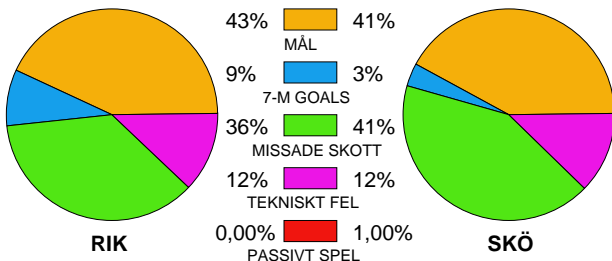

MATCH RAPPORT

REDBERGLIDS IK-IFK SKÖVDE 30-26 (15-14)

20100301 HerrElit09-10 i Lisebergshallen

Fördelning av mål och skott

Gbr = Genombrott. 1:a = 1:a väg kontring. 2:a = 2:a väg kontring.

Anfallen slutade med

Skotten resulterade i

Tekn. Fel

2 MIN

Assist

Målutveckling: