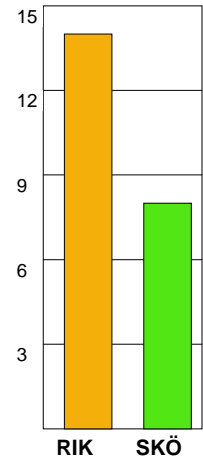

MATCH RAPPORT

REDBERGLIDS IK-IFK SKÖVDE 30-26 (15-14)

20100301 HerrElit09-10 i Lisebergshallen

Fördelning av mål och skott

Gbr = Genombrott. 1:a = 1:a väg kontring. 2:a = 2:a väg kontring.

Anfallen slutade med

Skotten resulterade i

Tekn. Fel

2 MIN

Assist

Målutveckling: