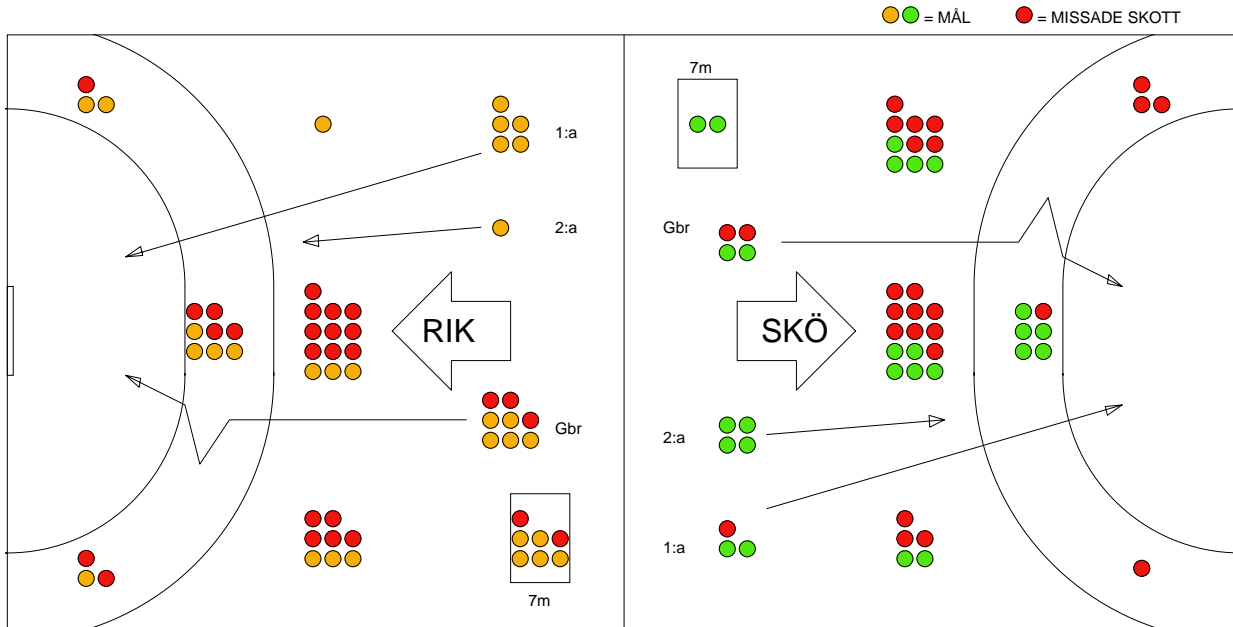

MATCH RAPPORT

REDBERGLIDS IK-IFK SKÖVDE 30-26 (15-14)

20100301 HerrElit09-10 i Lisebergshallen

Fördelning av mål och skott

Gbr = Genombrott. 1:a = 1:a väg kontring. 2:a = 2:a väg kontring.

Anfallen slutade med

Skotten resulterade i

Tekn. Fel

2 MIN

Assist

Målutveckling: