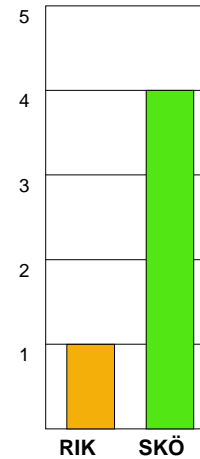

MATCH RAPPORT

REDBERGLIDS IK-IFK SKÖVDE 30-26 (15-14)

20100301 HerrElit09-10 i Lisebergshallen

Fördelning av mål och skott

Gbr = Genombrott. 1:a = 1:a väg kontring. 2:a = 2:a väg kontring.

Anfallen slutade med

Skotten resulterade i

Tekn. Fel

2 MIN

Assist

Målutveckling: