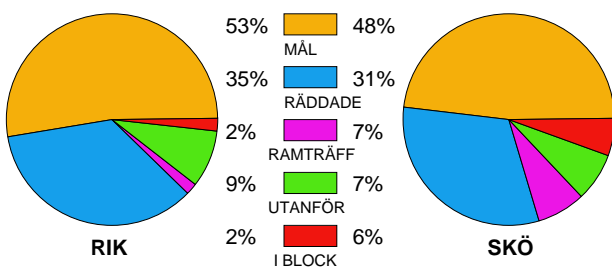

Skotten resulterade i