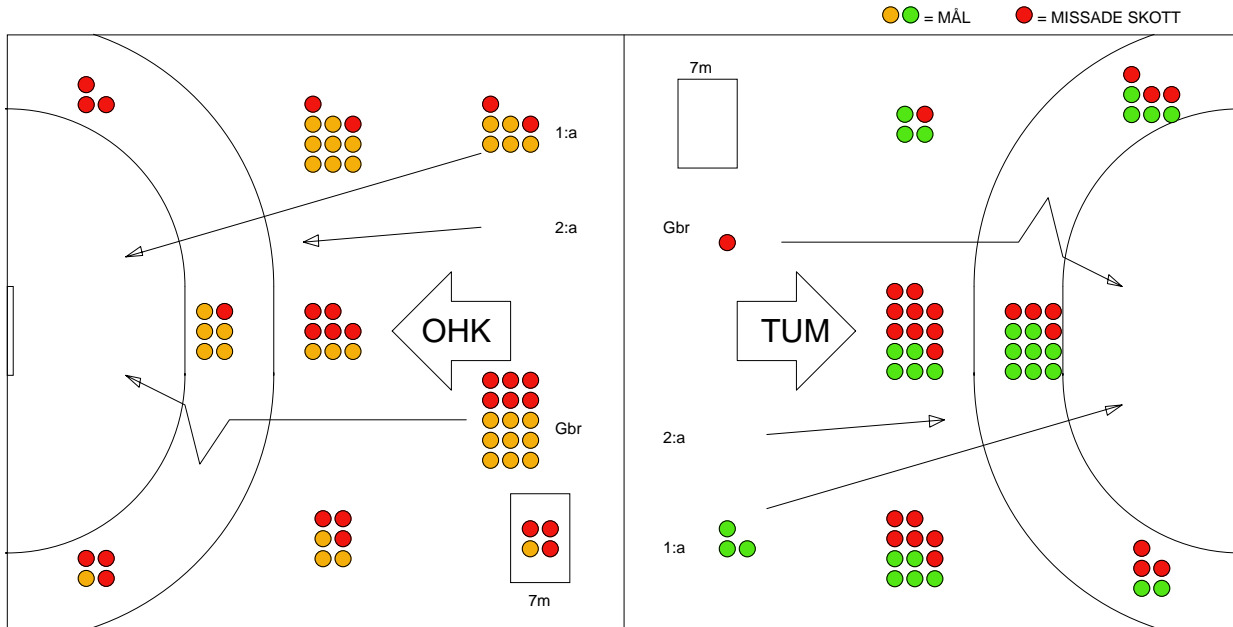

MATCH RAPPORT

ÖNNEREDS HK-TUMBA 35-30 (14-16)

20100421 HerrElitKval09-10 i ÖHK-hallen

Fördelning av mål och skott

Gbr = Genombrott. 1:a = 1:a väggkontring. 2:a = 2:a väggkontring.

Anfallen slutade med

Tekn. Fel

2 MIN

Assist

Skotten resulterade i

Målutveckling: