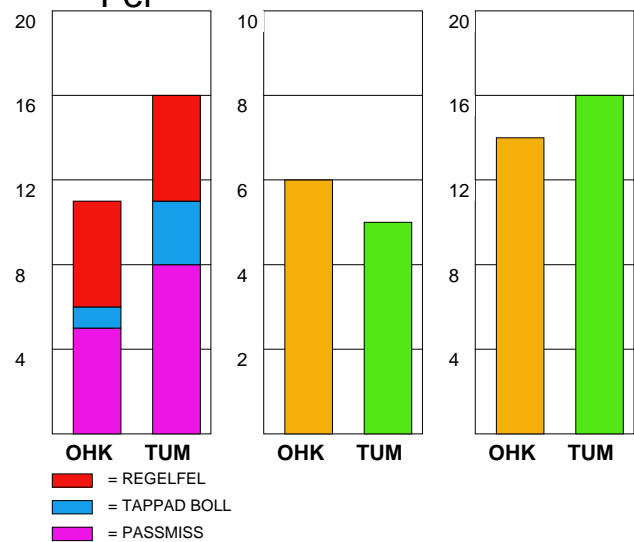

MATCH RAPPORT

ÖNNEREDS HK-TUMBA 35-30 (14-16)

20100421 HerrElitKval09-10 i ÖHK-hallen

Fördelning av mål och skott

Gbr = Genombrott. 1:a = 1:a väggkontring. 2:a = 2:a väggkontring.

Anfallen slutade med

Tekn. Fel

2 MIN

Assist

Skotten resulterade i

Målutveckling: