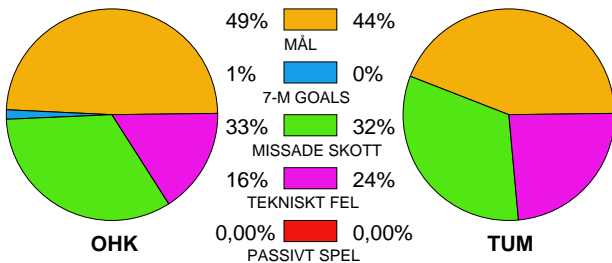

MATCH RAPPORT

ÖNNEREDS HK-TUMBA 35-30 (14-16)

20100421 HerrElitKval09-10 i ÖHK-hallen

Fördelning av mål och skott

Gbr = Genombrott. 1:a = 1:a väggkontring. 2:a = 2:a väggkontring.

Anfallen slutade med

Tekn. Fel

2 MIN

Assist

Skotten resulterade i

Målutveckling: