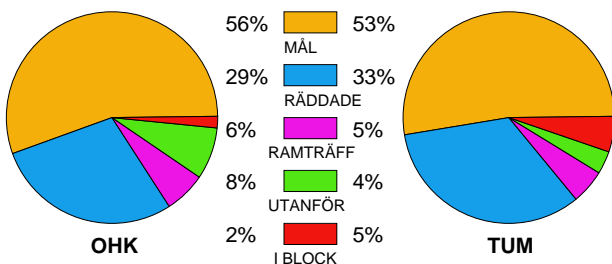

MATCH RAPPORT

ÖNNEREDS HK-TUMBA 35-30 (14-16)

20100421 HerrElitKval09-10 i ÖHK-hallen

Fördelning av mål och skott

Gbr = Genombrott. 1:a = 1:a väggkontring. 2:a = 2:a väggkontring.

Anfallen slutade med

Tekn. Fel

2 MIN

Assist

Skotten resulterade i

Målutveckling: