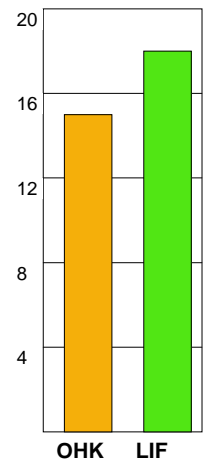

MATCH RAPPORT

ÖNNEREDS HK-LIF LINDESBERG 29-33 (12-17)

20100502 HerrElitKval09-10 i ÖHK-hallen

Fördelning av mål och skott

Gbr = Genombrott. 1:a = 1:a väg kontring. 2:a = 2:a väg kontring.

Anfallen slutade med

Skotten resulterade i

Tekn. Fel

2 MIN

Assist

Målutveckling: