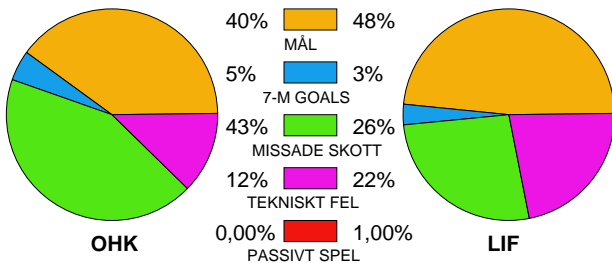

MATCH RAPPORT

ÖNNEREDS HK-LIF LINDESBERG 29-33 (12-17)

20100502 HerrElitKval09-10 i ÖHK-hallen

Fördelning av mål och skott

Gbr = Genombrott. 1:a = 1:a väg kontring. 2:a = 2:a väg kontring.

Anfallen slutade med

Skotten resulterade i

Tekn. Fel

2 MIN

Assist

Målutveckling: