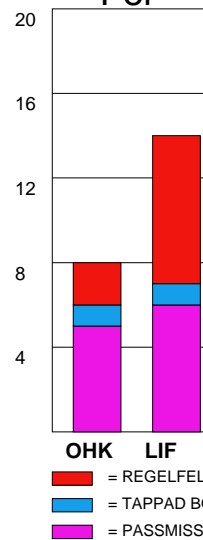

MATCH RAPPORT

ÖNNEREDS HK-LIF LINDESBERG 29-33 (12-17)

20100502 HerrElitKval09-10 i ÖHK-hallen

Fördelning av mål och skott

Gbr = Genombrott. 1:a = 1:a väg kontring. 2:a = 2:a väg kontring.

Anfallen slutade med

Skotten resulterade i

Tekn. Fel

2 MIN

Assist

Målutveckling: