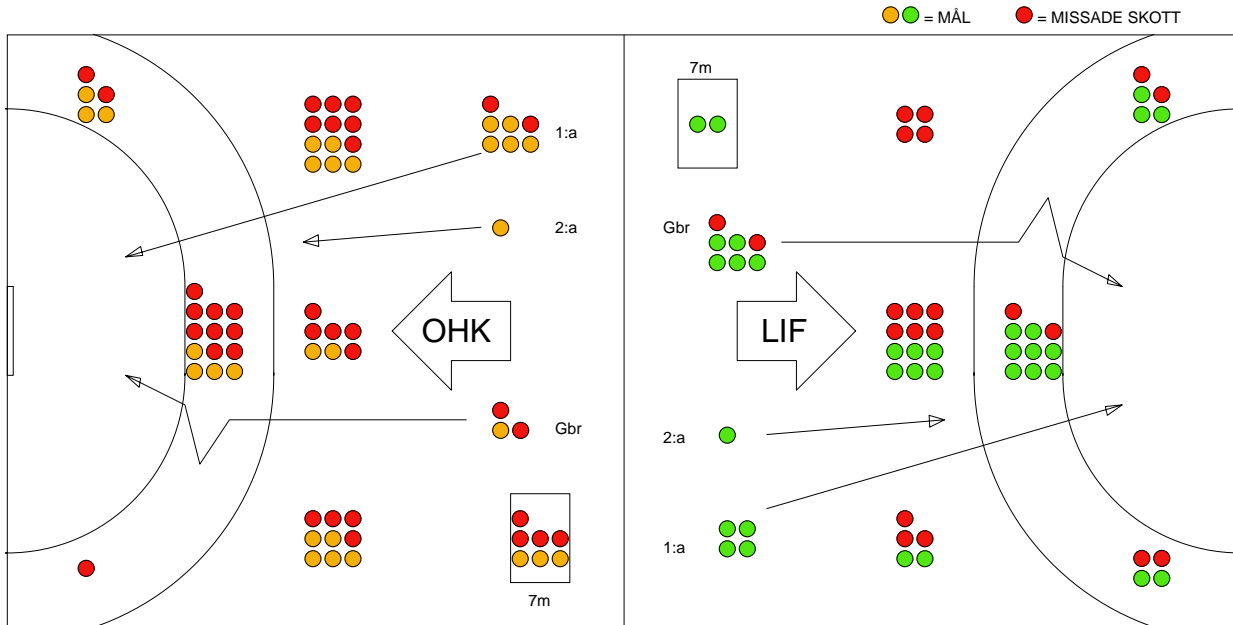

MATCH RAPPORT

ÖNNEREDS HK-LIF LINDESBERG 29-33 (12-17)

20100502 HerrElitKval09-10 i ÖHK-hallen

Fördelning av mål och skott

Gbr = Genombrott. 1:a = 1:a väg kontring. 2:a = 2:a väg kontring.

Anfallen slutade med

Skotten resulterade i

Tekn. Fel

2 MIN

Assist

Målutveckling: