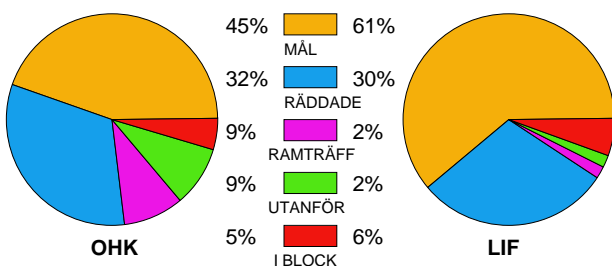

MATCH RAPPORT

ÖNNEREDS HK-LIF LINDESBERG 29-33 (12-17)

20100502 HerrElitKval09-10 i ÖHK-hallen

Fördelning av mål och skott

Gbr = Genombrott. 1:a = 1:a väg kontring. 2:a = 2:a väg kontring.

Anfallen slutade med

Skotten resulterade i

Tekn. Fel

2 MIN

Assist

Målutveckling: