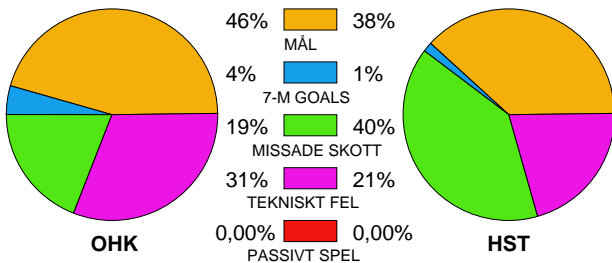

MATCH RAPPORT

ÖNNEREDS HK-HÄSTÖ IF 34-27 (15-11)

20100424 HerrElitKval09-10 i ÖHK-hallen

Fördelning av mål och skott

Gbr = Genombrott. 1:a = 1:a väggkontring. 2:a = 2:a väggkontring.

Anfallen slutade med

Tekn. Fel

2 MIN

Assist

Skotten resulterade i

Målutveckling: