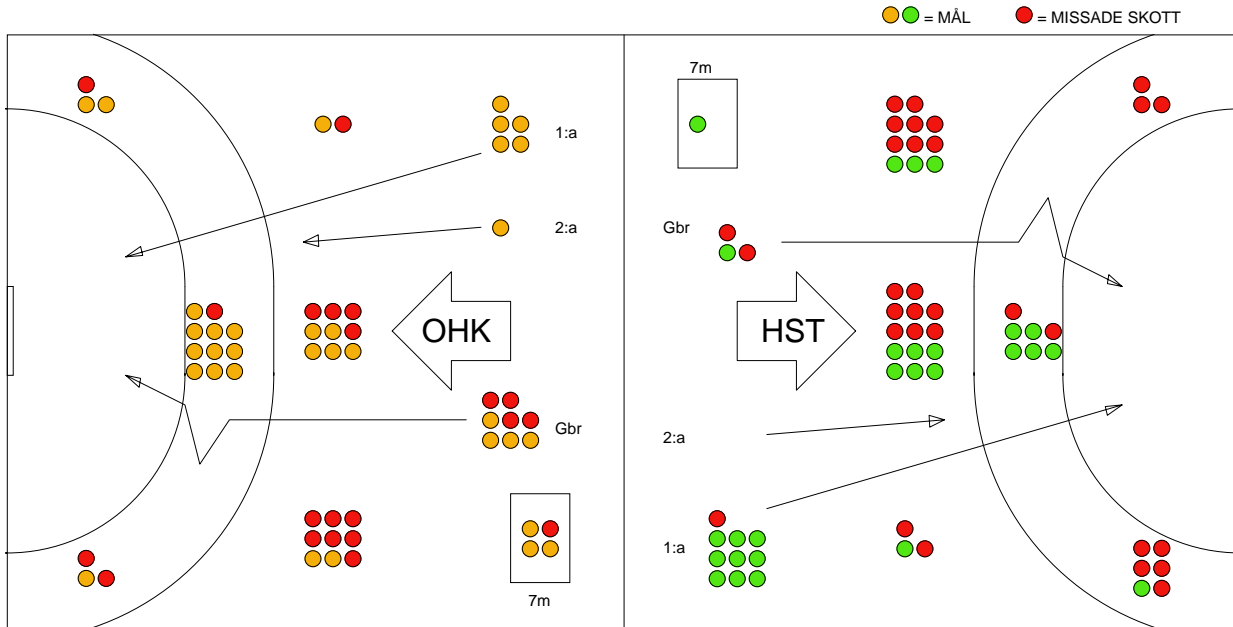

MATCH RAPPORT

ÖNNEREDS HK-HÄSTÖ IF 34-27 (15-11)

20100424 HerrElitKval09-10 i ÖHK-hallen

Fördelning av mål och skott

Gbr = Genombrott. 1:a = 1:a väggkontring. 2:a = 2:a väggkontring.

Anfallen slutade med

Tekn. Fel

2 MIN

Assist

Skotten resulterade i

Målutveckling: