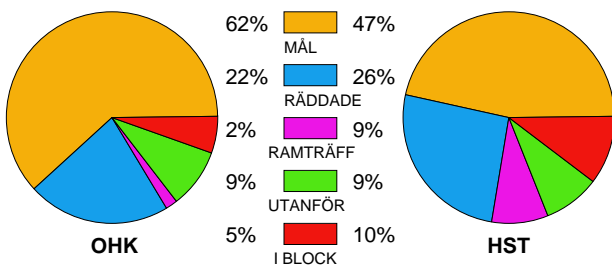

MATCH RAPPORT

ÖNNEREDS HK-HÄSTÖ IF 34-27 (15-11)

20100424 HerrElitKval09-10 i ÖHK-hallen

Fördelning av mål och skott

Gbr = Genombrott. 1:a = 1:a väggkontring. 2:a = 2:a väggkontring.

Anfallen slutade med

Tekn. Fel

2 MIN

Assist

Skotten resulterade i

Målutveckling: