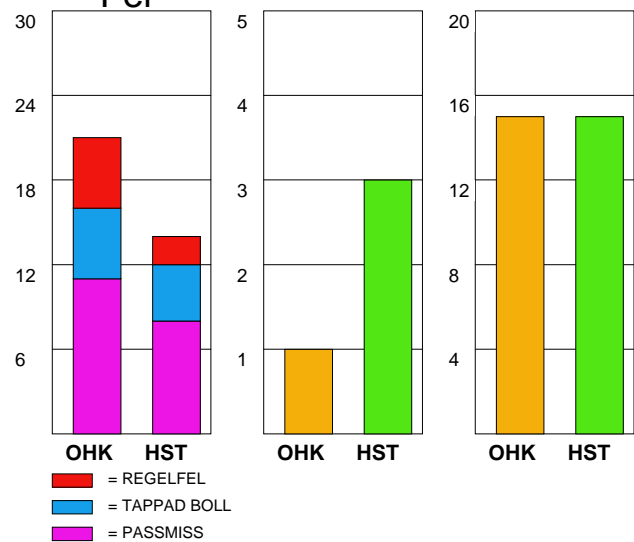

MATCH RAPPORT

ÖNNEREDS HK-HÄSTÖ IF 34-27 (15-11)

20100424 HerrElitKval09-10 i ÖHK-hallen

Fördelning av mål och skott

Gbr = Genombrott. 1:a = 1:a väggkontring. 2:a = 2:a väggkontring.

Anfallen slutade med

Tekn. Fel

2 MIN

Assist

Skotten resulterade i

Målutveckling: