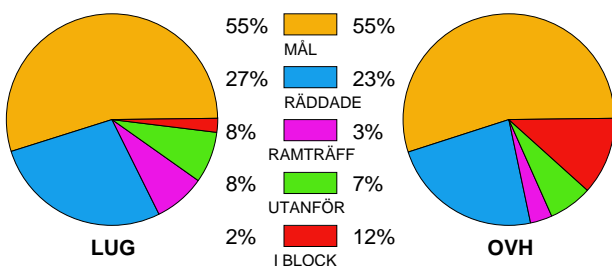

MATCH RAPPORT

LUGI-OV HELSINGBORG 28-33 (15-15)

20100301 HerrElit09-10 i F&F Arena

Fördelning av mål och skott

Gbr = Genombrott. 1:a = 1:a väg kontring. 2:a = 2:a väg kontring.

Anfallen slutade med

Skotten resulterade i