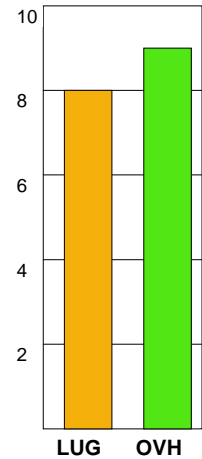

MATCH RAPPORT

LUGI-OV HELSINGBORG 28-33 (15-15)

20100301 HerrElit09-10 i F&F Arena

Fördelning av mål och skott

Gbr = Genombrott. 1:a = 1:a väg kontring. 2:a = 2:a väg kontring.

Anfallen slutade med

Skotten resulterade i

Tekn. Fel

2 MIN

Assist

Målutveckling: