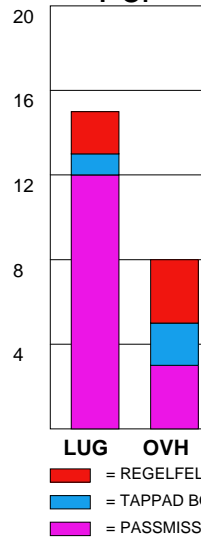

MATCH RAPPORT

LUGI-OV HELSINGBORG 28-33 (15-15)

20100301 HerrElit09-10 i F&F Arena

Fördelning av mål och skott

Gbr = Genombrott. 1:a = 1:a väg kontring. 2:a = 2:a väg kontring.

Anfallen slutade med

Skotten resulterade i

Tekn. Fel

2 MIN

Assist

Målutveckling: