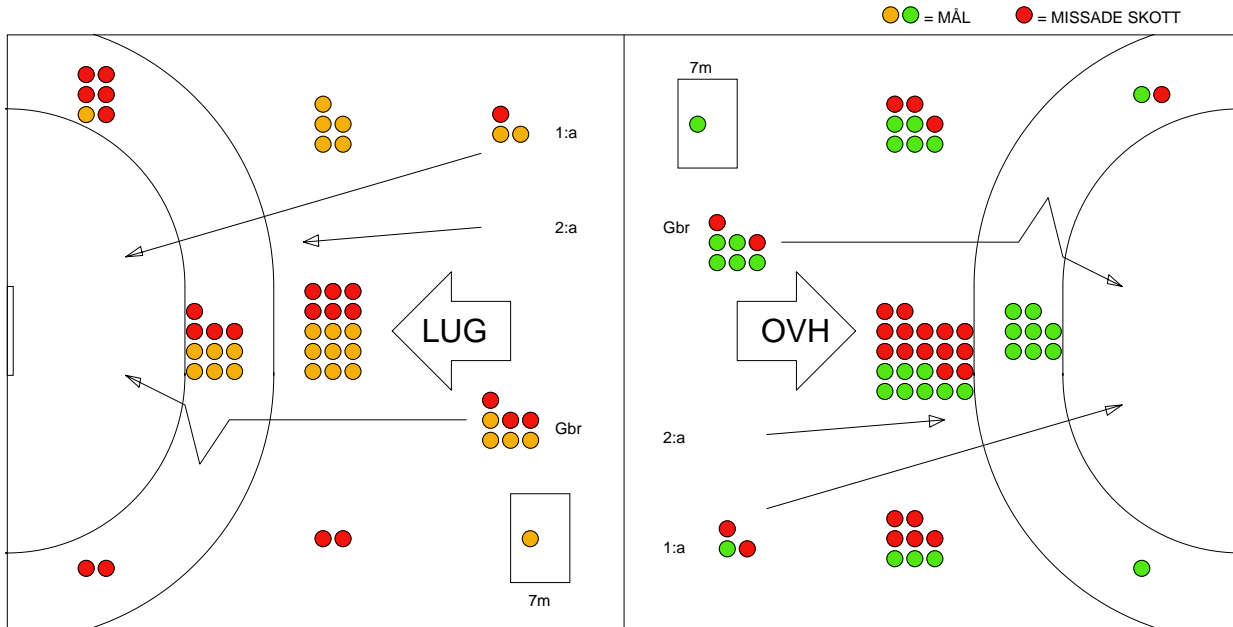

MATCH RAPPORT

LUGI-OV HELSINGBORG 28-33 (15-15)

20100301 HerrElit09-10 i F&F Arena

Fördelning av mål och skott

Gbr = Genombrott. 1:a = 1:a väg kontring. 2:a = 2:a väg kontring.

Anfallen slutade med

Skotten resulterade i

Tekn. Fel

2 MIN

Assist

Målutveckling: