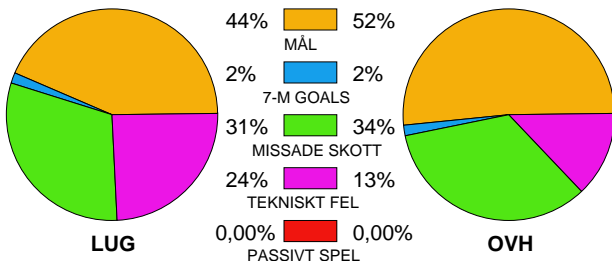

MATCH RAPPORT

LUGI-OV HELSINGBORG 28-33 (15-15)

20100301 HerrElit09-10 i F&F Arena

Fördelning av mål och skott

Gbr = Genombrott. 1:a = 1:a väg kontring. 2:a = 2:a väg kontring.

Anfallen slutade med

Skotten resulterade i