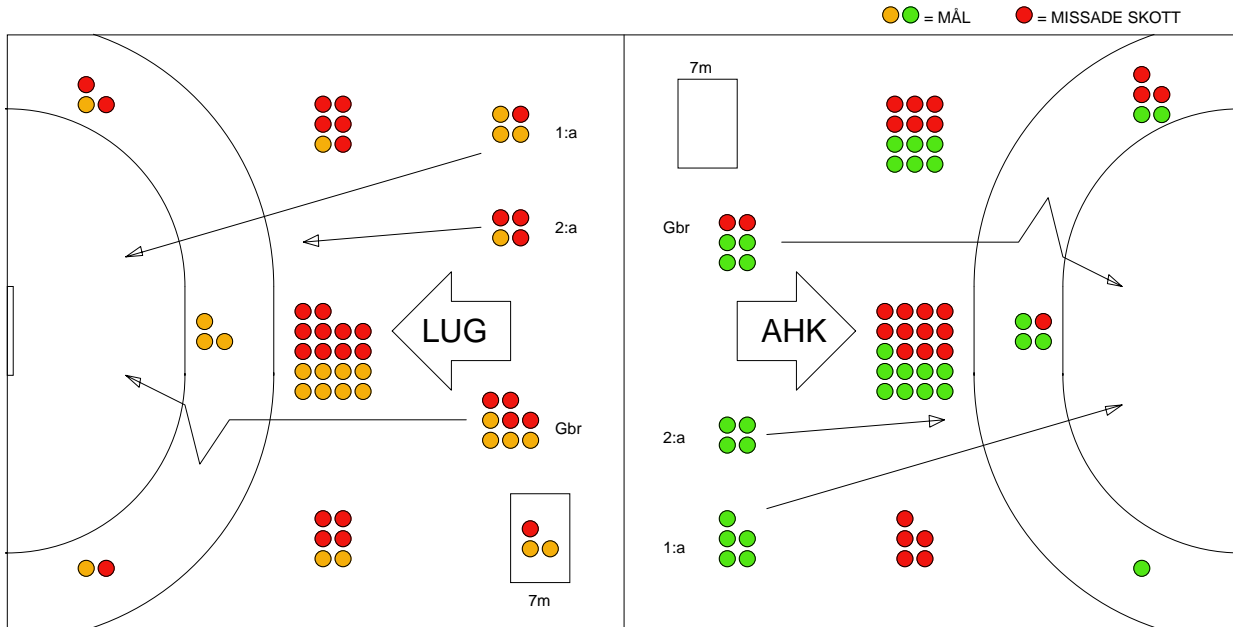

MATCH RAPPORT

LUGI-ALINGSÅS HK 26-34 (14-18)

20100310 HerrElit09-10 i Färs & Frosta Sparbank Arena

Fördelning av mål och skott

Gbr = Genombrott. 1:a = 1:a väg kontring. 2:a = 2:a väg kontring.

Anfallen slutade med

Skotten resulterade i

Tekn. Fel

2 MIN

Assist

Målutveckling: