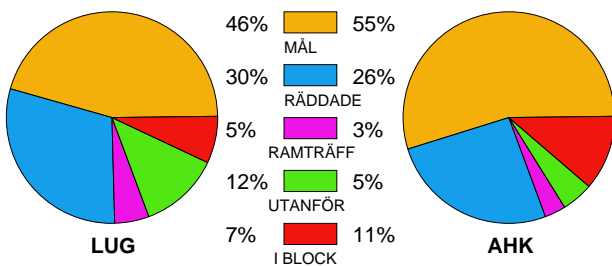

Skotten resulterade i