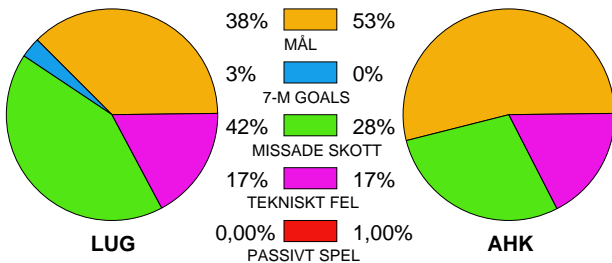

MATCH RAPPORT

LUGI-ALINGSÅS HK 26-34 (14-18)

20100310 HerrElit09-10 i Färs & Frosta Sparbank Arena

Fördelning av mål och skott

Gbr = Genombrott. 1:a = 1:a väg kontring. 2:a = 2:a väg kontring.

Anfallen slutade med

Skotten resulterade i

Tekn. Fel

2 MIN

Assist

Målutveckling: