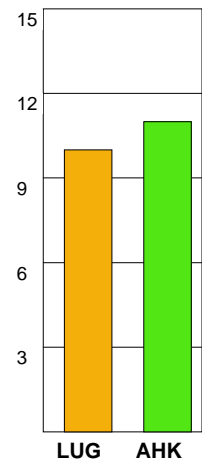

MATCH RAPPORT

LUGI-ALINGSÅS HK 26-34 (14-18)

20100310 HerrElit09-10 i Färs & Frosta Sparbank Arena

Fördelning av mål och skott

Gbr = Genombrott. 1:a = 1:a väg kontring. 2:a = 2:a väg kontring.

Anfallen slutade med

Skotten resulterade i

Tekn. Fel

2 MIN

Assist

Målutveckling: