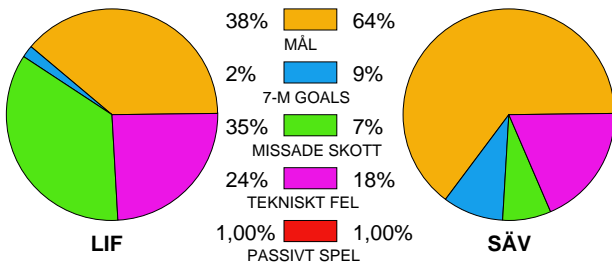

MATCH RAPPORT

LIF LINDESBERG-IK SÄVEHOF 22-40 (12-17)

20100301 HerrElit09-10 i Idrottshuset i Örebro

Fördelning av mål och skott

Gbr = Genombrott. 1:a = 1:a väg kontring. 2:a = 2:a väg kontring.

Anfallen slutade med

Tekn. Fel

2 MIN

Assist

Skotten resulterade i

Målutveckling: