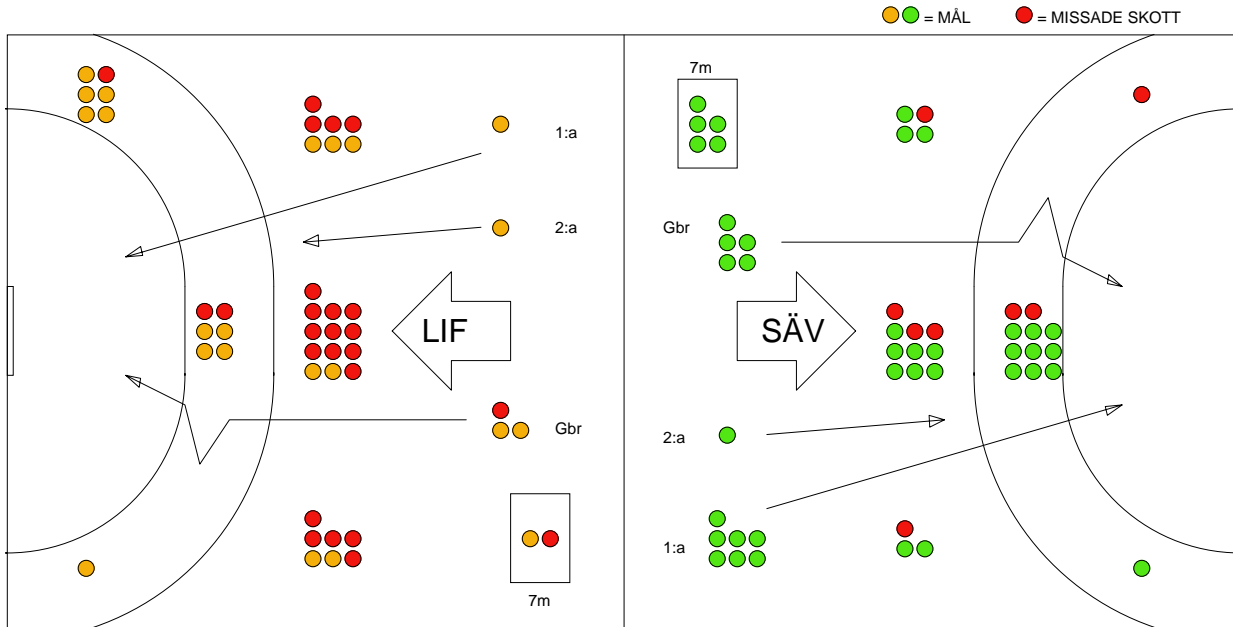

MATCH RAPPORT

LIF LINDESBERG-IK SÄVEHOF 22-40 (12-17)

20100301 HerrElit09-10 i Idrottshuset i Örebro

Fördelning av mål och skott

Gbr = Genombrott. 1:a = 1:a väg kontring. 2:a = 2:a väg kontring.

Anfallen slutade med

Tekn. Fel

2 MIN

Assist

Skotten resulterade i

Målutveckling: