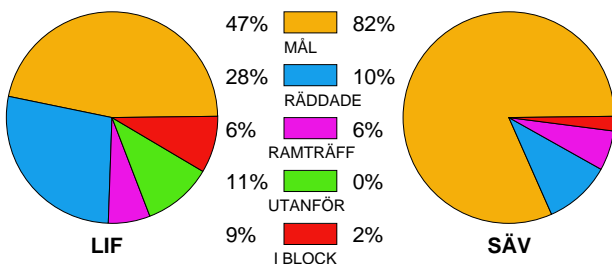

MATCH RAPPORT

LIF LINDESBERG-IK SÄVEHOF 22-40 (12-17)

20100301 HerrElit09-10 i Idrottshuset i Örebro

Fördelning av mål och skott

Gbr = Genombrott. 1:a = 1:a väg kontring. 2:a = 2:a väg kontring.

Anfallen slutade med

Tekn. Fel

2 MIN

Assist

Skotten resulterade i

Målutveckling: