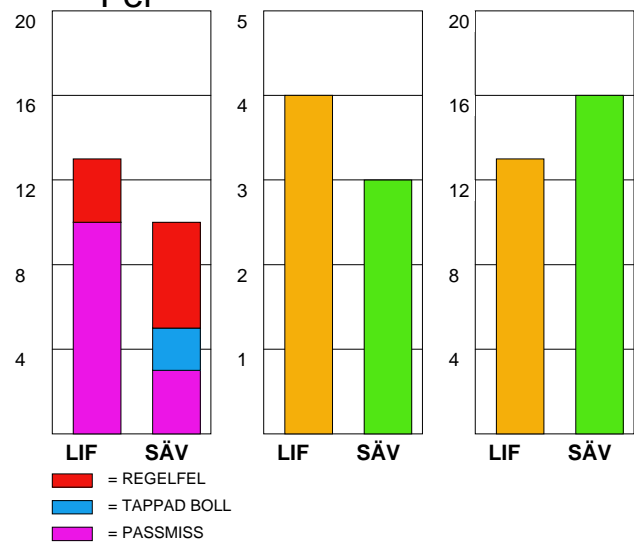

MATCH RAPPORT

LIF LINDESBERG-IK SÄVEHOF 22-40 (12-17)

20100301 HerrElit09-10 i Idrottshuset i Örebro

Fördelning av mål och skott

Gbr = Genombrott. 1:a = 1:a väg kontring. 2:a = 2:a väg kontring.

Anfallen slutade med

Tekn. Fel

2 MIN

Assist

Skotten resulterade i

Målutveckling: