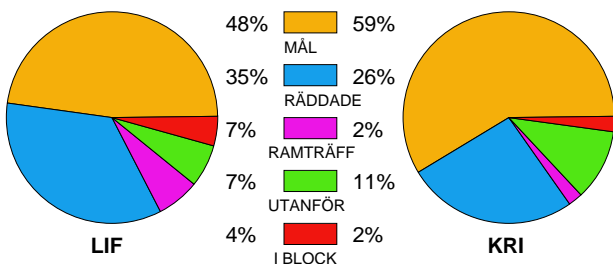

Anfallen slutade med

Tekn. Fel

2 MIN

Assist

Skotten resulterade i

Målutveckling: