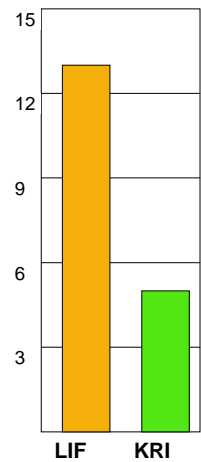

MATCH RAPPORT

LIF LINDESBERG-IFK KRISTIANSTAD 22-27 (11-16)

20100428 HerrElitKval09-10 i Idrottshuset i Örebro

Fördelning av mål och skott

Gbr = Genombrott. 1:a = 1:a väg kontring. 2:a = 2:a väg kontring.

Anfallen slutade med

Tekn. Fel

2 MIN

Assist

Skotten resulterade i

Målutveckling: