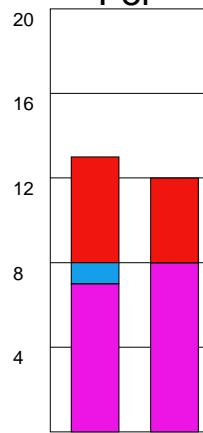

MATCH RAPPORT

LIF LINDESBERG-IFK KRISTIANSTAD 22-27 (11-16)

20100428 HerrElitKval09-10 i Idrottshuset i Örebro

Fördelning av mål och skott

Gbr = Genombrott. 1:a = 1:a väg kontring. 2:a = 2:a väg kontring.

Anfallen slutade med

Tekn. Fel

2 MIN

Assist

Skotten resulterade i

Målutveckling: