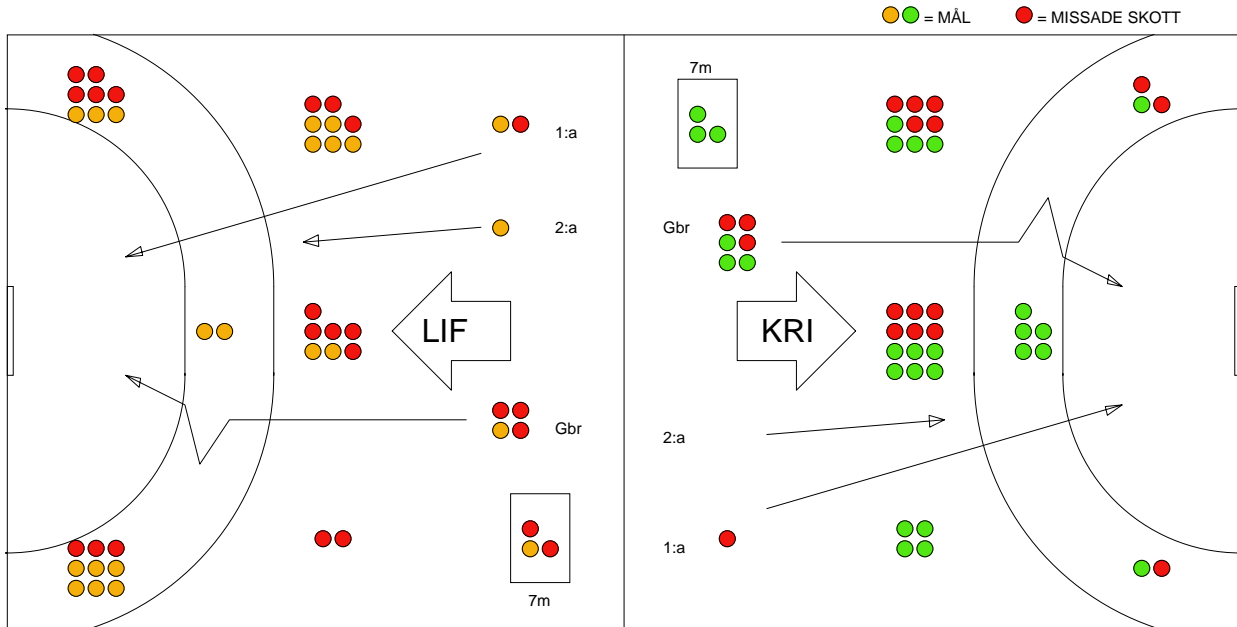

MATCH RAPPORT

LIF LINDESBERG-IFK KRISTIANSTAD 22-27 (11-16)

20100428 HerrElitKval09-10 i Idrottshuset i Örebro

Fördelning av mål och skott

Gbr = Genombrott. 1:a = 1:a väg kontring. 2:a = 2:a väg kontring.

Anfallen slutade med

Tekn. Fel

2 MIN

Assist

Skotten resulterade i

Målutveckling: