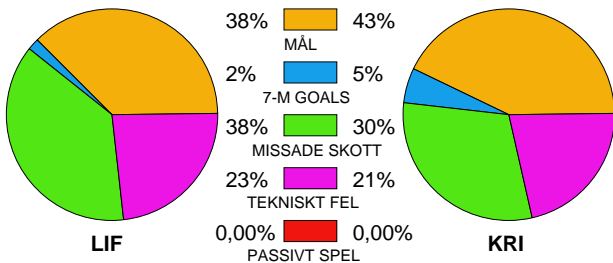

MATCH RAPPORT

LIF LINDESBERG-IFK KRISTIANSTAD 22-27 (11-16)

20100428 HerrElitKval09-10 i Idrottshuset i Örebro

Fördelning av mål och skott

Gbr = Genombrott. 1:a = 1:a väg kontring. 2:a = 2:a väg kontring.

Anfallen slutade med

Tekn. Fel

2 MIN

Assist

Skotten resulterade i

Målutveckling: