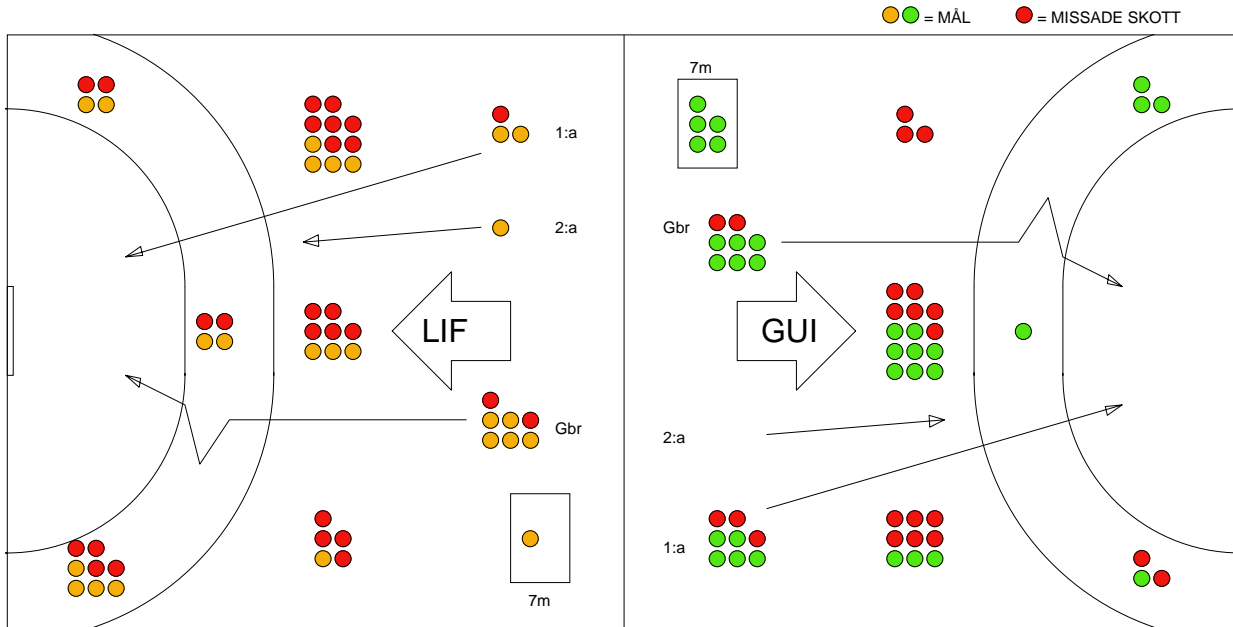

MATCH RAPPORT

LIF LINDESBERG-IF GUIF 25-32 (13-12)

20100304 HerrElit09-10 i

Fördelning av mål och skott

Gbr = Genombrott. 1:a = 1:a väg kontring. 2:a = 2:a väg kontring.

Anfallen slutade med

Tekn. Fel

2 MIN

Assist

REGELFEL
TAPPAD BOLL
PASSMISS

Skotten resulterade i

Målutveckling: