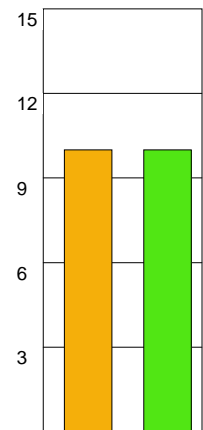

MATCH RAPPORT

LIF LINDESBERG-IF GUIF 25-32 (13-12)

20100304 HerrElit09-10 i

Fördelning av mål och skott

Gbr = Genombrott. 1:a = 1:a väg kontring. 2:a = 2:a väg kontring.

Anfallen slutade med

Tekn. Fel

2 MIN

Assist

REGELFEL
TAPPAD BOLL
PASSMISS

Skotten resulterade i

Målutveckling: