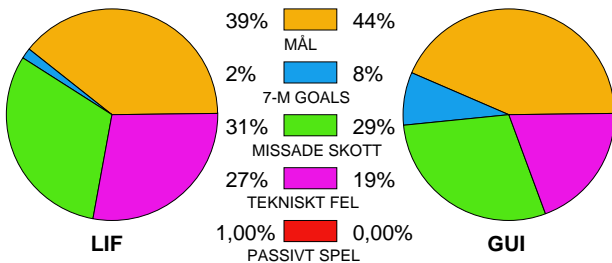

MATCH RAPPORT

LIF LINDESBERG-IF GUIF 25-32 (13-12)

20100304 HerrElit09-10 i

Fördelning av mål och skott

Gbr = Genombrott. 1:a = 1:a väg kontring. 2:a = 2:a väg kontring.

Anfallen slutade med

Tekn. Fel

2 MIN

Assist

REGELFEL
TAPPAD BOLL
PASSMISS

Skotten resulterade i

Målutveckling: