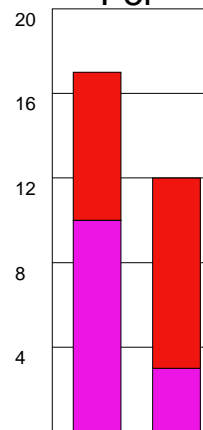

MATCH RAPPORT

LIF LINDESBERG-IF GUIF 25-32 (13-12)

20100304 HerrElit09-10 i

Fördelning av mål och skott

Gbr = Genombrott. 1:a = 1:a väg kontring. 2:a = 2:a väg kontring.

Anfallen slutade med

Tekn. Fel

2 MIN

Assist

REGELFEL
TAPPAD BOLL
PASSMISS

Skotten resulterade i

Målutveckling: