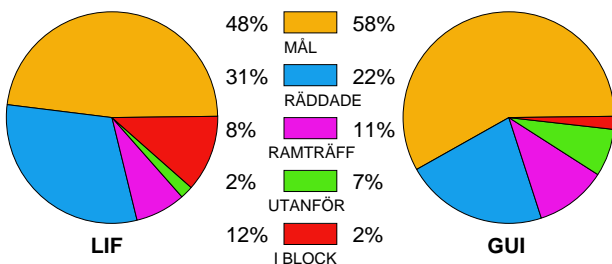

MATCH RAPPORT

LIF LINDESBERG-IF GUIF 25-32 (13-12)

20100304 HerrElit09-10 i

Fördelning av mål och skott

Gbr = Genombrott. 1:a = 1:a väg kontring. 2:a = 2:a väg kontring.

Anfallen slutade med

Tekn. Fel

2 MIN

Assist

REGELFEL
TAPPAD BOLL
PASSMISS

Skotten resulterade i

Målutveckling: