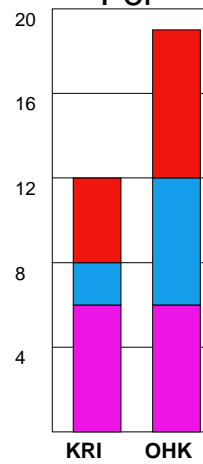

MATCH RAPPORT

IFK KRISTIANSTAD-ÖNNEREDS HK 41-26 (23-15)

20100506 HerrElitKval09-10 i

Fördelning av mål och skott

Gbr = Genombrott. 1:a = 1:a väg kontring. 2:a = 2:a väg kontring.

Anfallen slutade med

Tekn. Fel