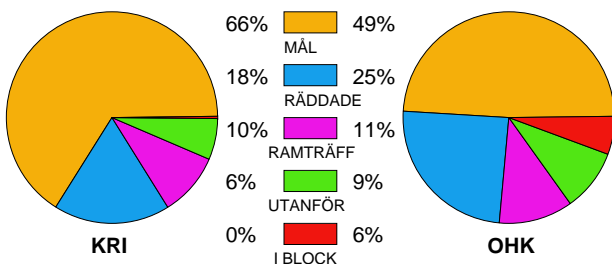

MATCH RAPPORT

IFK KRISTIANSTAD-ÖNNEREDS HK 41-26 (23-15)

20100506 HerrElitKval09-10 i

Fördelning av mål och skott

Gbr = Genombrott. 1:a = 1:a väg kontring. 2:a = 2:a väg kontring.

Anfallen slutade med

Tekn. Fel

2 MIN

Assist

Skotten resulterade i

Målutveckling: