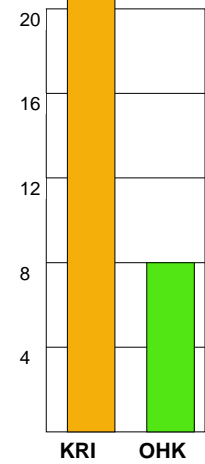

MATCH RAPPORT

IFK KRISTIANSTAD-ÖNNEREDS HK 41-26 (23-15)

20100506 HerrElitKval09-10 i

Fördelning av mål och skott

Gbr = Genombrott. 1:a = 1:a väg kontring. 2:a = 2:a väg kontring.

Anfallen slutade med

Tekn. Fel

2 MIN

Assist

Skotten resulterade i

Målutveckling: