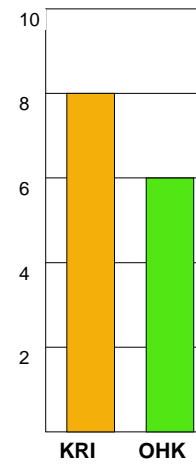

MATCH RAPPORT

IFK KRISTIANSTAD-ÖNNEREDS HK 41-26 (23-15)

20100506 HerrElitKval09-10 i

Fördelning av mål och skott

Gbr = Genombrott. 1:a = 1:a väg kontring. 2:a = 2:a väg kontring.

Anfallen slutade med

Tekn. Fel

2 MIN

Assist

Skotten resulterade i

Målutveckling: