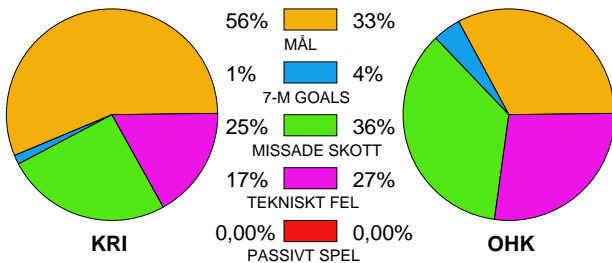

MATCH RAPPORT

IFK KRISTIANSTAD-ÖNNEREDS HK 41-26 (23-15)

20100506 HerrElitKval09-10 i

Fördelning av mål och skott

Gbr = Genombrott. 1:a = 1:a väg kontring. 2:a = 2:a väg kontring.

Anfallen slutade med

Tekn. Fel

2 MIN

Assist

Skotten resulterade i

Målutveckling: