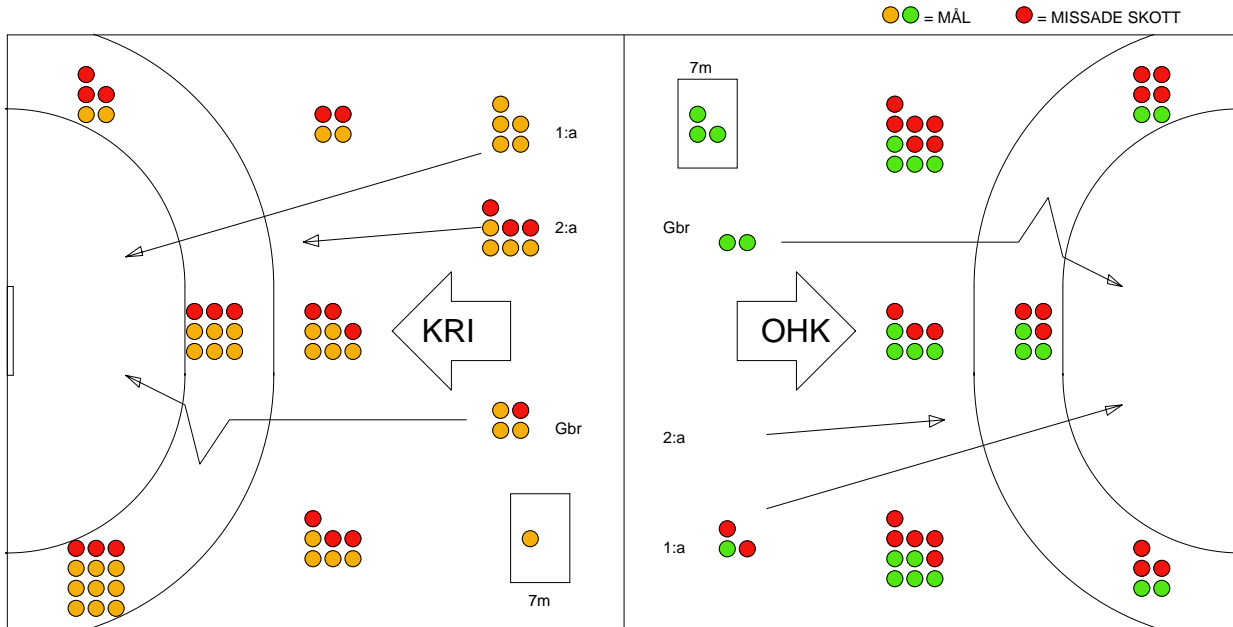

MATCH RAPPORT

IFK KRISTIANSTAD-ÖNNEREDS HK 41-26 (23-15)

20100506 HerrElitKval09-10 i

Fördelning av mål och skott

Gbr = Genombrott. 1:a = 1:a väg kontring. 2:a = 2:a väg kontring.

Anfallen slutade med

Tekn. Fel

2 MIN

Assist

Skotten resulterade i

Målutveckling: