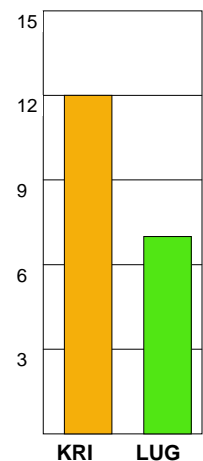

MATCH RAPPORT

IFK KRISTIANSTAD-LUGI 30-24 (17-11)

20100304 HerrElit09-10 i kristianstad

Fördelning av mål och skott

Gbr = Genombrott. 1:a = 1:a väg kontring. 2:a = 2:a väg kontring.

Anfallen slutade med

Skotten resulterade i

Tekn. Fel

2 MIN

Assist

Målutveckling: