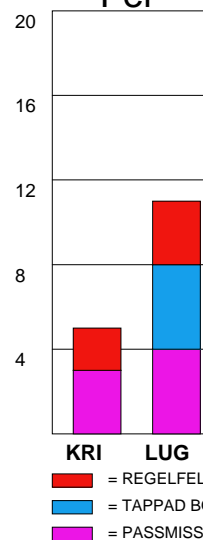

MATCH RAPPORT

IFK KRISTIANSTAD-LUGI 30-24 (17-11)

20100304 HerrElit09-10 i kristianstad

Fördelning av mål och skott

Gbr = Genombrott. 1:a = 1:a väg kontring. 2:a = 2:a väg kontring.

Anfallen slutade med

Skotten resulterade i

Tekn. Fel

2 MIN

Assist

Målutveckling: