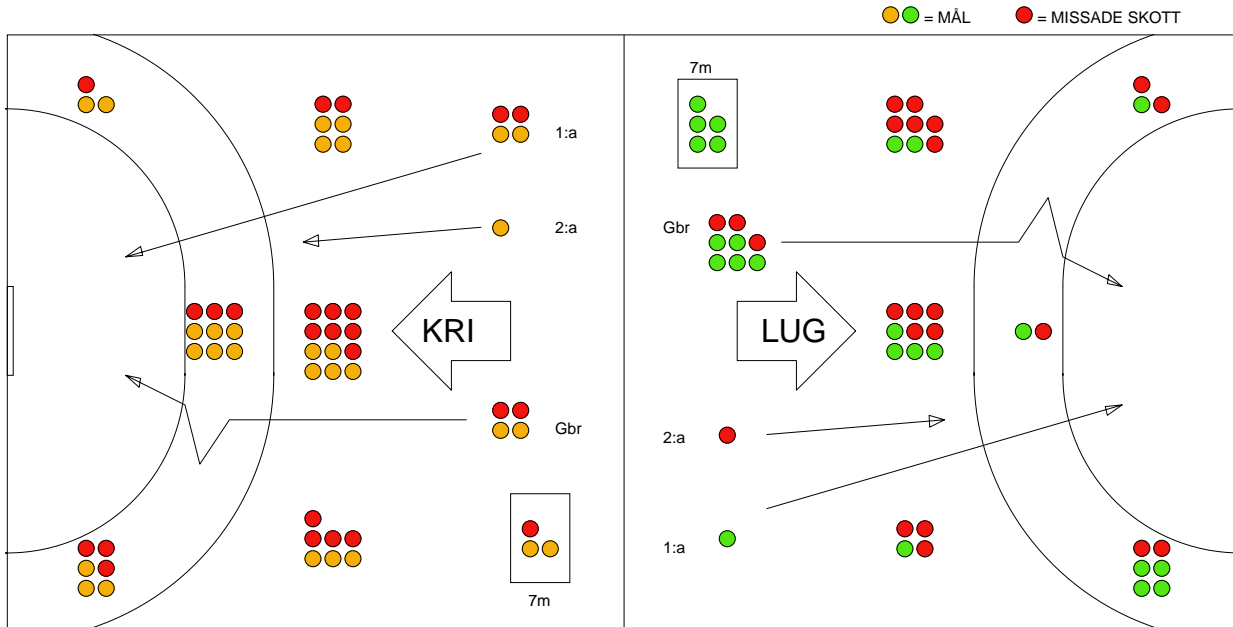

MATCH RAPPORT

IFK KRISTIANSTAD-LUGI 30-24 (17-11)

20100304 HerrElit09-10 i kristianstad

Fördelning av mål och skott

Gbr = Genombrott. 1:a = 1:a väg kontring. 2:a = 2:a väg kontring.

Anfallen slutade med

Skotten resulterade i

Tekn. Fel

2 MIN

Assist

Målutveckling: