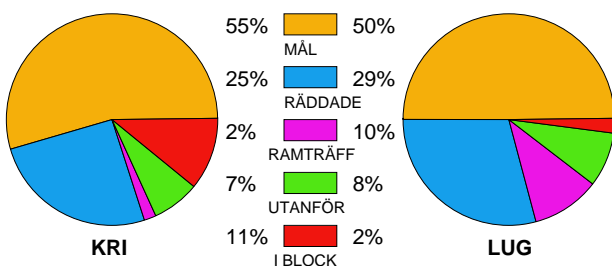

MATCH RAPPORT

IFK KRISTIANSTAD-LUGI 30-24 (17-11)

20100304 HerrElit09-10 i kristianstad

Fördelning av mål och skott

Gbr = Genombrott. 1:a = 1:a väg kontring. 2:a = 2:a väg kontring.

Anfallen slutade med

Skotten resulterade i