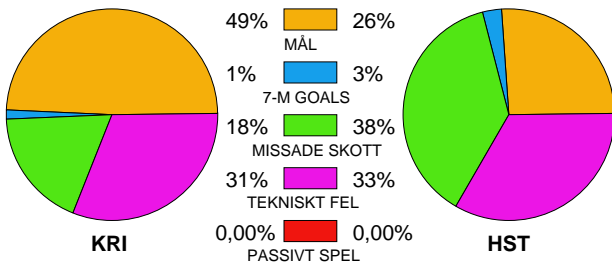

MATCH RAPPORT

IFK KRISTIANSTAD-HÄSTÖ IF 36-20 (15-12)

20100412 HerrElitKval09-10 i

Fördelning av mål och skott

Gbr = Genombrott. 1:a = 1:a väg kontring. 2:a = 2:a väg kontring.

Anfallen slutade med

Skotten resulterade i