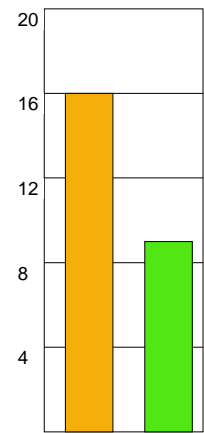

MATCH RAPPORT

IFK KRISTIANSTAD-HÄSTÖ IF 36-20 (15-12)

20100412 HerrElitKval09-10 i

Fördelning av mål och skott

Anfallen slutade med

Skotten resulterade i

Tekn. Fel

2 MIN

Assist

Målutveckling: