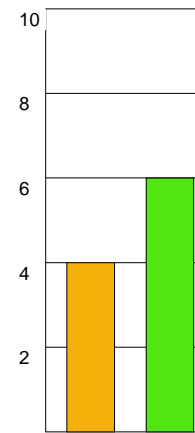

MATCH RAPPORT

IFK KRISTIANSTAD-HÄSTÖ IF 36-20 (15-12)

20100412 HerrElitKval09-10 i

Fördelning av mål och skott

Anfallen slutade med

Skotten resulterade i

Tekn. Fel

2 MIN

Assist

Målutveckling: