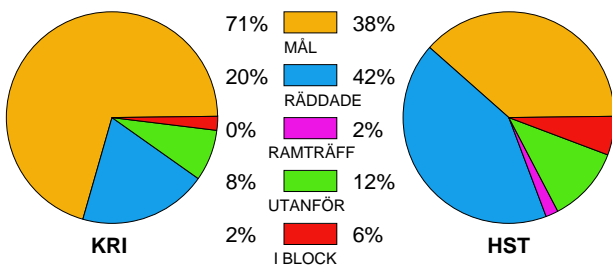

MATCH RAPPORT

IFK KRISTIANSTAD-HÄSTÖ IF 36-20 (15-12)

20100412 HerrElitKval09-10 i

Fördelning av mål och skott

Gbr = Genombrott. 1:a = 1:a väg kontring. 2:a = 2:a väg kontring.

Anfallen slutade med

Skotten resulterade i