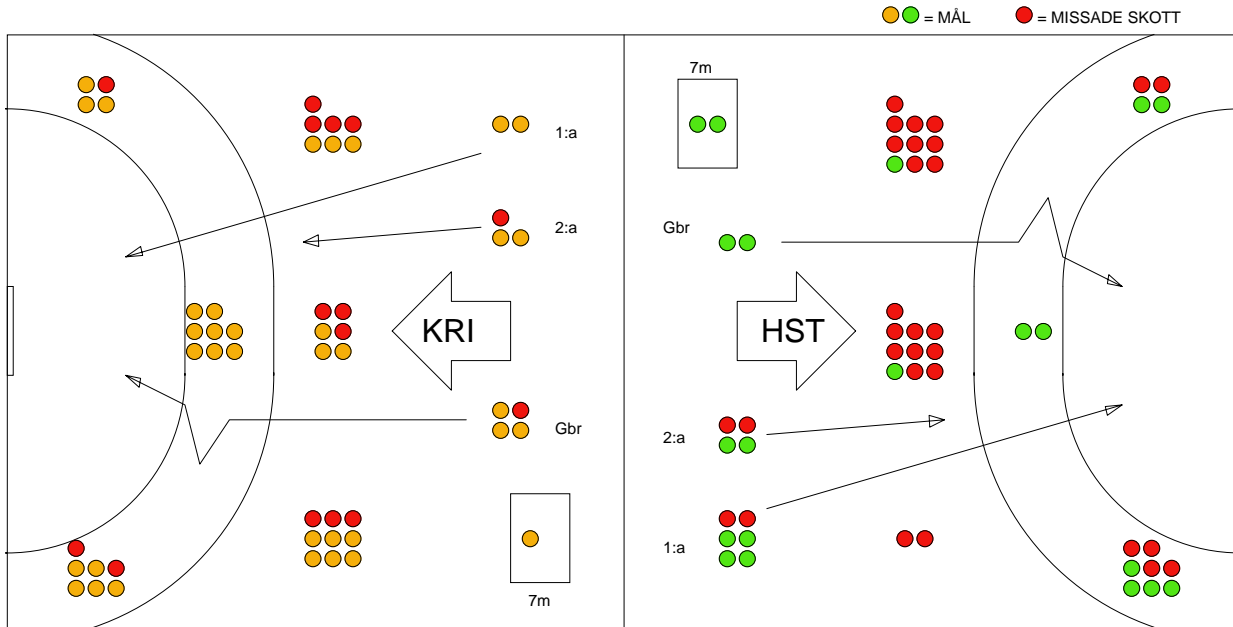

MATCH RAPPORT

IFK KRISTIANSTAD-HÄSTÖ IF 36-20 (15-12)

20100412 HerrElitKval09-10 i

Fördelning av mål och skott

Gbr = Genombrott. 1:a = 1:a väg kontring. 2:a = 2:a väg kontring.

Anfallen slutade med

Skotten resulterade i

Tekn. Fel

2 MIN

Assist

Målutveckling: