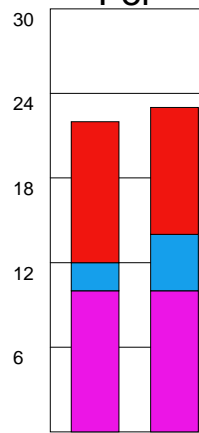

MATCH RAPPORT

IFK KRISTIANSTAD-HÄSTÖ IF 36-20 (15-12)

20100412 HerrElitKval09-10 i

Fördelning av mål och skott

Anfallen slutade med

Skotten resulterade i

Tekn. Fel

2 MIN

Assist

Målutveckling: