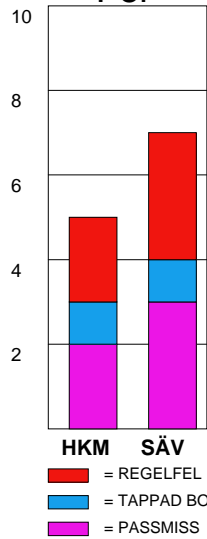

MATCH RAPPORT

HK MALMÖ-IK SÄVEHOF 25-29 (12-13)

20100310 HerrElit09-10 i Baltiska Hallen

Fördelning av mål och skott

Gbr = Genombrott. 1:a = 1:a väg kontring. 2:a = 2:a väg kontring.

Anfallen slutade med

Tekn. Fel

2 MIN

Assist

Skotten resulterade i

Målutveckling: