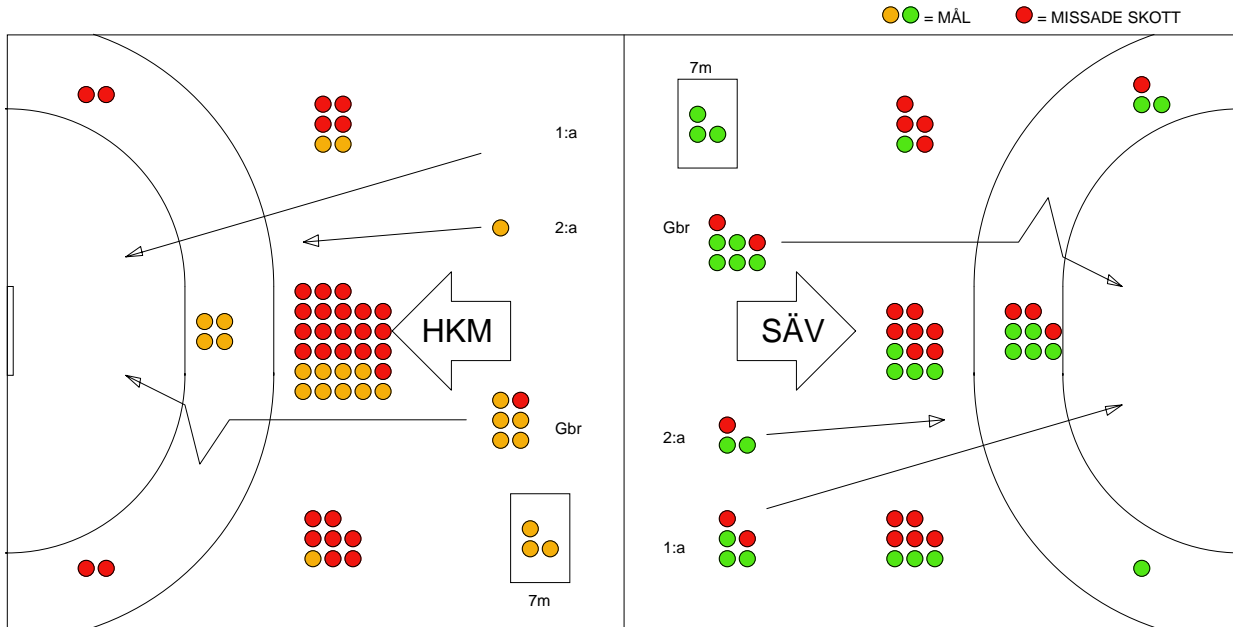

MATCH RAPPORT

HK MALMÖ-IK SÄVEHOF 25-29 (12-13)

20100310 HerrElit09-10 i Baltiska Hallen

Fördelning av mål och skott

Gbr = Genombrott. 1:a = 1:a väg kontring. 2:a = 2:a väg kontring.

Anfallen slutade med

Tekn. Fel

2 MIN

Assist

Skotten resulterade i

Målutveckling: