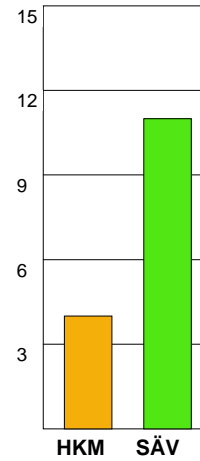

MATCH RAPPORT

HK MALMÖ-IK SÄVEHOF 25-29 (12-13)

20100310 HerrElit09-10 i Baltiska Hallen

Fördelning av mål och skott

Anfallen slutade med

Tekn. Fel

2 MIN

Assist

Skotten resulterade i

Målutveckling: