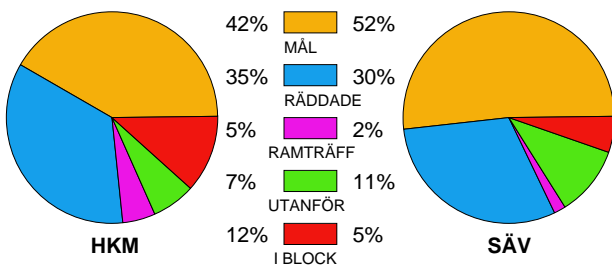

MATCH RAPPORT

HK MALMÖ-IK SÄVEHOF 25-29 (12-13)

20100310 HerrElit09-10 i Baltiska Hallen

Fördelning av mål och skott

Gbr = Genombrott. 1:a = 1:a väg kontring. 2:a = 2:a väg kontring.

Anfallen slutade med

Tekn. Fel

2 MIN

Assist

Skotten resulterade i

Målutveckling: