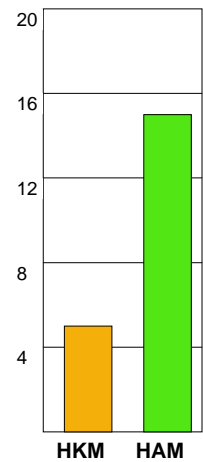

MATCH RAPPORT

HK MALMÖ-HAMMARBY IF 21-33 (10-18)

20100306 HerrElit09-10 i Baltiska Hallen

Fördelning av mål och skott

Anfallen slutade med

Tekn. Fel

2 MIN

Assist

Skotten resulterade i

Målutveckling: