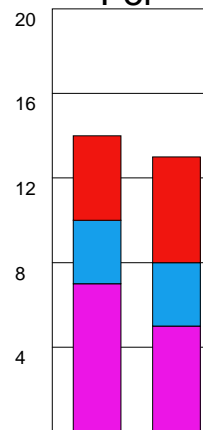

MATCH RAPPORT

HK MALMÖ-HAMMARBY IF 21-33 (10-18)

20100306 HerrElit09-10 i Baltiska Hallen

Fördelning av mål och skott

Anfallen slutade med

Tekn. Fel

2 MIN

Assist

Skotten resulterade i

Målutveckling: