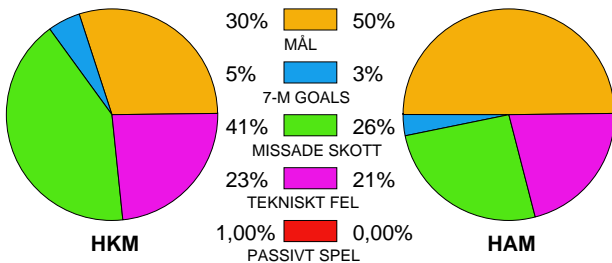

## HK MALMÖ-HAMMARBY IF 21-33 (10-18)

20100306 HerrElit09-10 i Baltiska Hallen

Fördelning av mål och skott

Gbr = Genombrott. 1:a = 1:a väg kontring. 2:a = 2:a väg kontring.

### Anfallen slutade med