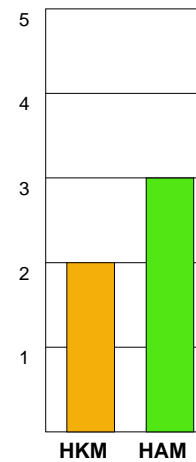

MATCH RAPPORT

HK MALMÖ-HAMMARBY IF 21-33 (10-18)

20100306 HerrElit09-10 i Baltiska Hallen

Fördelning av mål och skott

Anfallen slutade med

Tekn. Fel

2 MIN

Assist

Skotten resulterade i

Målutveckling: