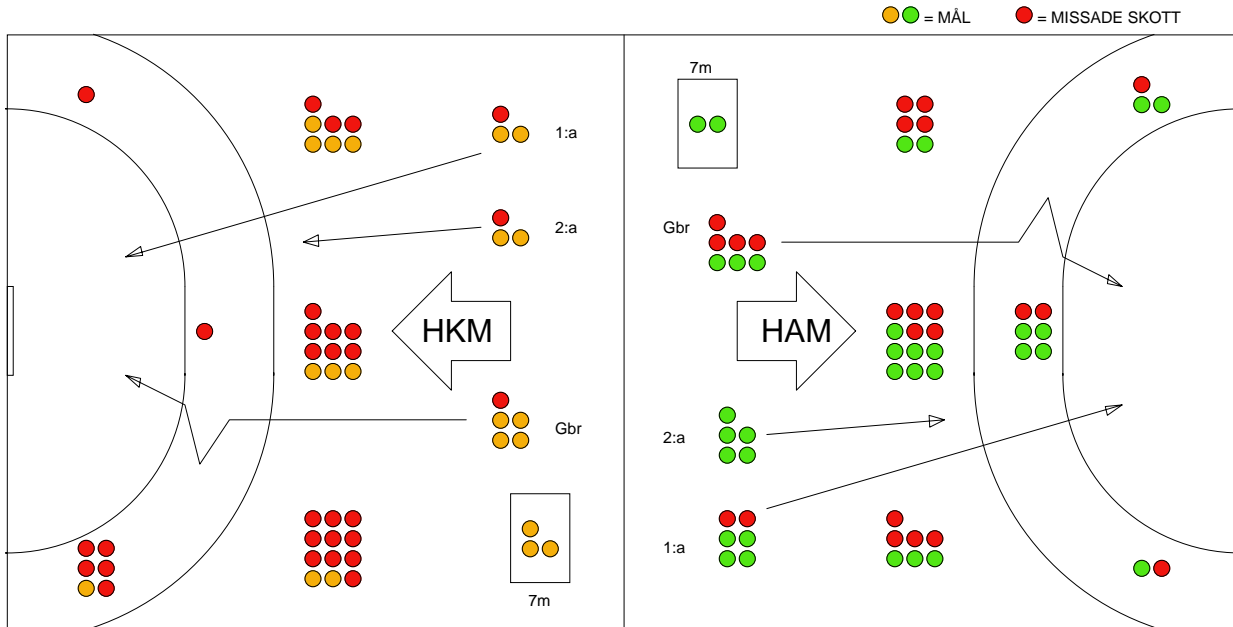

## HK MALMÖ-HAMMARBY IF 21-33 (10-18)

20100306 HerrElit09-10 i Baltiska Hallen

Fördelning av mål och skott

Gbr = Genombrott. 1:a = 1:a väg kontring. 2:a = 2:a väg kontring.