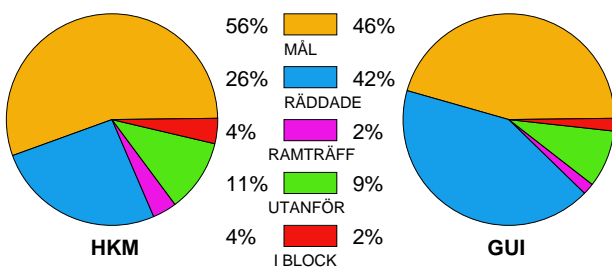

## HK MALMÖ-IF GUIF 30-26 (17-13)

20100228 HerrElit09-10 i Baltiska Hallen

Fördelning av mål och skott

Gbr = Genombrott. 1:a = 1:a väg kontring. 2:a = 2:a väg kontring.

### Anfallen slutade med

### Skotten resulterade i