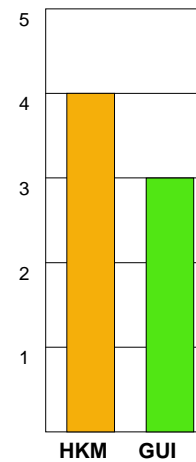

MATCH RAPPORT

HK MALMÖ-IF GUIF 30-26 (17-13)

20100228 HerrElit09-10 i Baltiska Hallen

Fördelning av mål och skott

Anfallen slutade med

Skotten resulterade i

Tekn. Fel

2 MIN

Assist

Målutveckling: