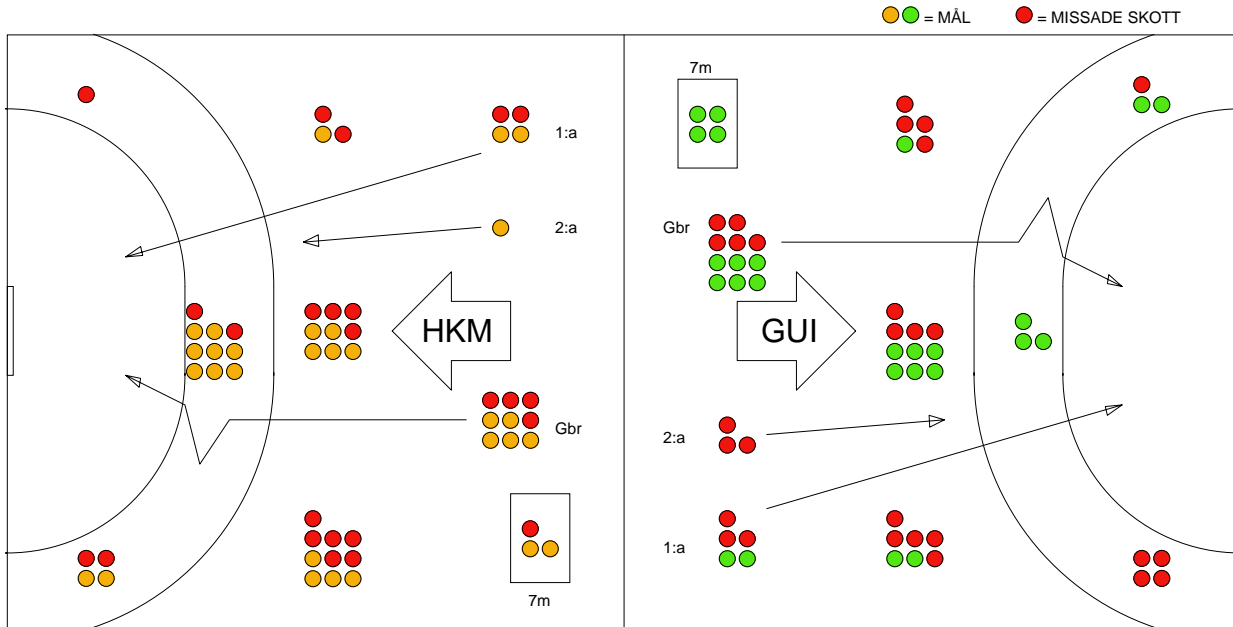

## HK MALMÖ-IF GUIF 30-26 (17-13)

20100228 HerrElit09-10 i Baltiska Hallen

Fördelning av mål och skott

Gbr = Genombrott. 1:a = 1:a väg kontring. 2:a = 2:a väg kontring.