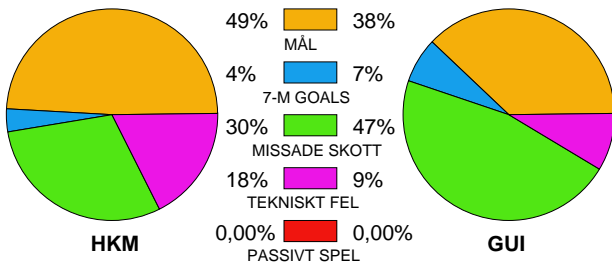

## HK MALMÖ-IF GUIF 30-26 (17-13)

20100228 HerrElit09-10 i Baltiska Hallen

Fördelning av mål och skott

Gbr = Genombrott. 1:a = 1:a väg kontring. 2:a = 2:a väg kontring.

### Anfallen slutade med

### Skotten resulterade i