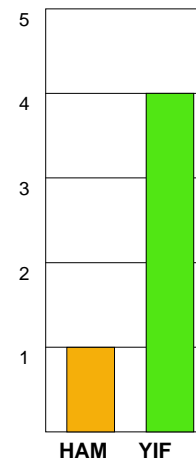

MATCH RAPPORT

HAMMARBY IF-YSTADS IF 37-29 (16-10)

20100224 HerrElit09-10 i Eriksdalshallen

Fördelning av mål och skott

Gbr = Genombrott. 1:a = 1:a väg kontring. 2:a = 2:a väg kontring.

Anfallen slutade med

Tekn. Fel

2 MIN

Assist

Skotten resulterade i

Målutveckling: