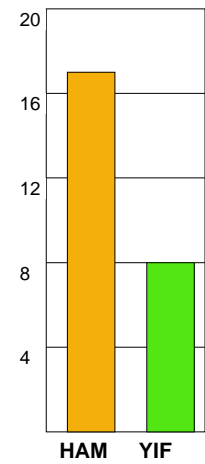

MATCH RAPPORT

HAMMARBY IF-YSTADS IF 37-29 (16-10)

20100224 HerrElit09-10 i Eriksdalshallen

Fördelning av mål och skott

Gbr = Genombrott. 1:a = 1:a väg kontring. 2:a = 2:a väg kontring.

Anfallen slutade med

Tekn. Fel

2 MIN

Assist

Skotten resulterade i

Målutveckling: