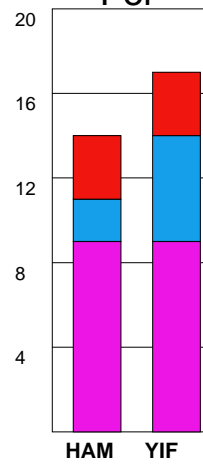

MATCH RAPPORT

HAMMARBY IF-YSTADS IF 37-29 (16-10)

20100224 HerrElit09-10 i Eriksdalshallen

Fördelning av mål och skott

Gbr = Genombrott. 1:a = 1:a väg kontring. 2:a = 2:a väg kontring.

Anfallen slutade med

Tekn. Fel

2 MIN

Assist

Skotten resulterade i

Målutveckling: