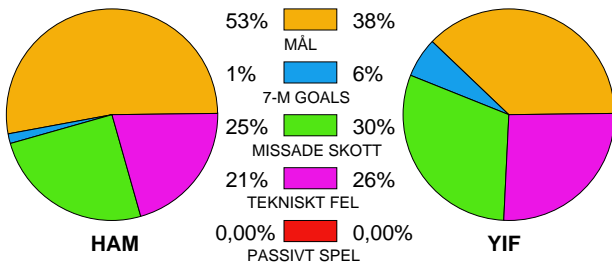

MATCH RAPPORT

HAMMARBY IF-YSTADS IF 37-29 (16-10)

20100224 HerrElit09-10 i Eriksdalshallen

Fördelning av mål och skott

Gbr = Genombrott. 1:a = 1:a väg kontring. 2:a = 2:a väg kontring.

Anfallen slutade med