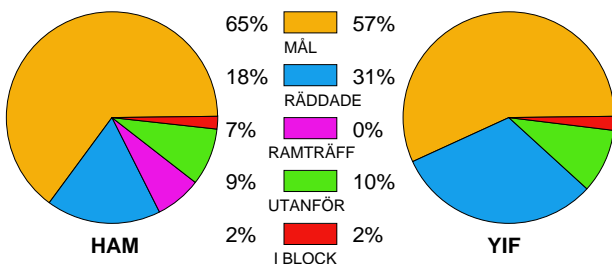

Tekn. Fel

2 MIN

Assist

Skotten resulterade i

Målutveckling: