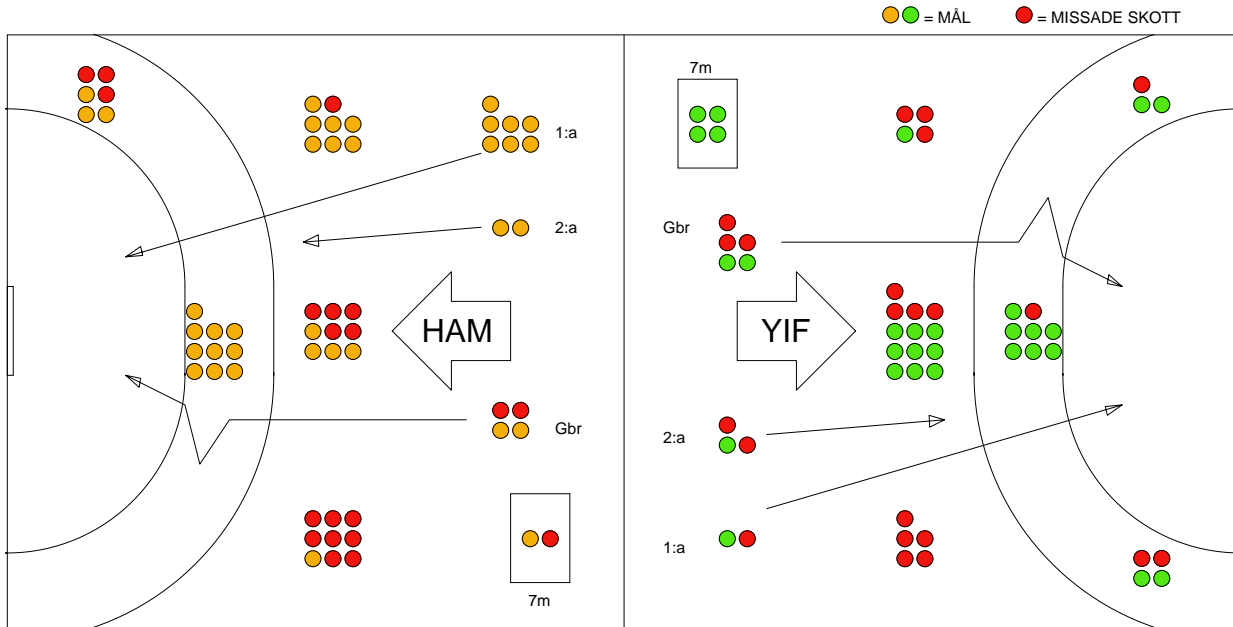

MATCH RAPPORT

HAMMARBY IF-YSTADS IF 37-29 (16-10)

20100224 HerrElit09-10 i Eriksdalshallen

Fördelning av mål och skott

Gbr = Genombrott. 1:a = 1:a väg kontring. 2:a = 2:a väg kontring.

Anfallen slutade med

Tekn. Fel

2 MIN

Assist

Skotten resulterade i

Målutveckling: