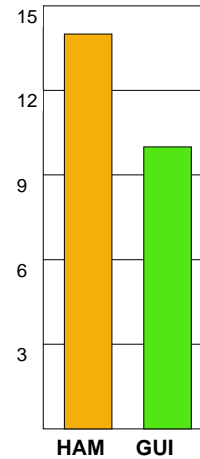

MATCH RAPPORT

HAMMARBY IF-IF GUIF 28-31 (16-14)

20100309 HerrElit09-10 i eriksdalshallen

Fördelning av mål och skott

Gbr = Genombrott. 1:a = 1:a våg kontring. 2:a = 2:a våg kontring.

Anfallen slutade med

Skotten resulterade i

Tekn. Fel

2 MIN

Assist

Målutveckling: