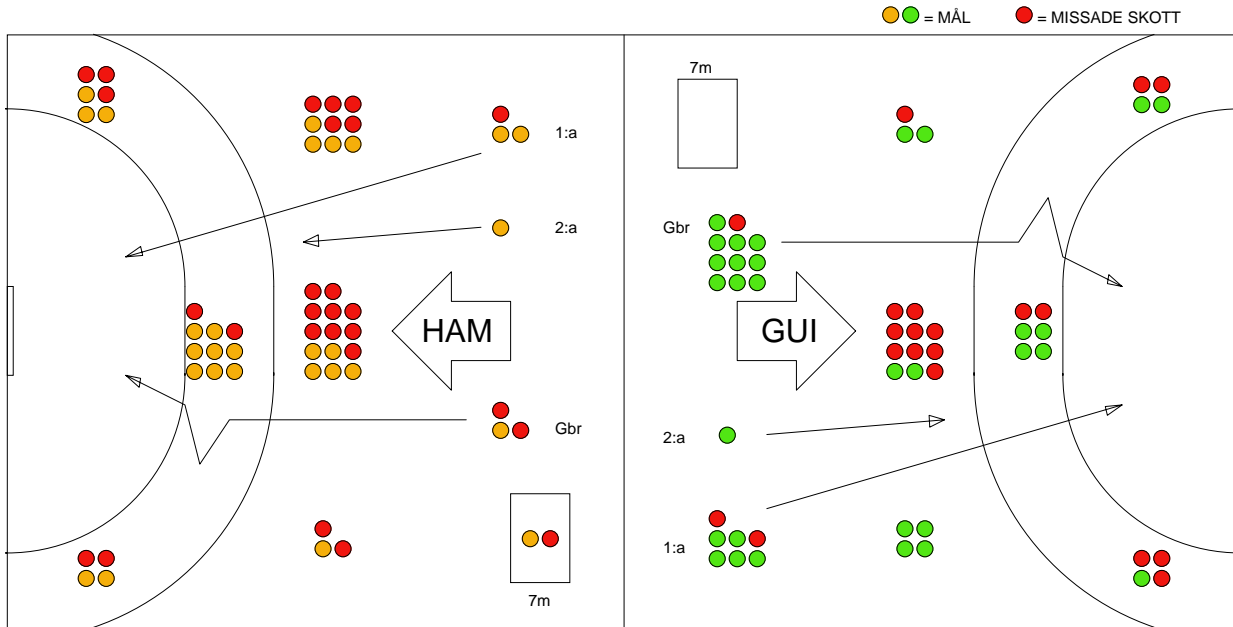

MATCH RAPPORT

HAMMARBY IF-IF GUIF 28-31 (16-14)

20100309 HerrElit09-10 i eriksdalshallen

Fördelning av mål och skott

Gbr = Genombrott. 1:a = 1:a våg kontring. 2:a = 2:a våg kontring.

Anfallen slutade med

Skotten resulterade i

Tekn. Fel

2 MIN

Assist

Målutveckling: