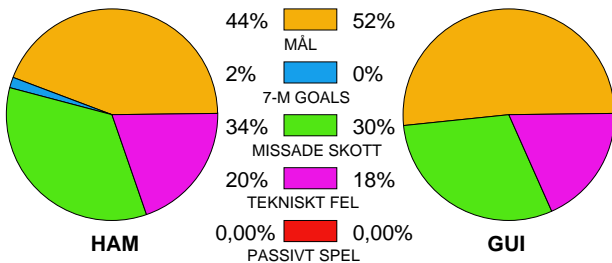

MATCH RAPPORT

HAMMARBY IF-IF GUIF 28-31 (16-14)

20100309 HerrElit09-10 i eriksdalshallen

Fördelning av mål och skott

Gbr = Genombrott. 1:a = 1:a våg kontring. 2:a = 2:a våg kontring.

Anfallen slutade med

Skotten resulterade i