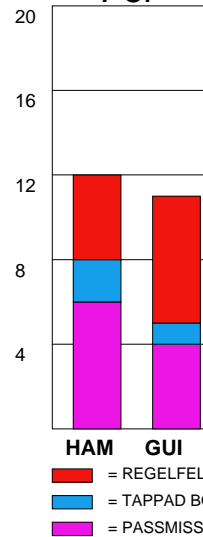

MATCH RAPPORT

HAMMARBY IF-IF GUIF 28-31 (16-14)

20100309 HerrElit09-10 i eriksdalshallen

Fördelning av mål och skott

Gbr = Genombrott. 1:a = 1:a våg kontring. 2:a = 2:a våg kontring.

Anfallen slutade med

Skotten resulterade i

Tekn. Fel

2 MIN

Assist

Målutveckling: