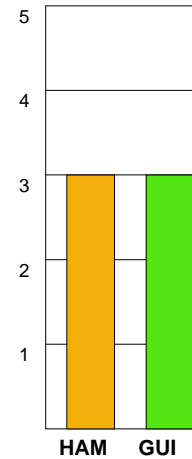

MATCH RAPPORT

HAMMARBY IF-IF GUIF 28-31 (16-14)

20100309 HerrElit09-10 i eriksdalshallen

Fördelning av mål och skott

Anfallen slutade med

Skotten resulterade i

Tekn. Fel

2 MIN

Assist

Målutveckling: