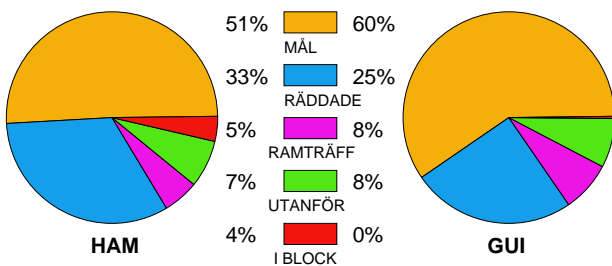

MATCH RAPPORT

HAMMARBY IF-IF GUIF 28-31 (16-14)

20100309 HerrElit09-10 i eriksdalshallen

Fördelning av mål och skott

Gbr = Genombrott. 1:a = 1:a våg kontring. 2:a = 2:a våg kontring.

Anfallen slutade med

Skotten resulterade i